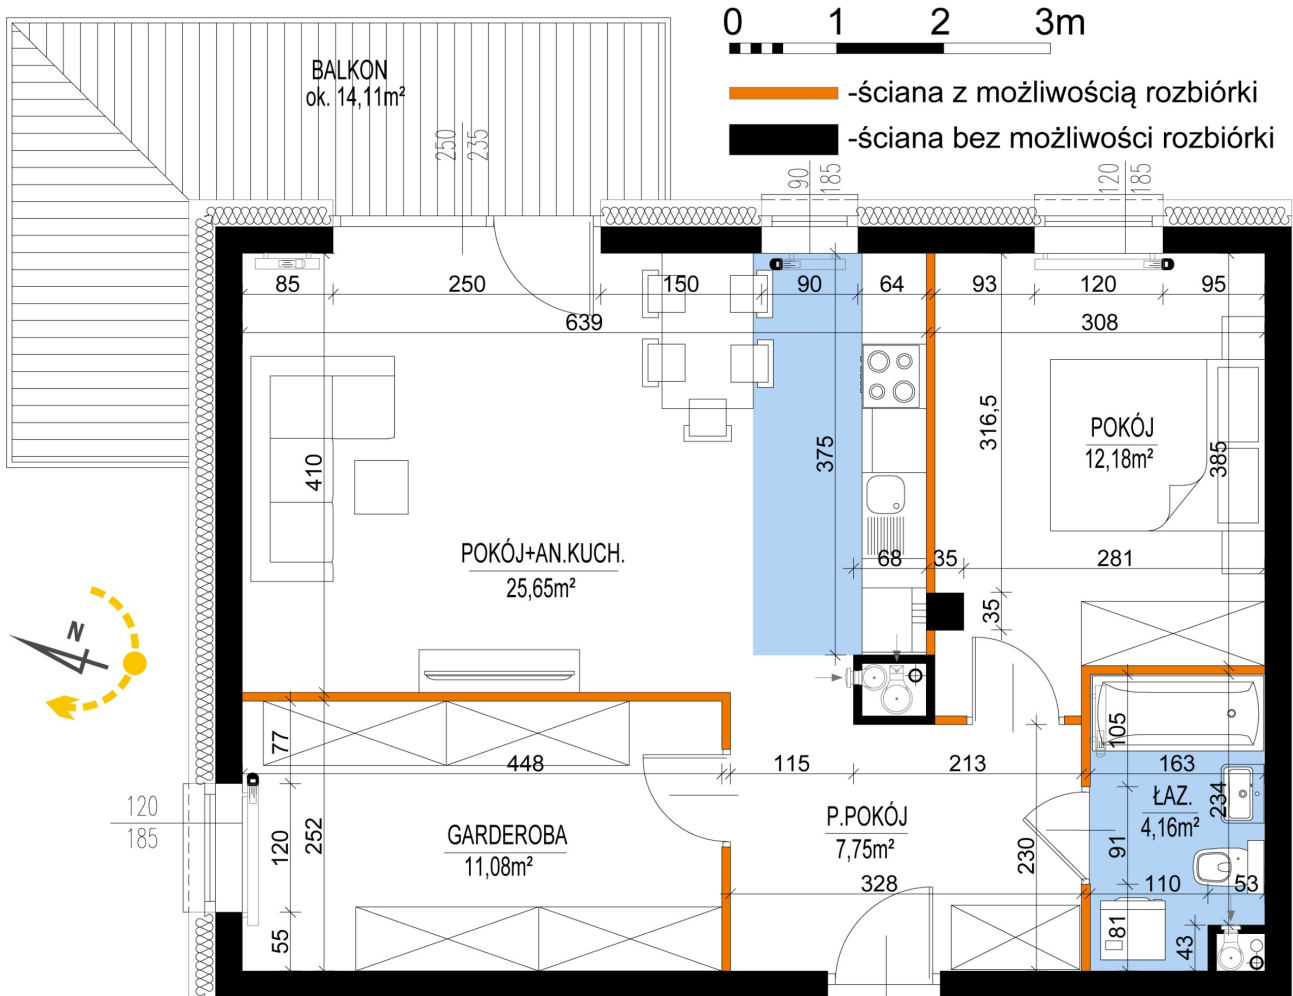

## Warszawska Bud. 3 mieszkanie 15

Numer:	15
Klatka:	1
Piętro:	Piętro I
Metraż:	60,82 m <sup>2</sup>
Pokoje:	2
Cena brutto / m <sup>2</sup> :	8 300 zł
Cena brutto:	504 806 zł