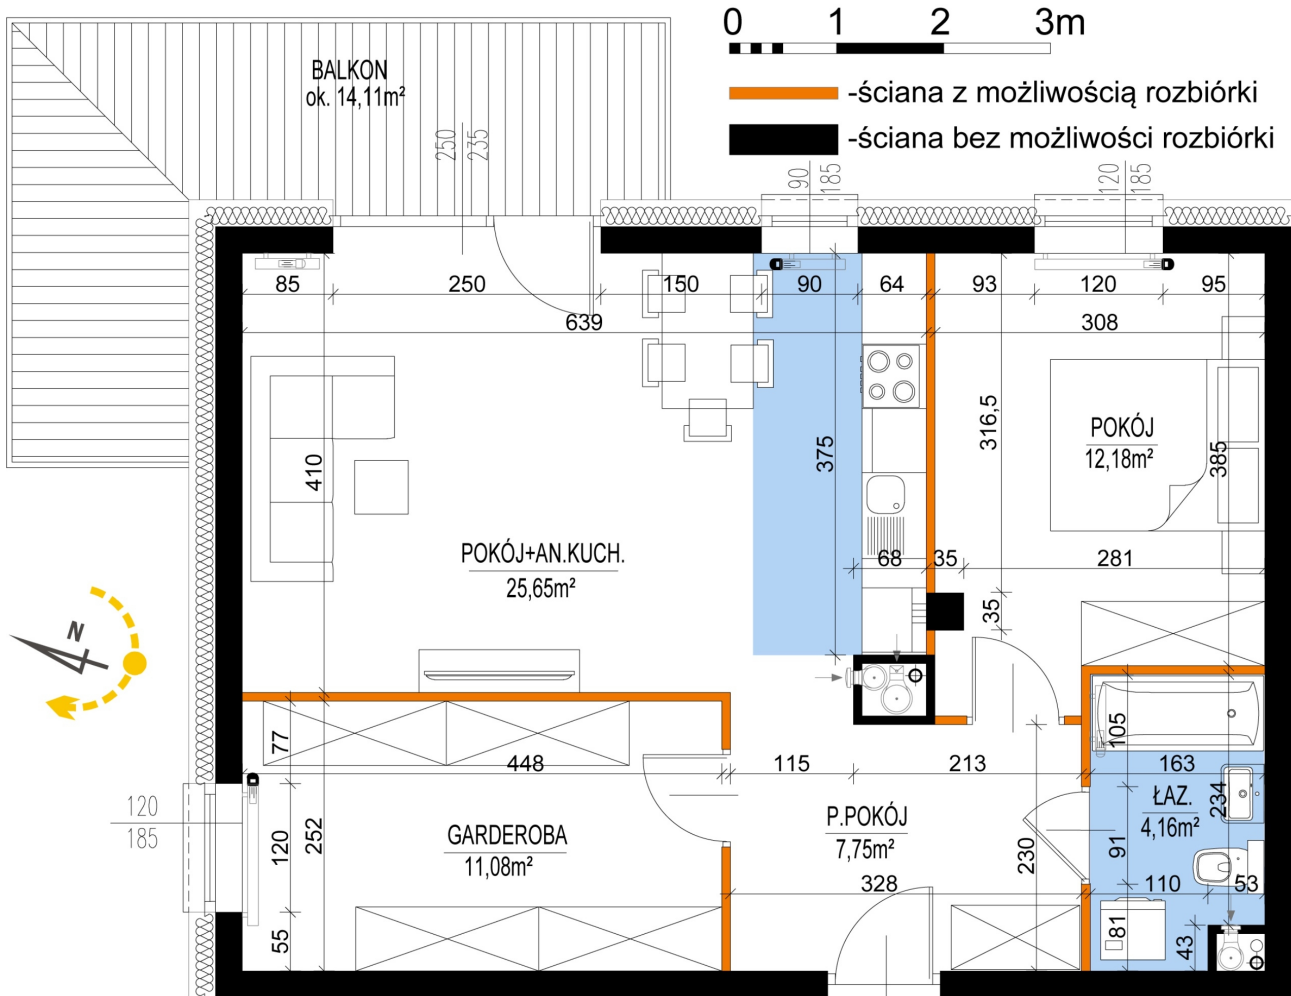

## Warszawska Bud. 3 mieszkanie 15

Numer:	15
Klatka:	1
Piętro:	Piętro I
Metraż:	60,82 m <sup>2</sup>
Pokoje:	2
Cena brutto / m <sup>2</sup> :	8 300 zł
Cena brutto:	504 806 zł

Dane zawarte w powyższej karcie mieszkania są wyłącznie informacją handlową i nie stanowią oferty w rozumieniu Kodeksu Cywilnego. Karta została sporządzona w oparciu o projekt budowlany, mogą wystąpić niewielkie różnice w powierzchniach związane z koordynacją branżową. Powierzchnie podano z uwzględnieniem wypraw tynkarskich i wykończeń. Przedstawiona aranżacja mieszkania ma charakter poglądowy.