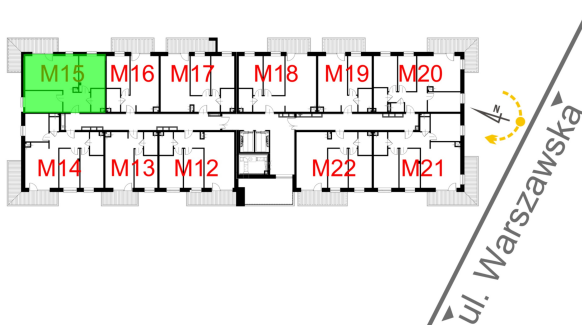

## Warszawska Bud. 3 mieszkanie 15

Numer:	15
Klatka:	1
Piętro:	Piętro I
Metraż:	60,82 m <sup>2</sup>
Pokoje:	2
Cena brutto / m <sup>2</sup> :	8 300 zł
Cena brutto:	504 806 zł

Dane zawarte w powyższej karcie mieszkania są wyłącznie informacją handlową i nie stanowią oferty w rozumieniu Kodeksu Cywilnego. Karta została sporządzona w oparciu o projekt budowlany, mogą wystąpić niewielkie różnice w powierzchniach związane z koordynacją branżową. Powierzchnie podano z uwzględnieniem wypraw tynkarskich i wykończeń. Przedstawiona aranżacja mieszkania ma charakter poglądowy.