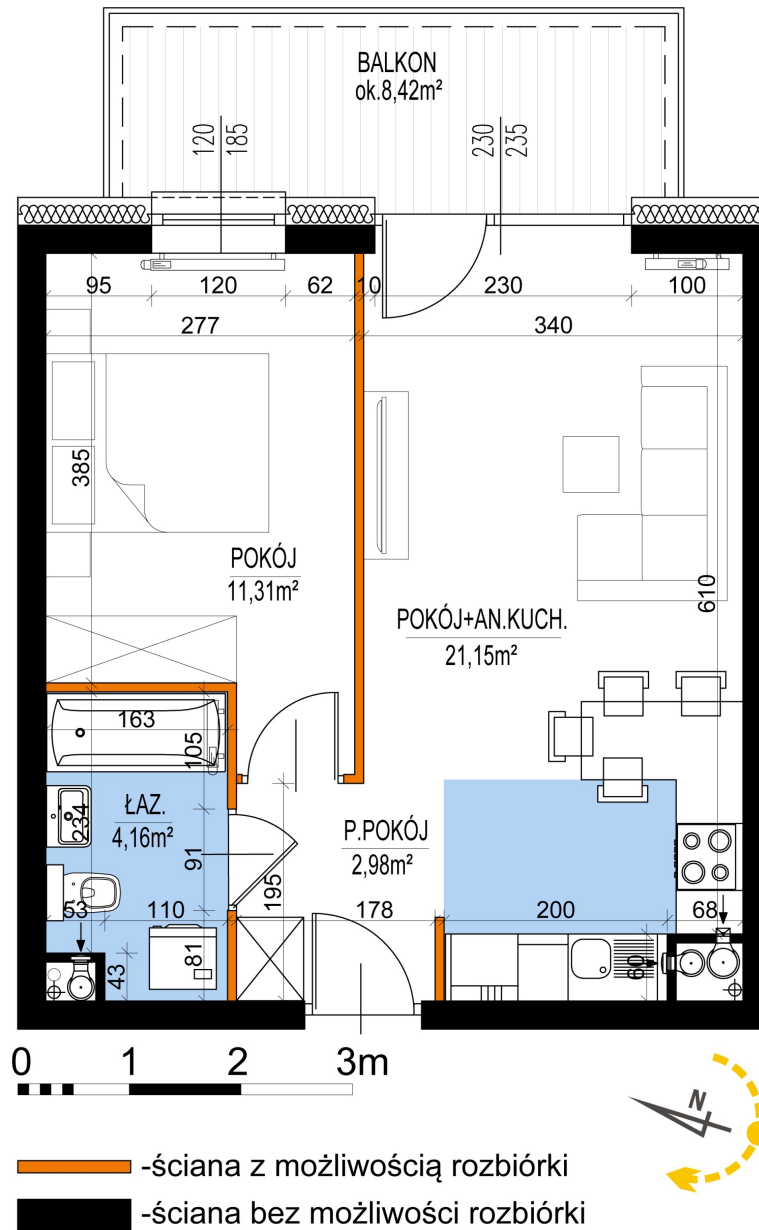

Warszawska Bud. 3 mieszkanie 16

Numer:	16
Klatka:	1
Piętro:	Piętro I
Metraż:	39,60 m ²
Pokoje:	2
Cena brutto / m ² :	8 500 zł
Cena brutto:	336 600 zł

Dane zawarte w powyższej karcie mieszkania są wyłącznie informacją handlową i nie stanowią oferty w rozumieniu Kodeksu Cywilnego. Karta została sporządzona w oparciu o projekt budowlany, mogą wystąpić niewielkie różnice w powierzchniach związane z koordynacją branżową. Powierzchnie podano z uwzględnieniem wypraw tynkarskich i wykończeń. Przedstawiona aranżacja mieszkania ma charakter poglądowy.