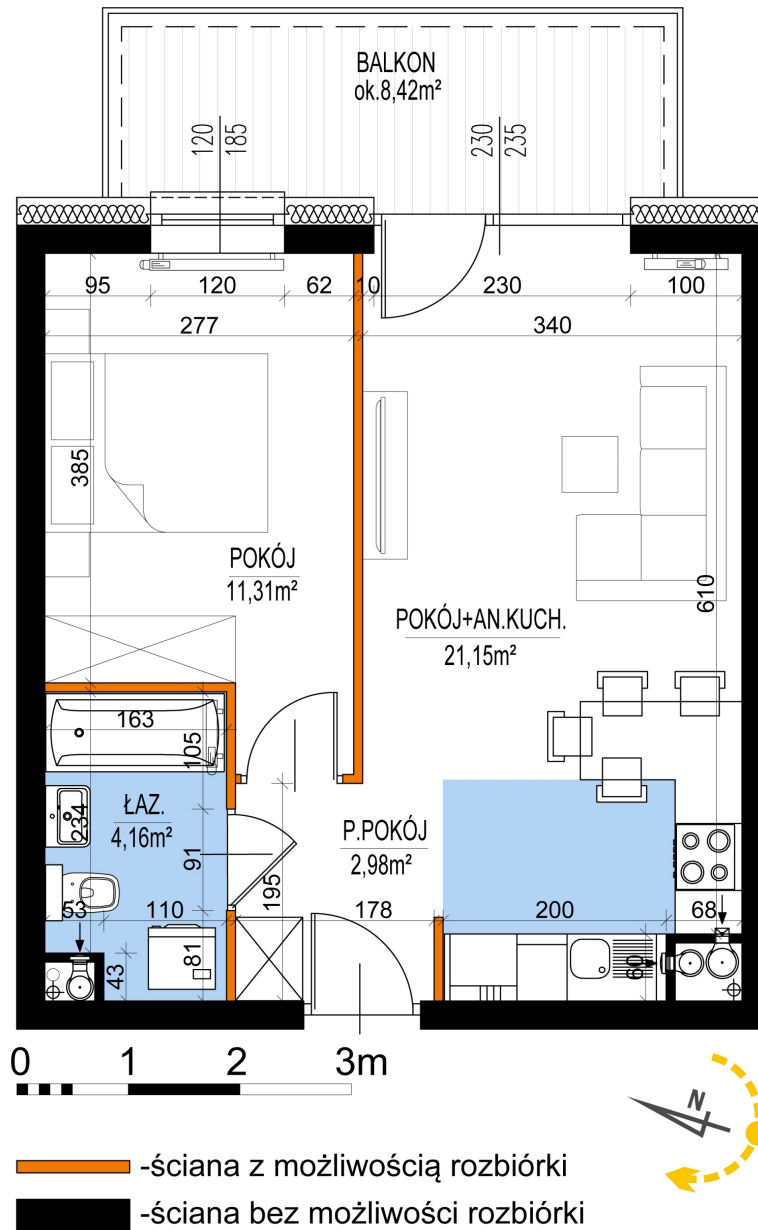

Warszawska Bud. 3 mieszkanie 16

Numer:	16
Klatka:	1
Piętro:	Piętro I
Metraż:	39,60 m ²
Pokoje:	2
Cena brutto / m ² :	8 500 zł
Cena brutto:	336 600 zł