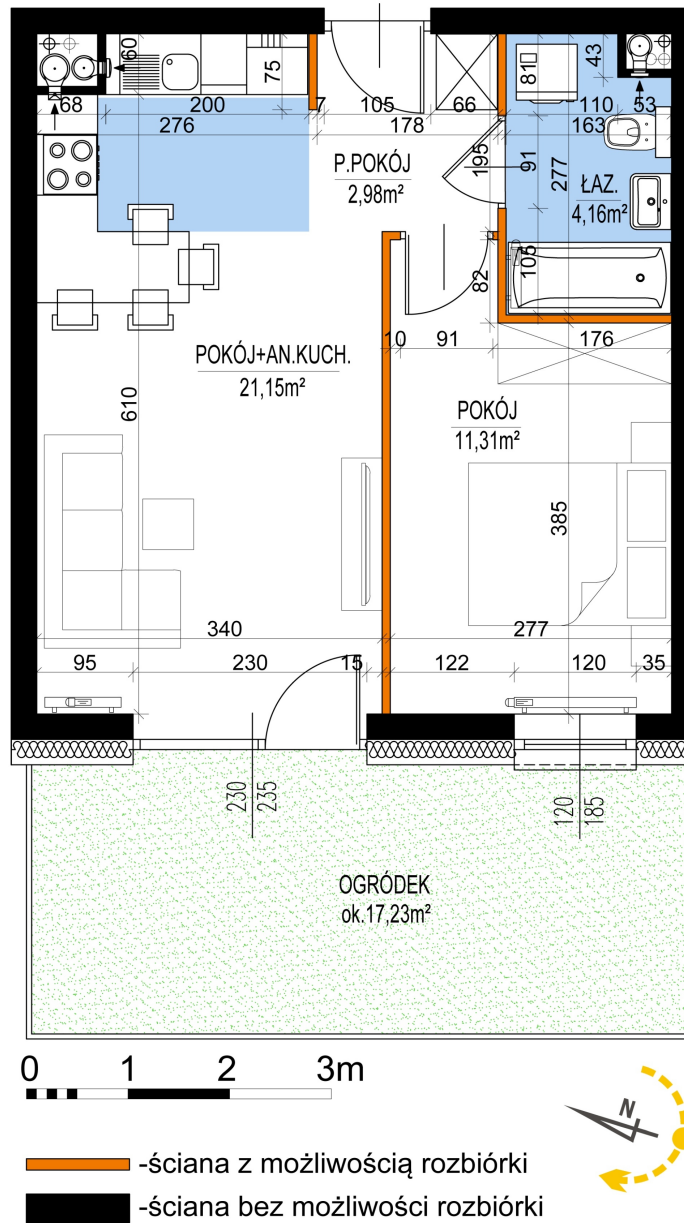

Warszawska Bud. 3 mieszkanie 2

Numer:	2
Klatka:	1
Piętro:	Parter
Metraż:	39,60 m ²
Pokoje:	2
Cena brutto / m ² :	8 400 zł
Cena brutto:	332 640 zł
Dodatkowo:	Ogródek ok.: 17,23 m ²