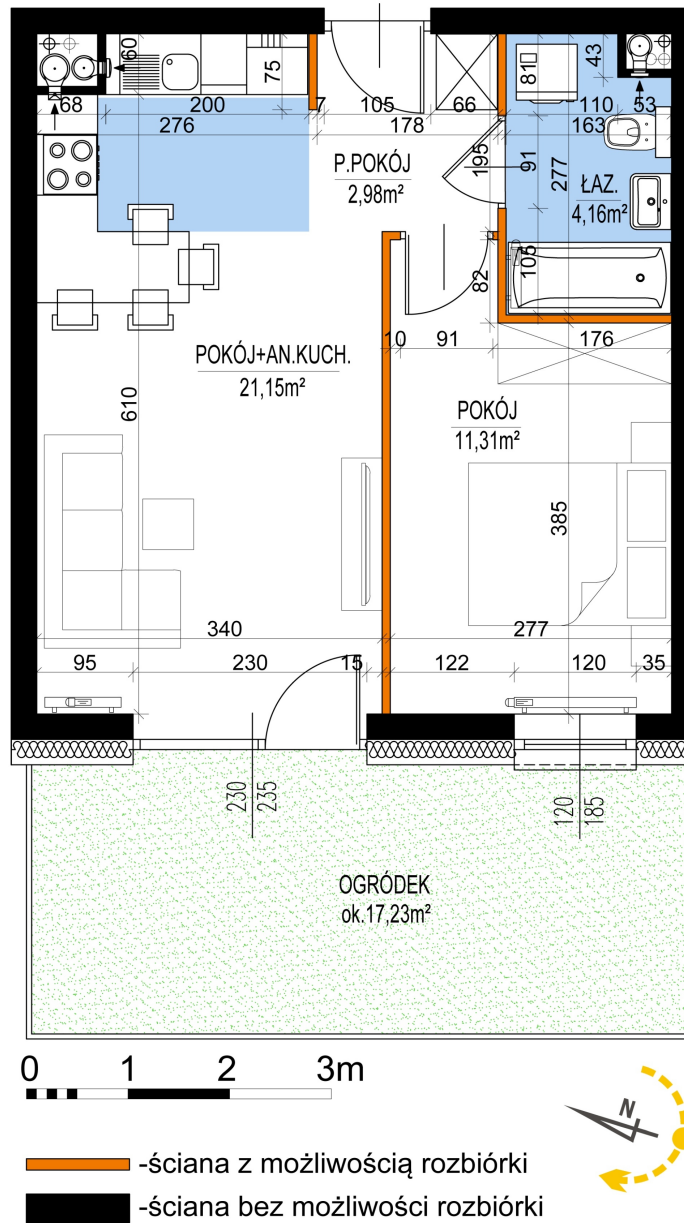

Warszawska Bud. 3 mieszkanie 2

Numer:	2
Klatka:	1
Piętro:	Parter
Metraż:	39,60 m ²
Pokoje:	2
Cena brutto / m ² :	8 400 zł
Cena brutto:	332 640 zł
Dodatkowo:	Ogródek ok.: 17,23 m ²

Dane zawarte w powyższej karcie mieszkania są wyłącznie informacją handlową i nie stanowią oferty w rozumieniu Kodeksu Cywilnego. Karta została sporządzona w oparciu o projekt budowlany, mogą wystąpić niewielkie różnice w powierzchniach związane z koordynacją branżową. Powierzchnie podano z uwzględnieniem wypraw tynkarskich i wykończeń. Przedstawiona aranżacja mieszkania ma charakter poglądowy.