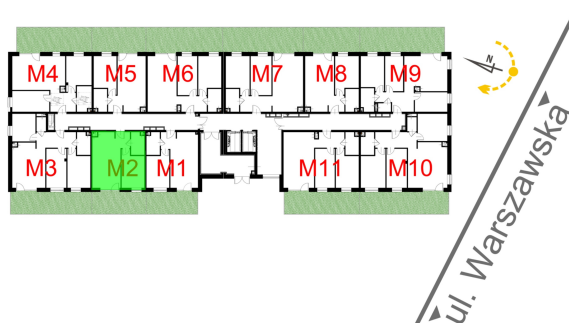

Warszawska Bud. 3 mieszkanie 2

Numer:	2
Klatka:	1
Piętro:	Parter
Metraż:	39,60 m ²
Pokoje:	2
Cena brutto / m ² :	8 400 zł
Cena brutto:	332 640 zł
Dodatkowo:	Ogródek ok.: 17,23 m ²

Dane zawarte w powyższej karcie mieszkania są wyłącznie informacją handlową i nie stanowią oferty w rozumieniu Kodeksu Cywilnego. Karta została sporządzona w oparciu o projekt budowlany, mogą wystąpić niewielkie różnice w powierzchniach związane z koordynacją branżową. Powierzchnie podano z uwzględnieniem wypraw tynkarskich i wykończeń. Przedstawiona aranżacja mieszkania ma charakter poglądowy.