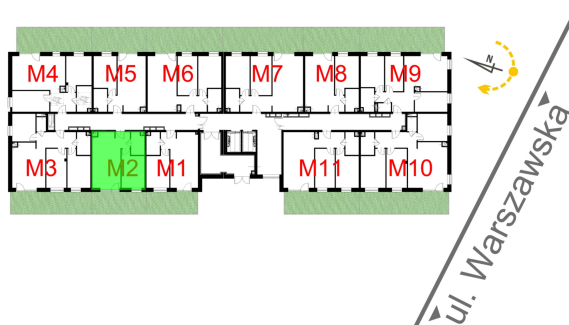

Warszawska Bud. 3 mieszkanie 2

Numer:	2
Klatka:	1
Piętro:	Parter
Metraż:	39,60 m ²
Pokoje:	2
Cena brutto / m ² :	8 400 zł
Cena brutto:	332 640 zł
Dodatkowo:	Ogródek ok.: 17,23 m ²