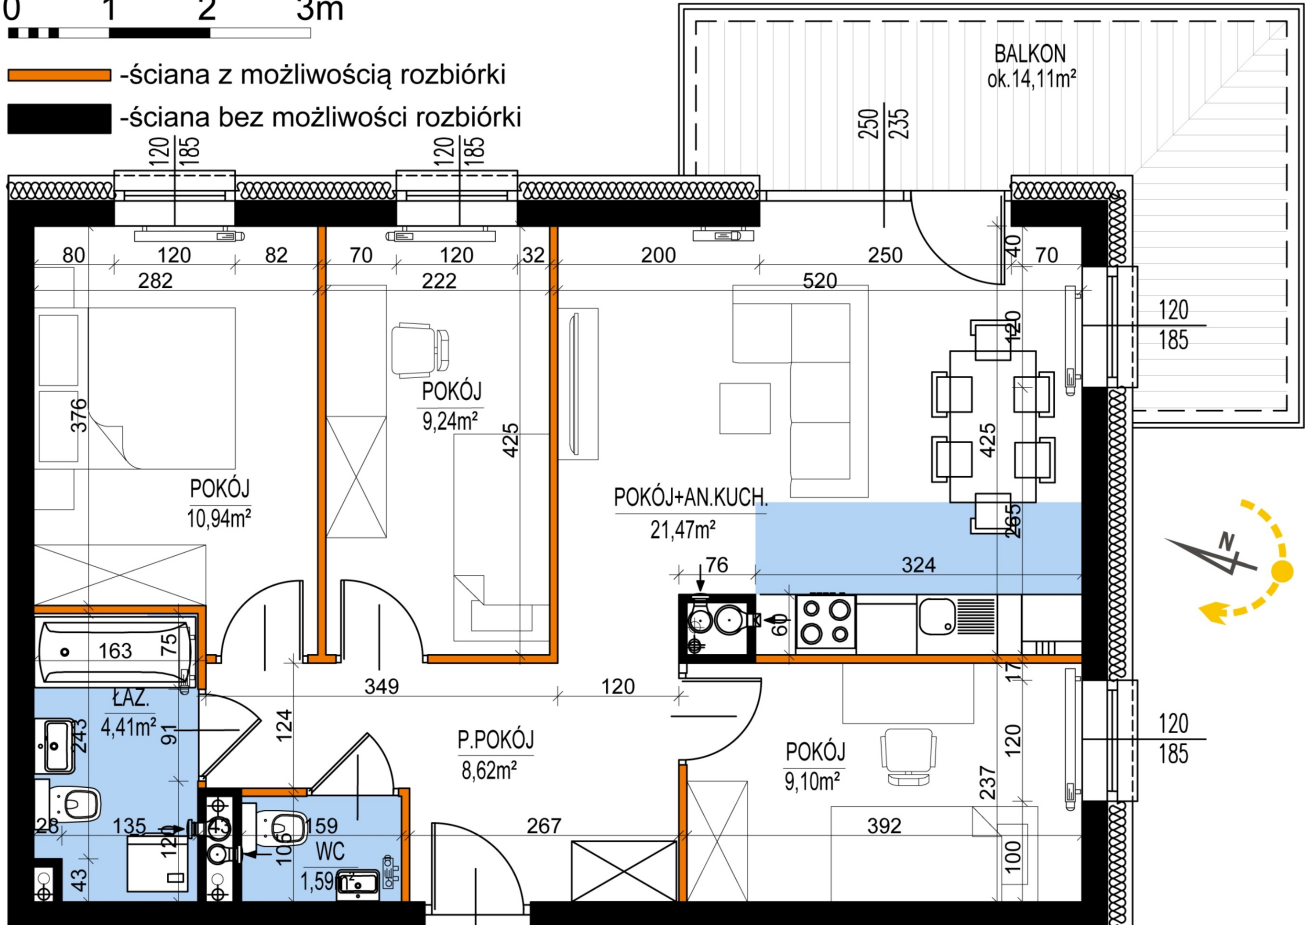

## Warszawska Bud. 3 mieszkanie 20

0 1 2 3m

- ściana z możliwością rozbiórki
- ściana bez możliwości rozbiórki

Numer:	20
Klatka:	1
Piętro:	Piętro I
Metraż:	65,37 m <sup>2</sup>
Pokoje:	4
Cena brutto / m <sup>2</sup> :	8 500 zł
Cena brutto:	555 645 zł

Dane zawarte w powyższej karcie mieszkania są wyłącznie informacją handlową i nie stanowią oferty w rozumieniu Kodeksu Cywilnego. Karta została sporządzona w oparciu o projekt budowlany, mogą wystąpić niewielkie różnice w powierzchniach związane z koordynacją branżową. Powierzchnie podano z uwzględnieniem wypraw tynkarskich i wykończeń. Przedstawiona aranżacja mieszkania ma charakter poglądowy.