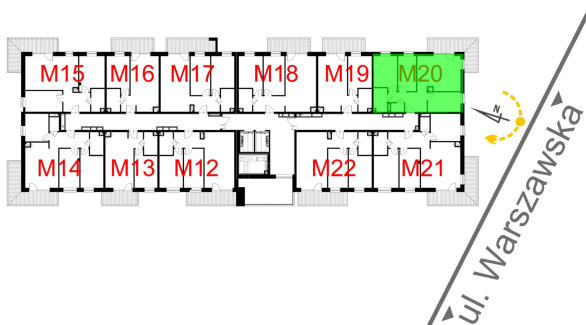

Warszawska Bud. 3 mieszkanie 20

Numer:	20
Klatka:	1
Piętro:	Piętro I
Metraż:	65,37 m ²
Pokoje:	4
Cena brutto / m ² :	8 500 zł
Cena brutto:	555 645 zł