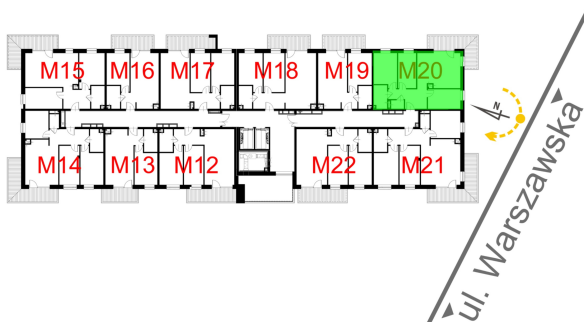

## Warszawska Bud. 3 mieszkanie 20

0 1 2 3m

- ściana z możliwością rozbiórki
- ściana bez możliwości rozbiórki

Numer:	20
Klatka:	1
Piętro:	Piętro I
Metraż:	65,37 m <sup>2</sup>
Pokoje:	4
Cena brutto / m <sup>2</sup> :	8 500 zł
Cena brutto:	555 645 zł

Dane zawarte w powyższej karcie mieszkania są wyłącznie informacją handlową i nie stanowią oferty w rozumieniu Kodeksu Cywilnego. Karta została sporządzona w oparciu o projekt budowlany, mogą wystąpić niewielkie różnice w powierzchniach związane z koordynacją branżową. Powierzchnie podano z uwzględnieniem wypraw tynkarskich i wykończeń. Przedstawiona aranżacja mieszkania ma charakter poglądowy.