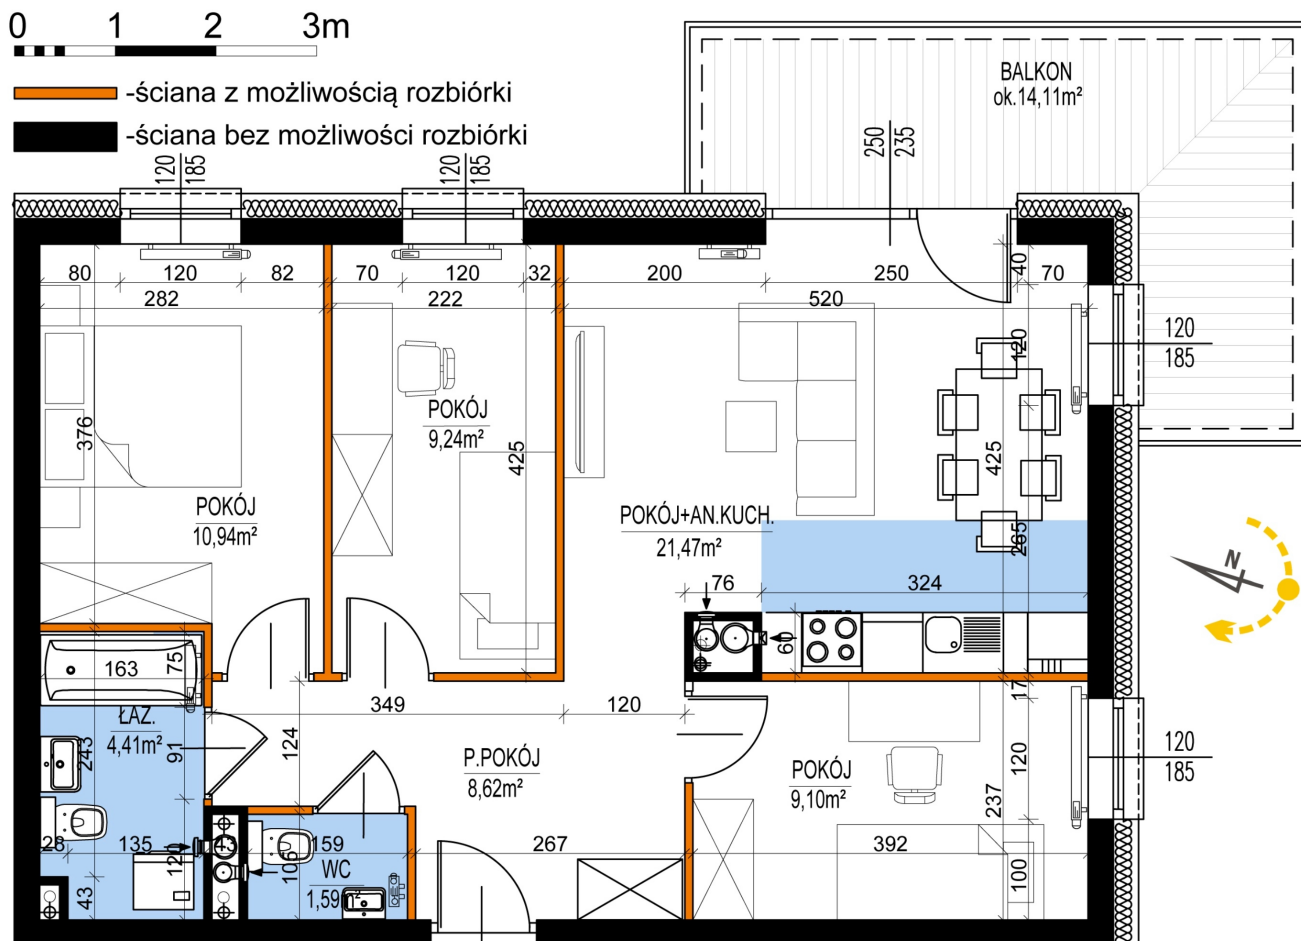

Warszawska Bud. 3 mieszkanie 20

Numer:	20
Klatka:	1
Piętro:	Piętro I
Metraż:	65,37 m ²
Pokoje:	4
Cena brutto / m ² :	8 500 zł
Cena brutto:	555 645 zł