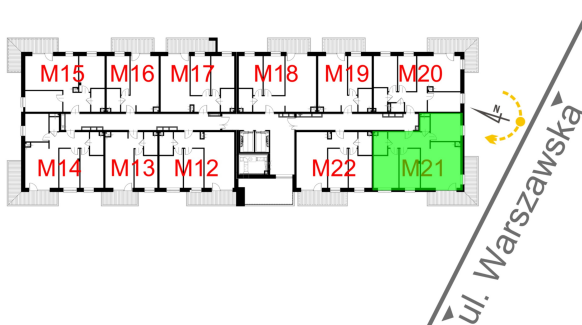

Warszawska Bud. 3 mieszkanie 21

Numer:	21
Klatka:	1
Piętro:	Piętro I
Metraż:	75,59 m ²
Pokoje:	4
Cena brutto / m ² :	8 500 zł
Cena brutto:	642 515 zł

Dane zawarte w powyższej karcie mieszkania są wyłącznie informacją handlową i nie stanowią oferty w rozumieniu Kodeksu Cywilnego. Karta została sporządzona w oparciu o projekt budowlany, mogą wystąpić niewielkie różnice w powierzchniach związane z koordynacją branżową. Powierzchnie podano z uwzględnieniem wypraw tynkarskich i wykończeń. Przedstawiona aranżacja mieszkania ma charakter poglądowy.