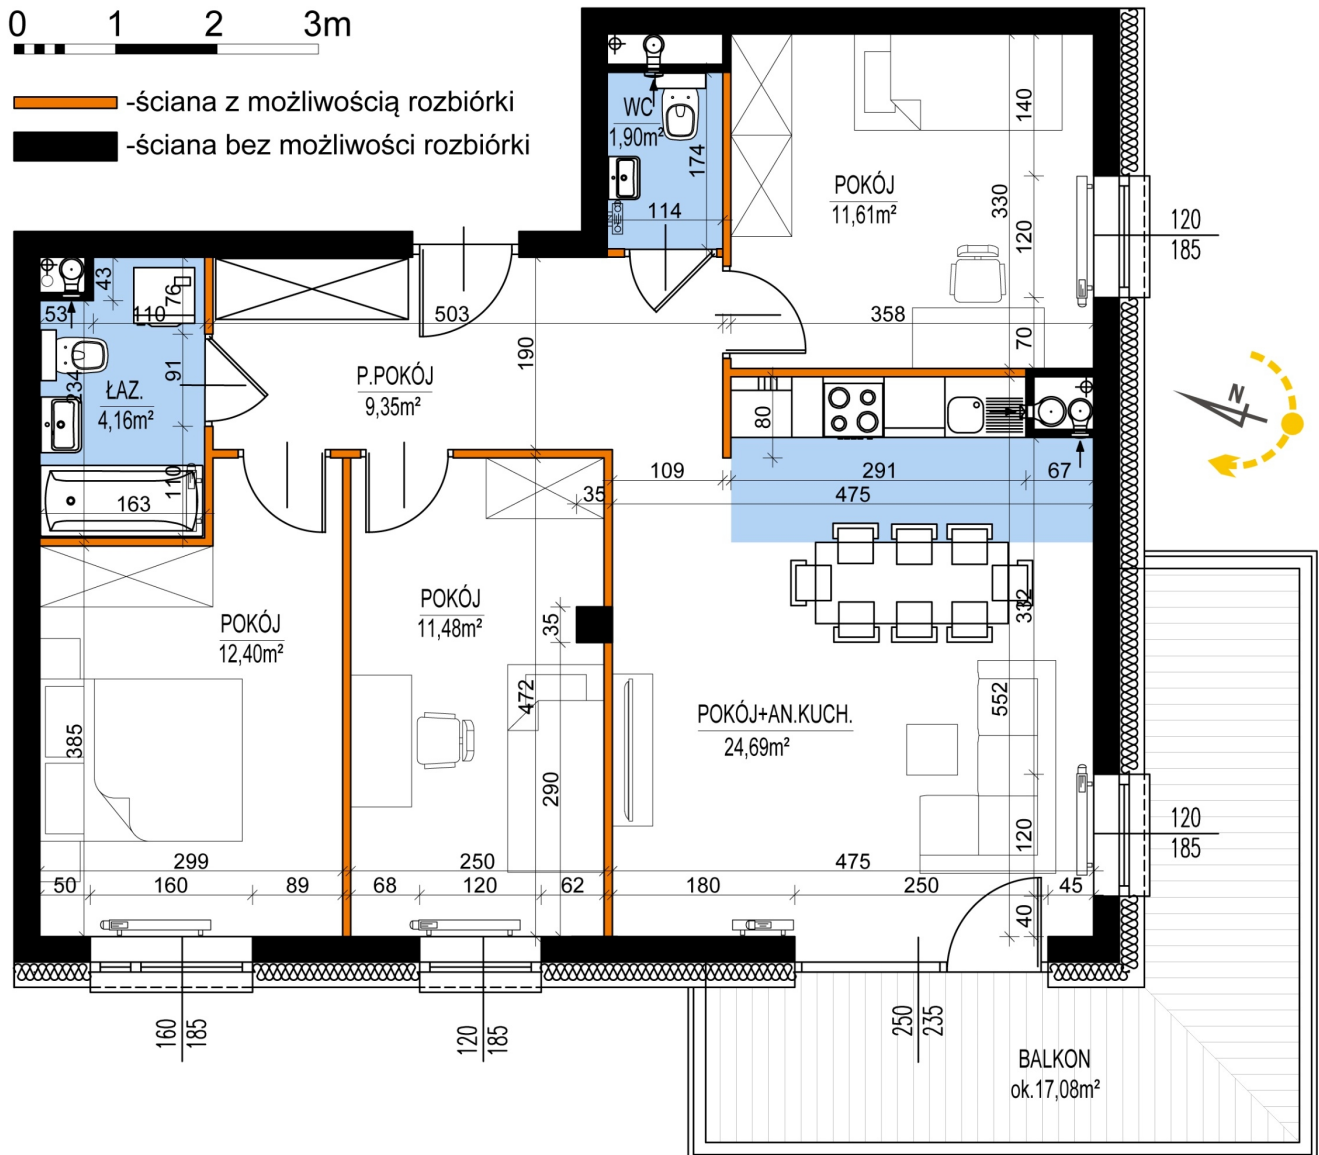

Warszawska Bud. 3 mieszkanie 21

Numer:	21
Klatka:	1
Piętro:	Piętro I
Metraż:	75,59 m ²
Pokoje:	4
Cena brutto / m ² :	8 500 zł
Cena brutto:	642 515 zł

Dane zawarte w powyższej karcie mieszkania są wyłącznie informacją handlową i nie stanowią oferty w rozumieniu Kodeksu Cywilnego. Karta została sporządzona w oparciu o projekt budowlany, mogą wystąpić niewielkie różnice w powierzchniach związane z koordynacją branżową. Powierzchnie podano z uwzględnieniem wypraw tynkarskich i wykończeń. Przedstawiona aranżacja mieszkania ma charakter poglądowy.