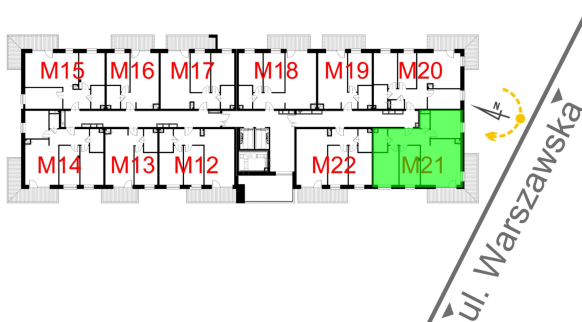

Warszawska Bud. 3 mieszkanie 21

Numer:	21
Klatka:	1
Piętro:	Piętro I
Metraż:	75,59 m ²
Pokoje:	4
Cena brutto / m ² :	8 500 zł
Cena brutto:	642 515 zł

Dane zawarte w powyższej karcie mieszkania są wyłącznie informacją handlową i nie stanowią oferty w rozumieniu Kodeksu Cywilnego. Karta została sporządzona w oparciu o projekt budowlany, mogą wystąpić niewielkie różnice w powierzchniach związane z koordynacją branżową. Powierzchnie podano z uwzględnieniem wypraw tynkarskich i wykończeń. Przedstawiona aranżacja mieszkania ma charakter poglądowy.