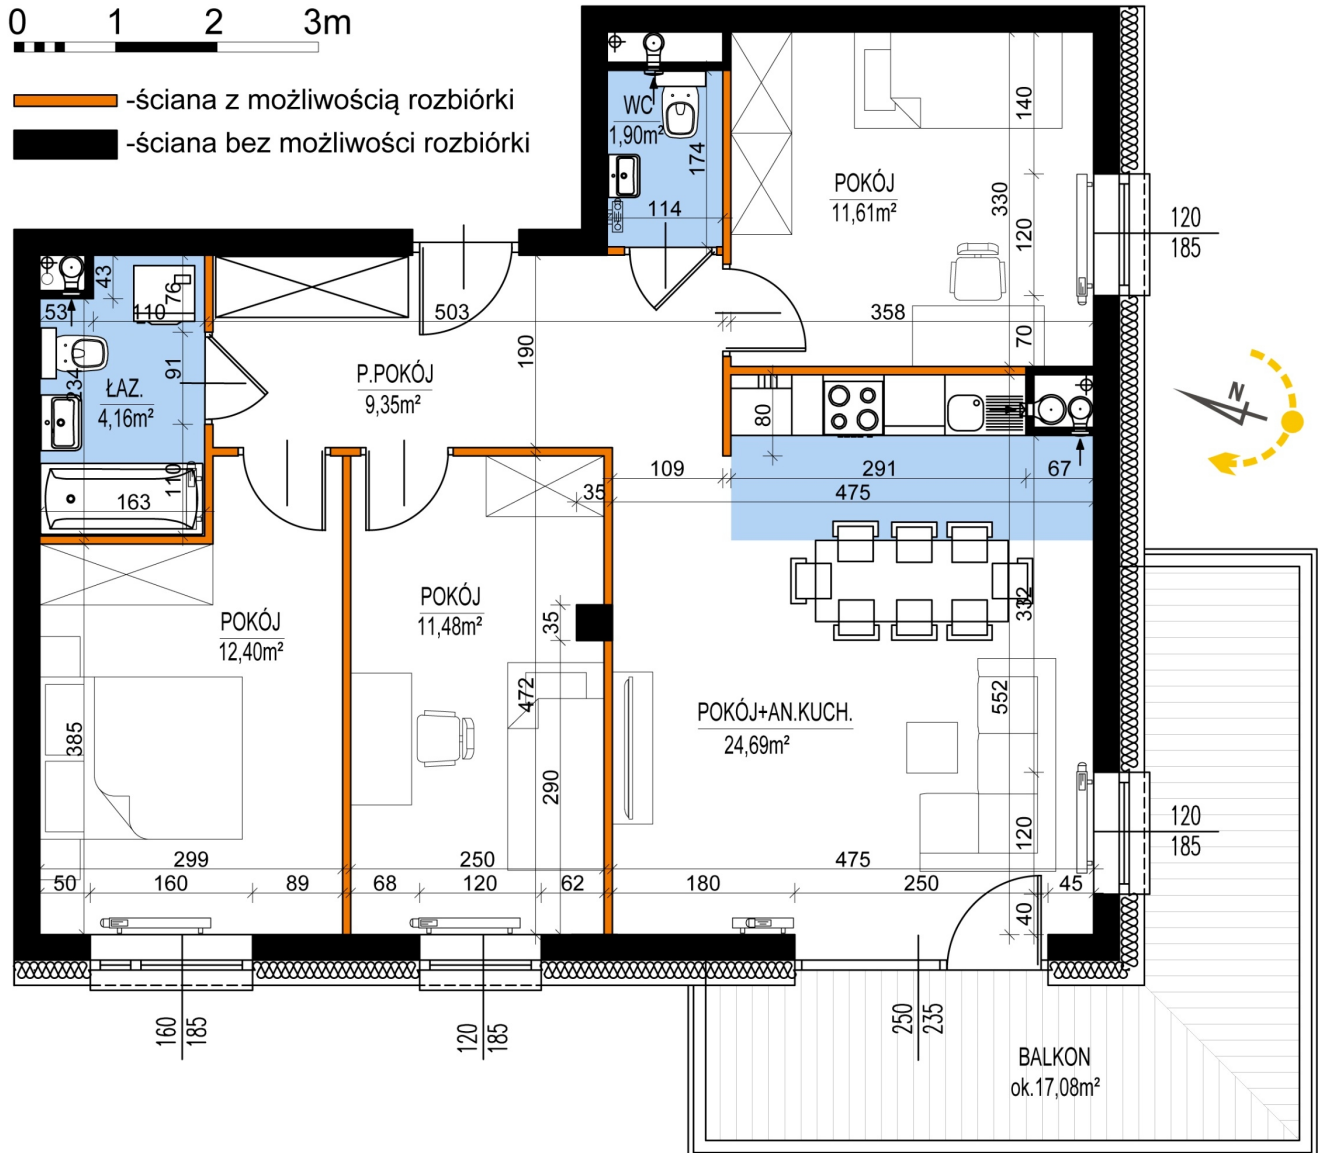

Warszawska Bud. 3 mieszkanie 21

Numer:	21
Klatka:	1
Piętro:	Piętro I
Metraż:	75,59 m ²
Pokoje:	4
Cena brutto / m ² :	8 500 zł
Cena brutto:	642 515 zł

Dane zawarte w powyższej karcie mieszkania są wyłącznie informacją handlową i nie stanowią oferty w rozumieniu Kodeksu Cywilnego. Karta została sporządzona w oparciu o projekt budowlany, mogą wystąpić niewielkie różnice w powierzchniach związane z koordynacją branżową. Powierzchnie podano z uwzględnieniem wypraw tynkarskich i wykończeń. Przedstawiona aranżacja mieszkania ma charakter poglądowy.