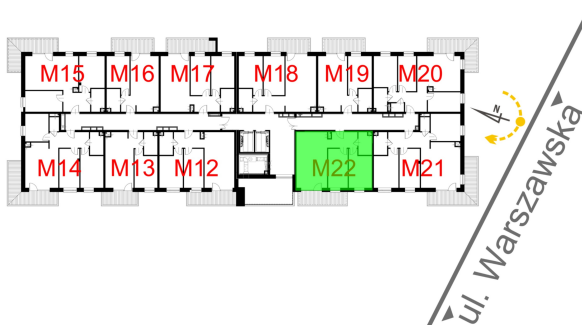

Warszawska Bud. 3 mieszkanie 22

- ściana z możliwością rozbiórki
- ściana bez możliwości rozbiórki

Numer:	22
Klatka:	1
Piętro:	Piętro I
Metraż:	57,55 m ²
Pokoje:	3
Cena brutto / m ² :	8 500 zł
Cena brutto:	489 175 zł