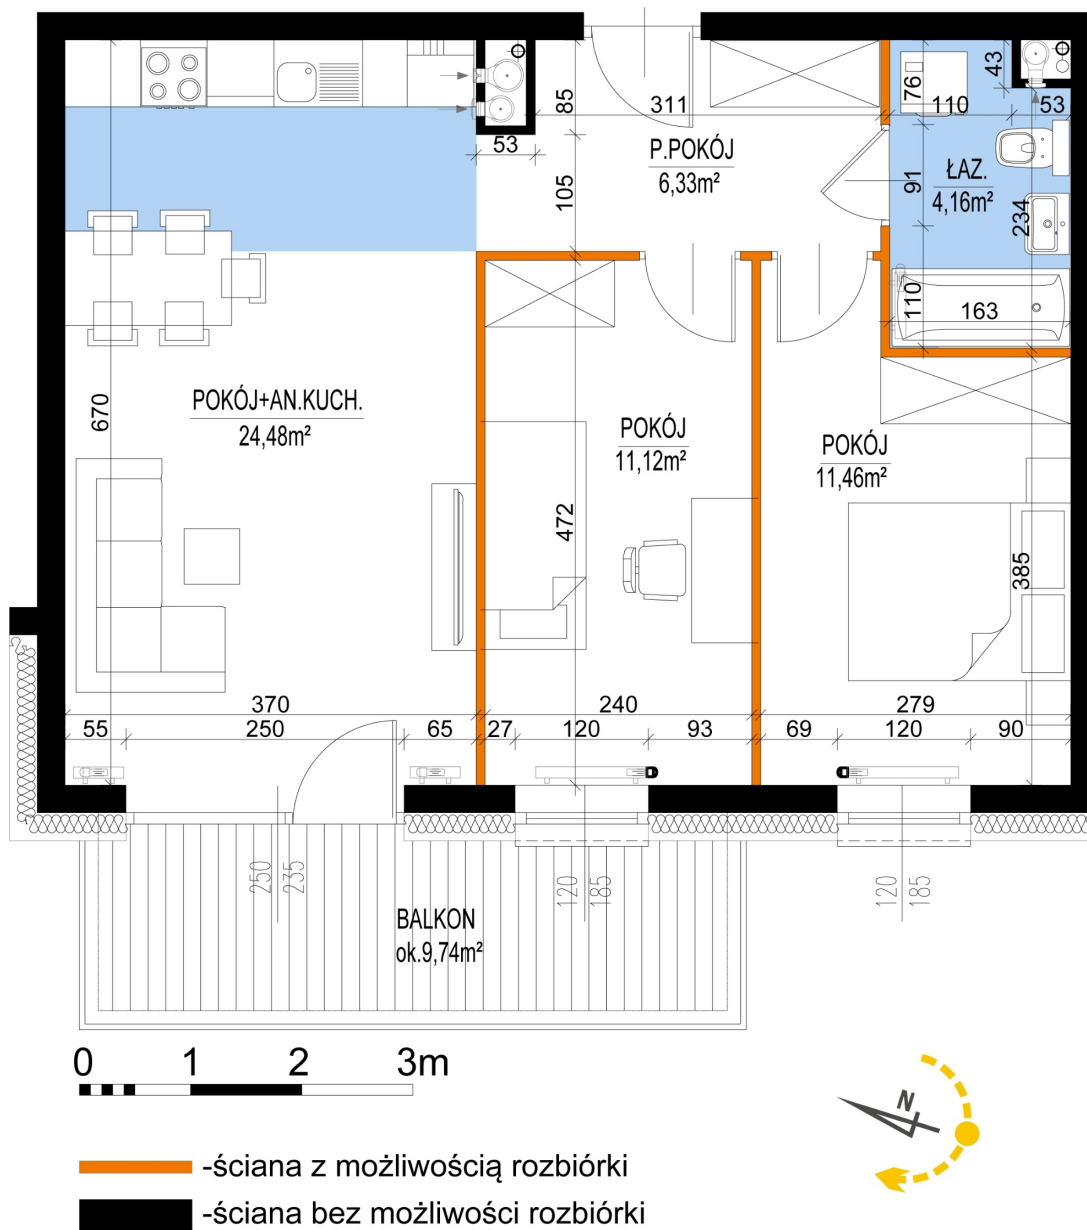

Warszawska Bud. 3 mieszkanie 22

Numer:	22
Klatka:	1
Piętro:	Piętro I
Metraż:	57,55 m ²
Pokoje:	3
Cena brutto / m ² :	8 500 zł
Cena brutto:	489 175 zł