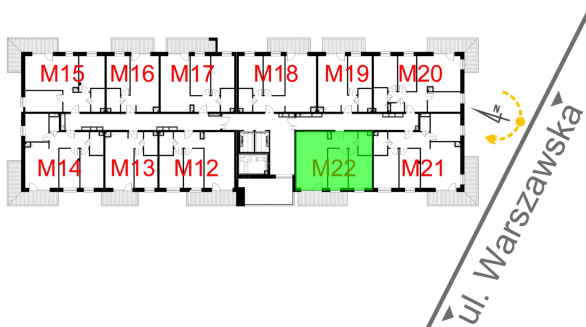

Warszawska Bud. 3 mieszkanie 22

Numer:	22
Klatka:	1
Piętro:	Piętro I
Metraż:	57,55 m ²
Pokoje:	3
Cena brutto / m ² :	8 500 zł
Cena brutto:	489 175 zł