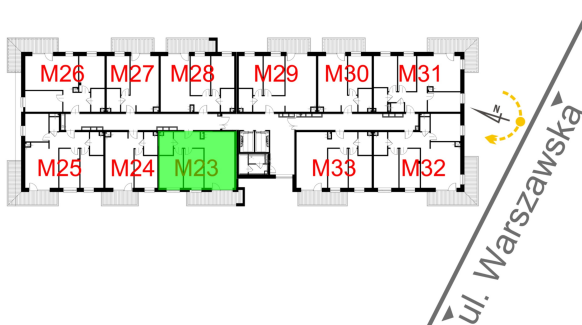

Warszawska Bud. 3 mieszkanie 23

Numer:	23
Klatka:	1
Piętro:	Piętro II
Metraż:	57,20 m ²
Pokoje:	3
Cena brutto / m ² :	8 400 zł
Cena brutto:	480 480 zł