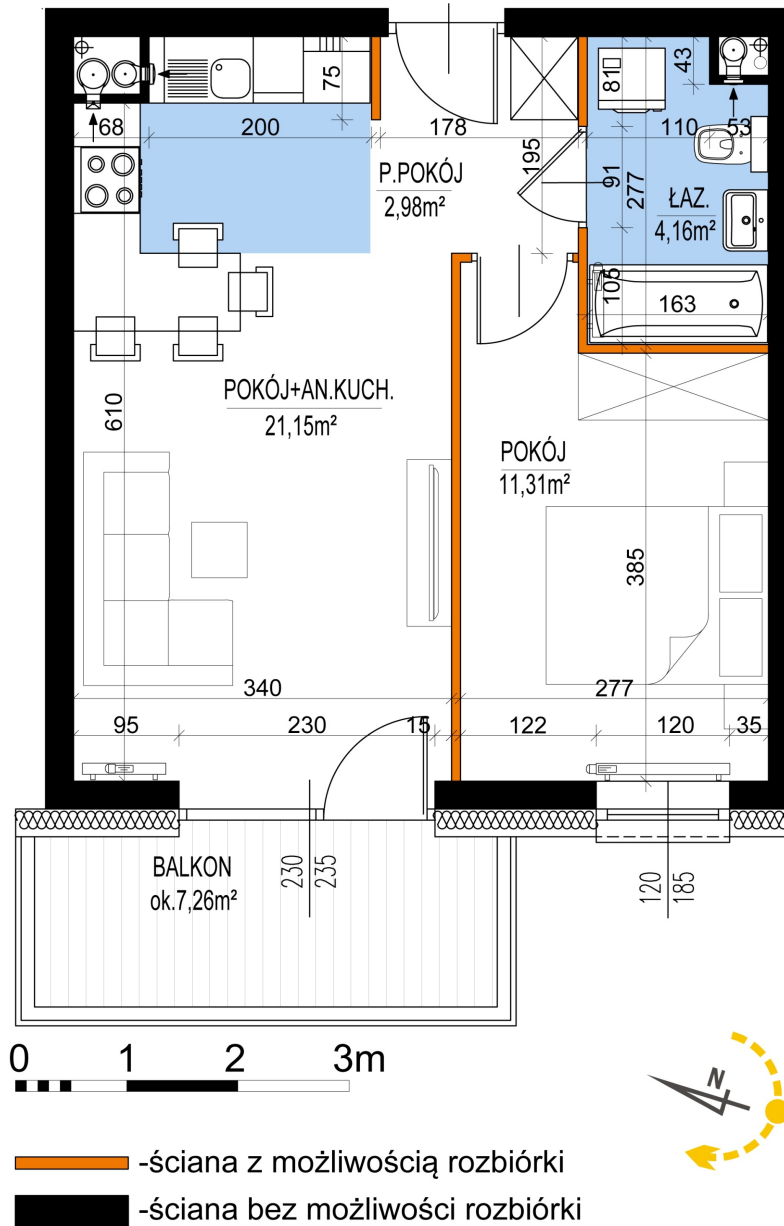

## Warszawska Bud. 3 mieszkanie 24

Numer:	24
Klatka:	1
Piętro:	Piętro II
Metraż:	39,60 m <sup>2</sup>
Pokoje:	2
Cena brutto / m <sup>2</sup> :	8 500 zł
Cena brutto:	336 600 zł

Dane zawarte w powyższej karcie mieszkania są wyłącznie informacją handlową i nie stanowią oferty w rozumieniu Kodeksu Cywilnego. Karta została sporządzona w oparciu o projekt budowlany, mogą wystąpić niewielkie różnice w powierzchniach związane z koordynacją branżową. Powierzchnie podano z uwzględnieniem wypraw tynkarskich i wykończeń. Przedstawiona aranżacja mieszkania ma charakter poglądowy.