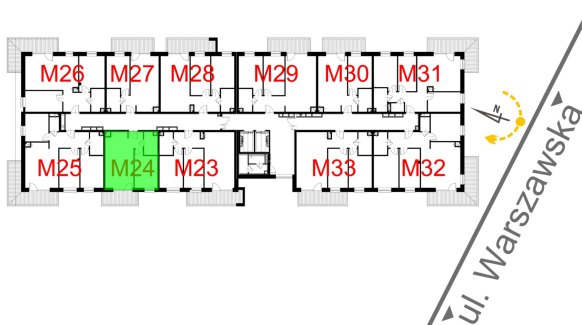

## Warszawska Bud. 3 mieszkanie 24

Numer:	24
Klatka:	1
Piętro:	Piętro II
Metraż:	39,60 m <sup>2</sup>
Pokoje:	2
Cena brutto / m <sup>2</sup> :	8 500 zł
Cena brutto:	336 600 zł

Dane zawarte w powyższej karcie mieszkania są wyłącznie informacją handlową i nie stanowią oferty w rozumieniu Kodeksu Cywilnego. Karta została sporządzona w oparciu o projekt budowlany, mogą wystąpić niewielkie różnice w powierzchniach związane z koordynacją branżową. Powierzchnie podano z uwzględnieniem wypraw tynkarskich i wykończeń. Przedstawiona aranżacja mieszkania ma charakter poglądowy.