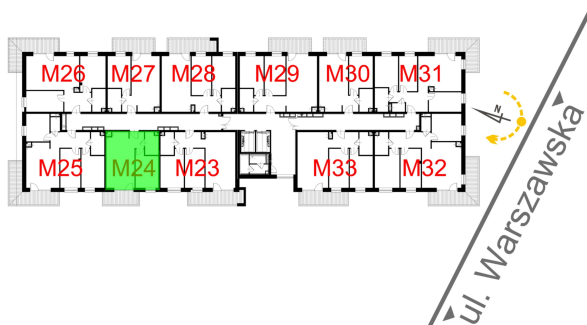

Warszawska Bud. 3 mieszkanie 24

Numer:	24
Klatka:	1
Piętro:	Piętro II
Metraż:	39,60 m ²
Pokoje:	2
Cena brutto / m ² :	8 500 zł
Cena brutto:	336 600 zł