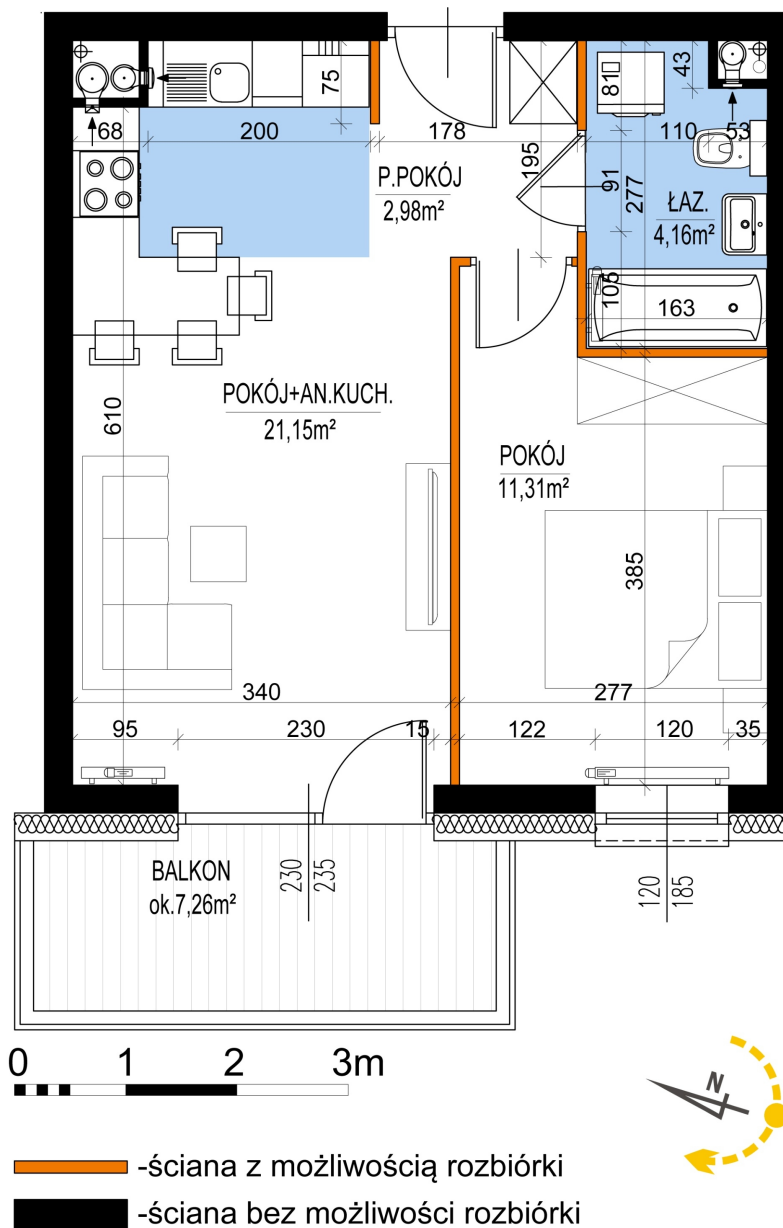

Warszawska Bud. 3 mieszkanie 24

Numer:	24
Klatka:	1
Piętro:	Piętro II
Metraż:	39,60 m ²
Pokoje:	2
Cena brutto / m ² :	8 500 zł
Cena brutto:	336 600 zł