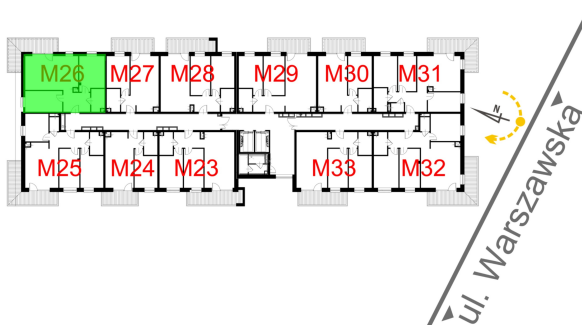

## Warszawska Bud. 3 mieszkanie 26

Numer:	26
Klatka:	1
Piętro:	Piętro II
Metraż:	60,82 m <sup>2</sup>
Pokoje:	2
Cena brutto / m <sup>2</sup> :	8 300 zł
Cena brutto:	504 806 zł

Dane zawarte w powyższej karcie mieszkania są wyłącznie informacją handlową i nie stanowią oferty w rozumieniu Kodeksu Cywilnego. Karta została sporządzona w oparciu o projekt budowlany, mogą wystąpić niewielkie różnice w powierzchniach związane z koordynacją branżową. Powierzchnie podano z uwzględnieniem wypraw tynkarskich i wykończeń. Przedstawiona aranżacja mieszkania ma charakter poglądowy.