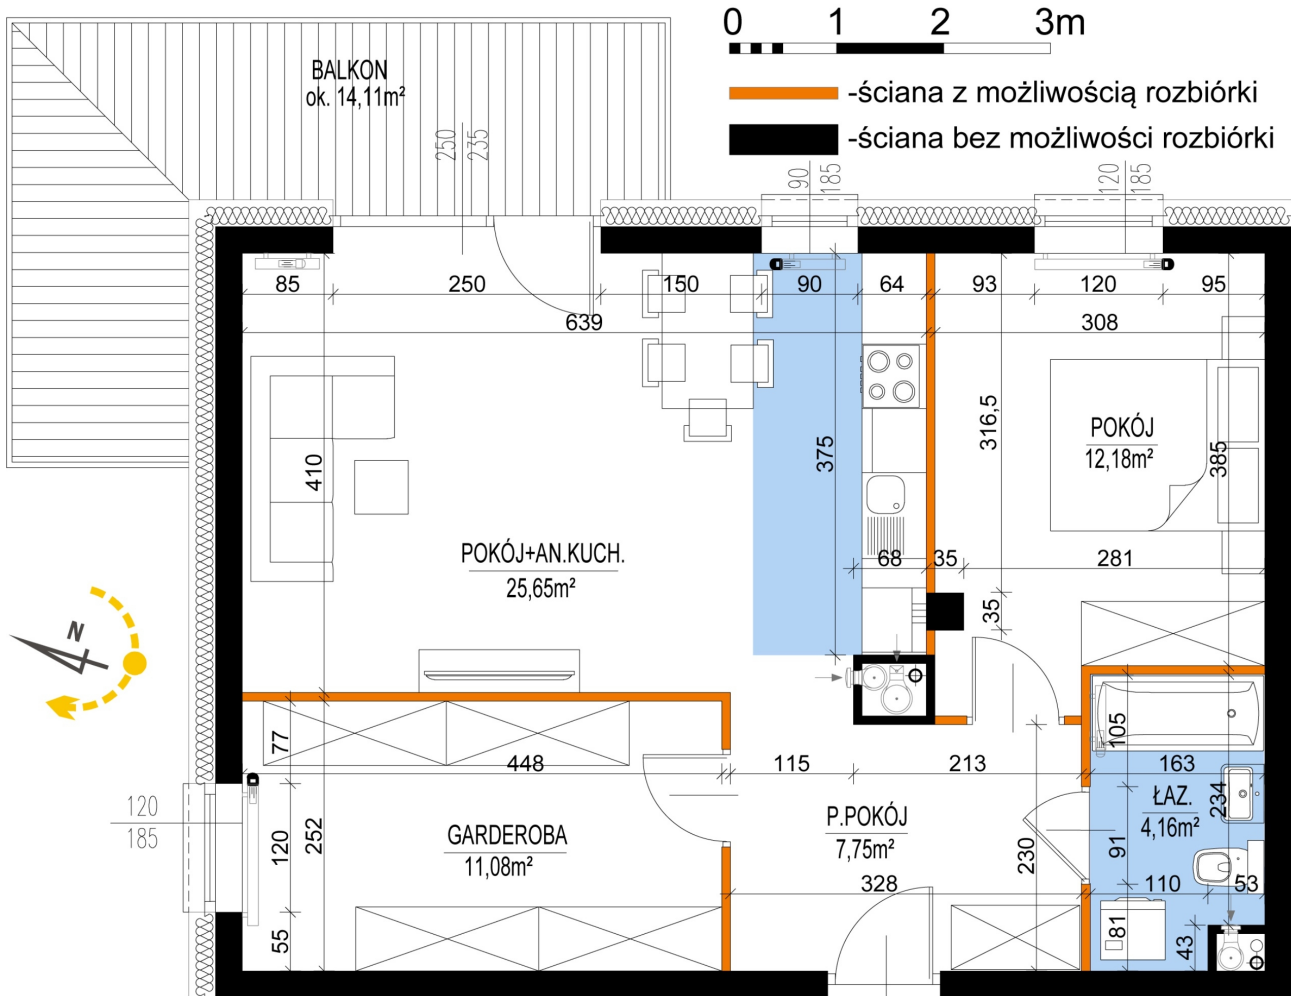

## Warszawska Bud. 3 mieszkanie 26

Numer:	26
Klatka:	1
Piętro:	Piętro II
Metraż:	60,82 m <sup>2</sup>
Pokoje:	2
Cena brutto / m <sup>2</sup> :	8 300 zł
Cena brutto:	504 806 zł

Dane zawarte w powyższej karcie mieszkania są wyłącznie informacją handlową i nie stanowią oferty w rozumieniu Kodeksu Cywilnego. Karta została sporządzona w oparciu o projekt budowlany, mogą wystąpić niewielkie różnice w powierzchniach związane z koordynacją branżową. Powierzchnie podano z uwzględnieniem wypraw tynkarskich i wykończeń. Przedstawiona aranżacja mieszkania ma charakter poglądowy.