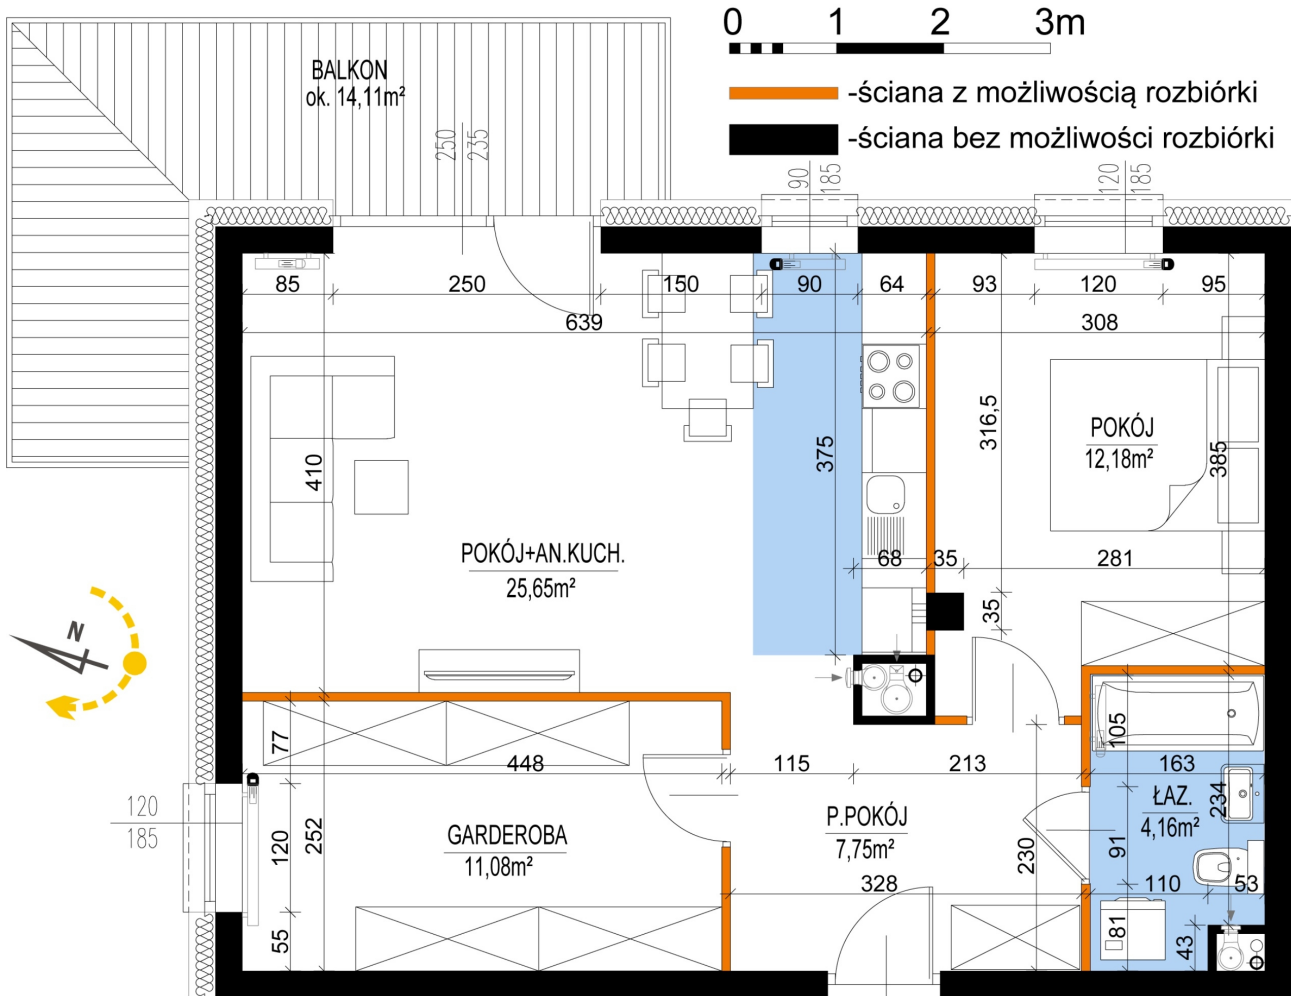

Warszawska Bud. 3 mieszkanie 26

Numer:	26
Klatka:	1
Piętro:	Piętro II
Metraż:	60,82 m ²
Pokoje:	2
Cena brutto / m ² :	8 300 zł
Cena brutto:	504 806 zł

Dane zawarte w powyższej karcie mieszkania są wyłącznie informacją handlową i nie stanowią oferty w rozumieniu Kodeksu Cywilnego. Karta została sporządzona w oparciu o projekt budowlany, mogą wystąpić niewielkie różnice w powierzchniach związane z koordynacją branżową. Powierzchnie podano z uwzględnieniem wypraw tynkarskich i wykończeń. Przedstawiona aranżacja mieszkania ma charakter poglądowy.