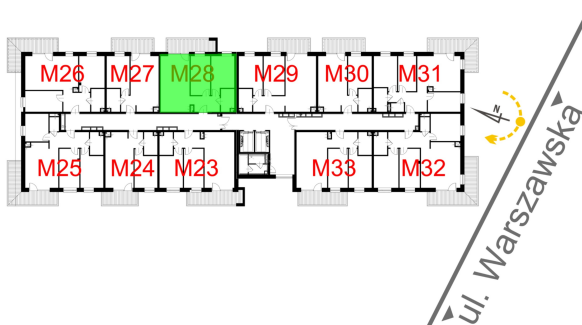

Warszawska Bud. 3 mieszkanie 28

Numer:	28
Klatka:	1
Piętro:	Piętro II
Metraż:	56,21 m ²
Pokoje:	3
Cena brutto / m ² :	8 400 zł
Cena brutto:	472 164 zł