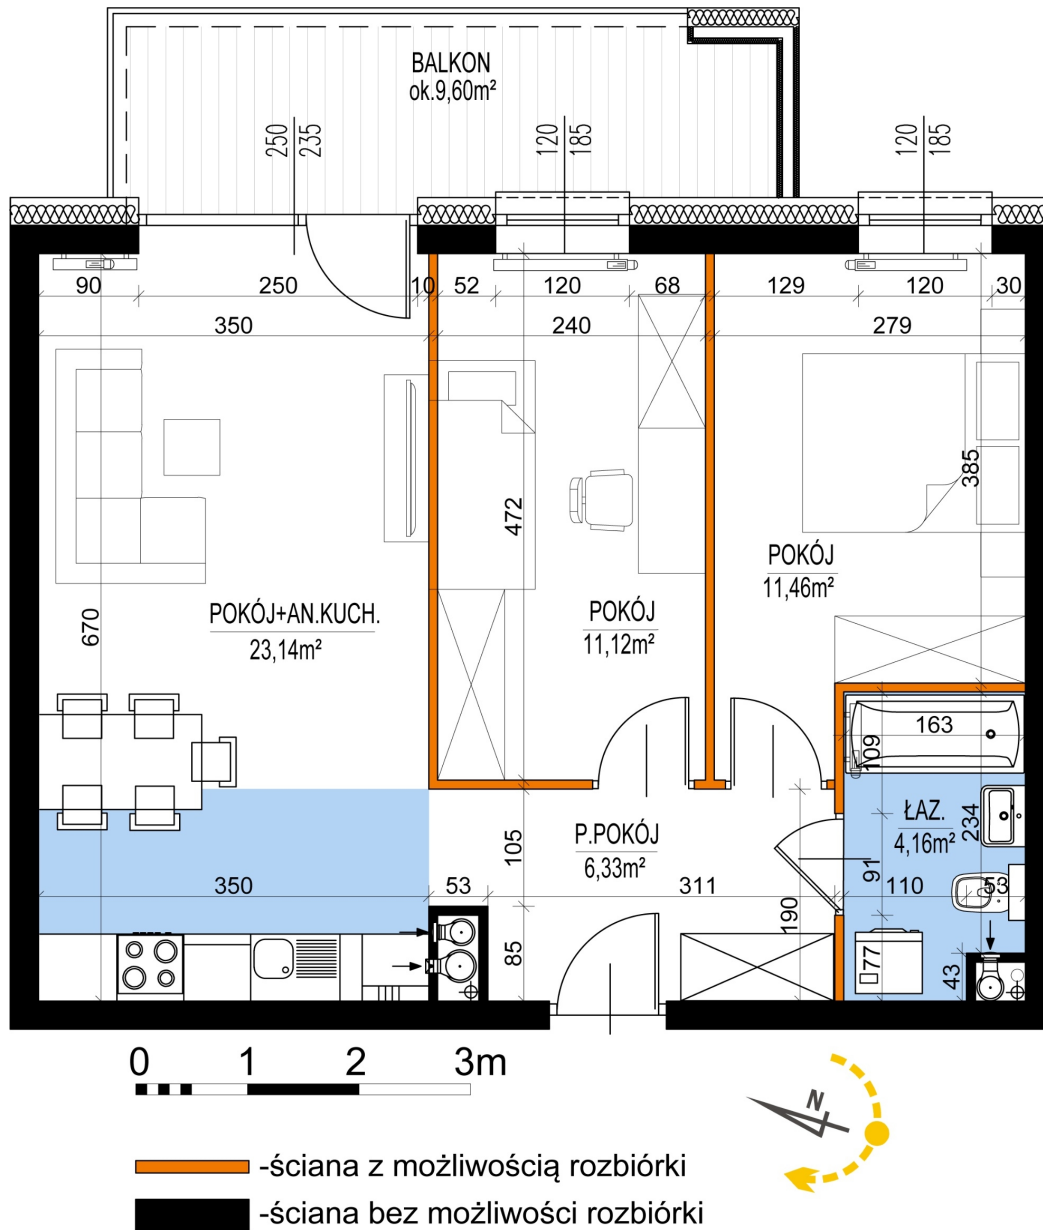

Warszawska Bud. 3 mieszkanie 28

Numer:	28
Klatka:	1
Piętro:	Piętro II
Metraż:	56,21 m ²
Pokoje:	3
Cena brutto / m ² :	8 400 zł
Cena brutto:	472 164 zł