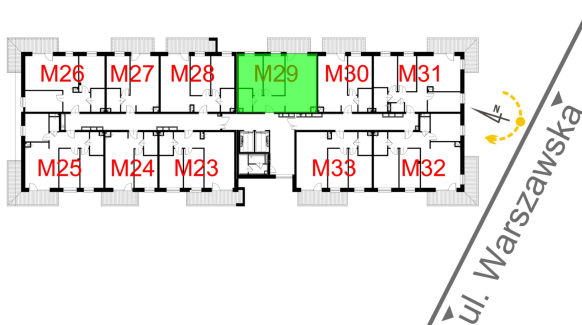

Warszawska Bud. 3 mieszkanie 29

Numer:	29
Klatka:	1
Piętro:	Piętro II
Metraż:	59,18 m ²
Pokoje:	3
Cena brutto / m ² :	8 500 zł
Cena brutto:	503 030 zł

Dane zawarte w powyższej karcie mieszkania są wyłącznie informacją handlową i nie stanowią oferty w rozumieniu Kodeksu Cywilnego. Karta została sporządzona w oparciu o projekt budowlany, mogą wystąpić niewielkie różnice w powierzchniach związane z koordynacją branżową. Powierzchnie podano z uwzględnieniem wypraw tynkarskich i wykończeń. Przedstawiona aranżacja mieszkania ma charakter poglądowy.