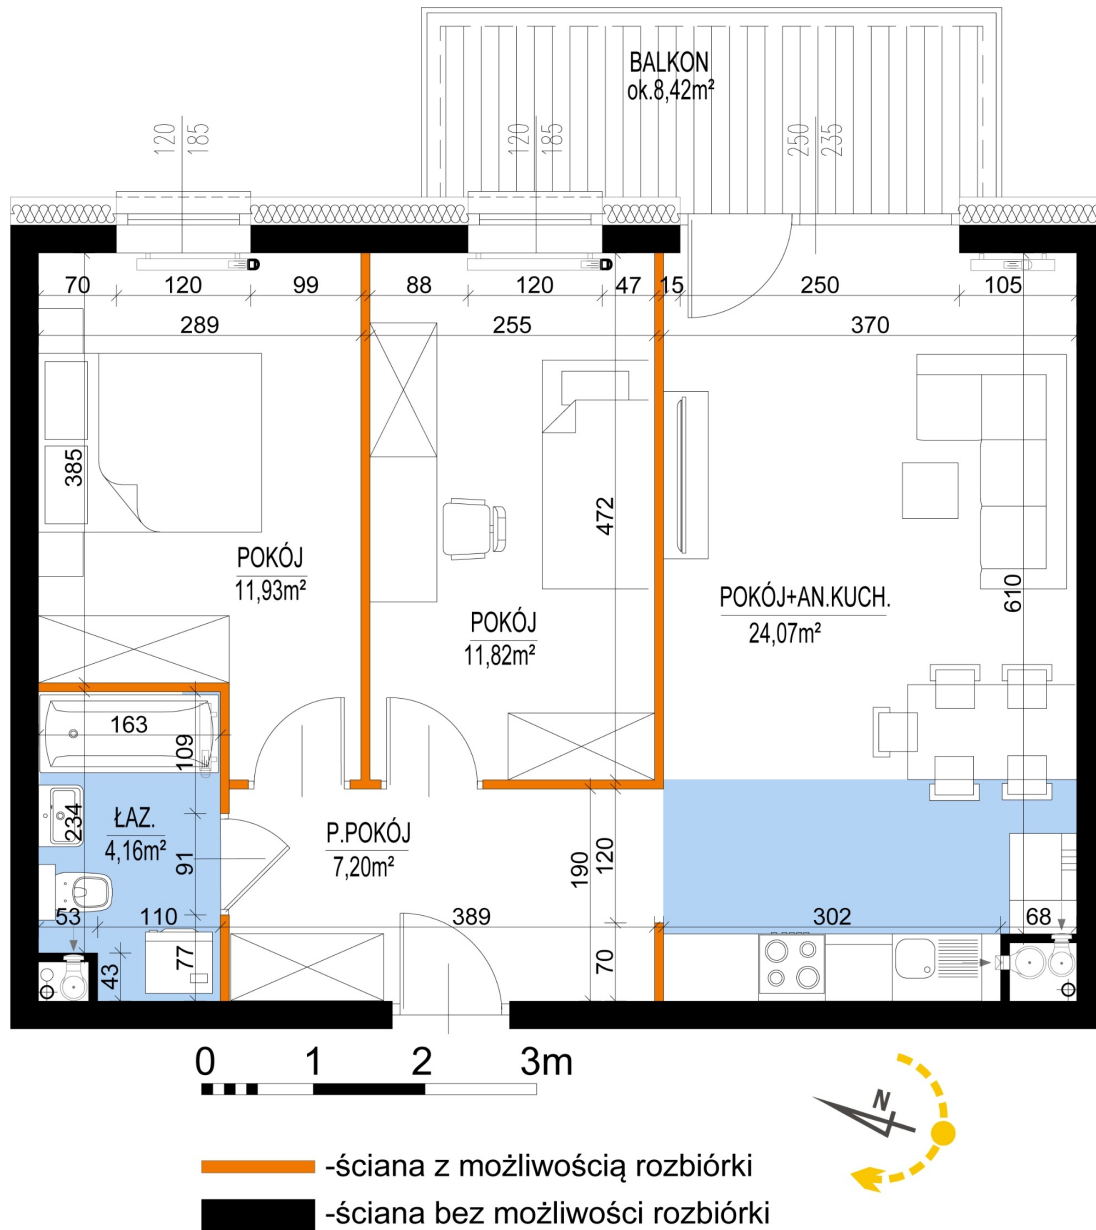

Warszawska Bud. 3 mieszkanie 29

Numer:	29
Klatka:	1
Piętro:	Piętro II
Metraż:	59,18 m ²
Pokoje:	3
Cena brutto / m ² :	8 500 zł
Cena brutto:	503 030 zł