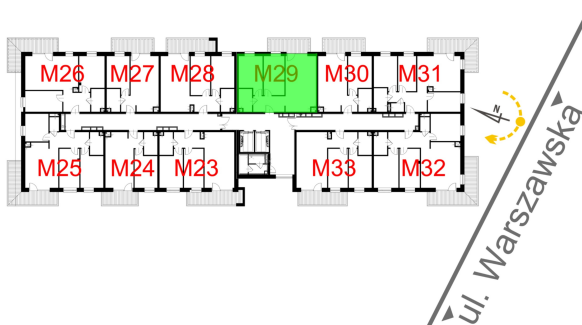

Warszawska Bud. 3 mieszkanie 29

Numer:	29
Klatka:	1
Piętro:	Piętro II
Metraż:	59,18 m ²
Pokoje:	3
Cena brutto / m ² :	8 500 zł
Cena brutto:	503 030 zł