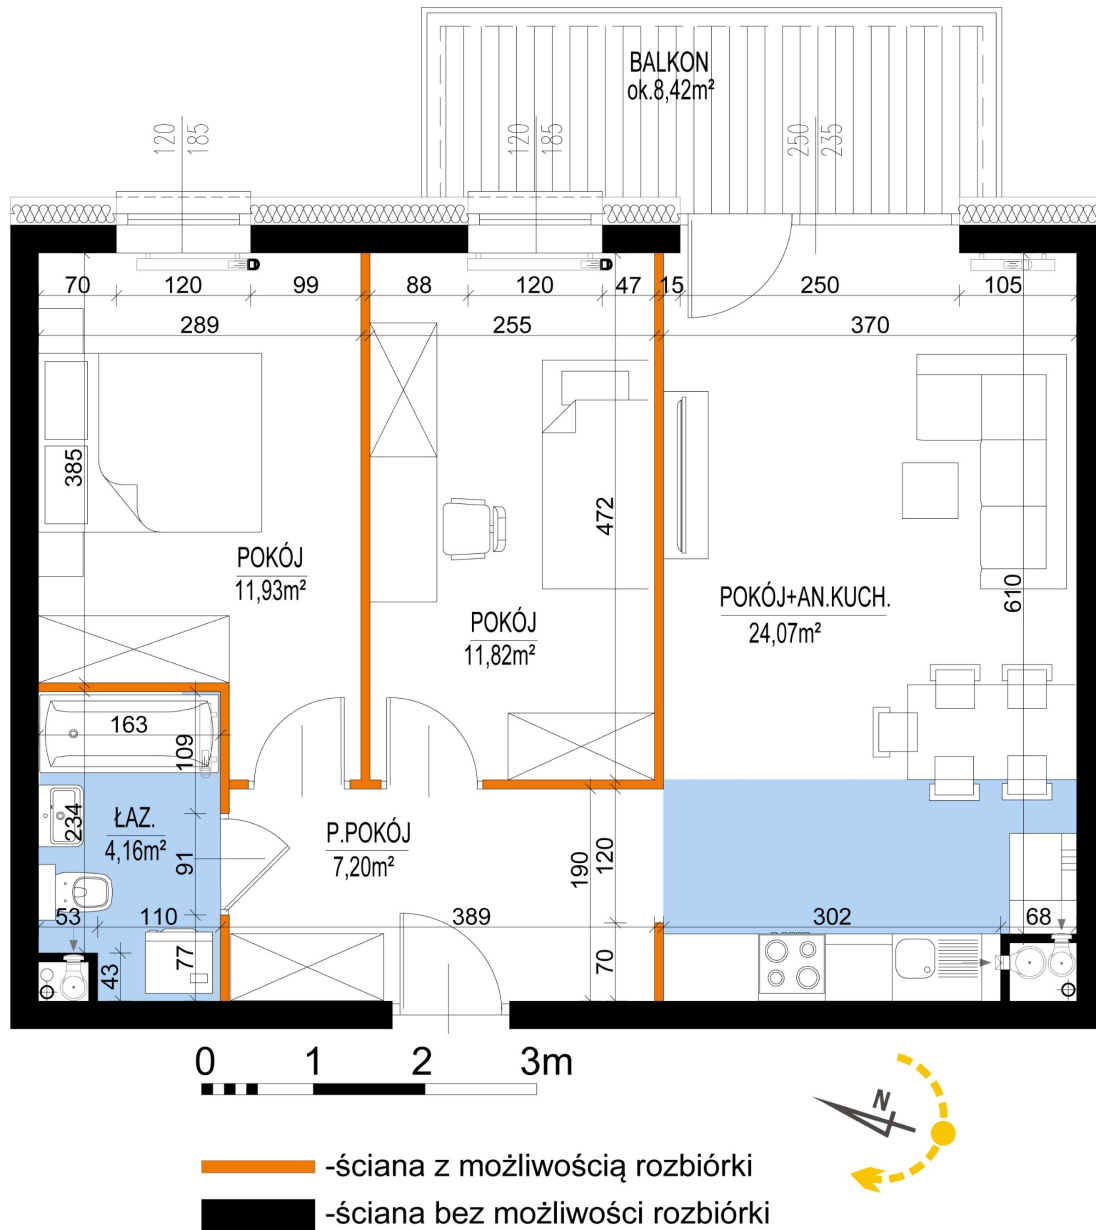

Warszawska Bud. 3 mieszkanie 29

Numer:	29
Klatka:	1
Piętro:	Piętro II
Metraż:	59,18 m ²
Pokoje:	3
Cena brutto / m ² :	8 500 zł
Cena brutto:	503 030 zł

Dane zawarte w powyższej karcie mieszkania są wyłącznie informacją handlową i nie stanowią oferty w rozumieniu Kodeksu Cywilnego. Karta została sporządzona w oparciu o projekt budowlany, mogą wystąpić niewielkie różnice w powierzchniach związane z koordynacją branżową. Powierzchnie podano z uwzględnieniem wypraw tynkarskich i wykończeń. Przedstawiona aranżacja mieszkania ma charakter poglądowy.