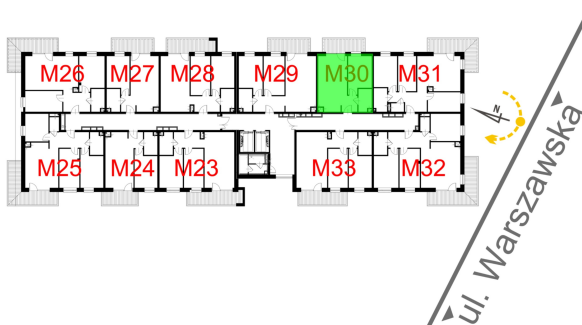

Warszawska Bud. 3 mieszkanie 30

Numer:	30
Klatka:	1
Piętro:	Piętro II
Metraż:	40,93 m ²
Pokoje:	2
Cena brutto / m ² :	8 500 zł
Cena brutto:	347 905 zł

Dane zawarte w powyższej karcie mieszkania są wyłącznie informacją handlową i nie stanowią oferty w rozumieniu Kodeksu Cywilnego. Karta została sporządzona w oparciu o projekt budowlany, mogą wystąpić niewielkie różnice w powierzchniach związane z koordynacją branżową. Powierzchnie podano z uwzględnieniem wypraw tynkarskich i wykończeń. Przedstawiona aranżacja mieszkania ma charakter poglądowy.