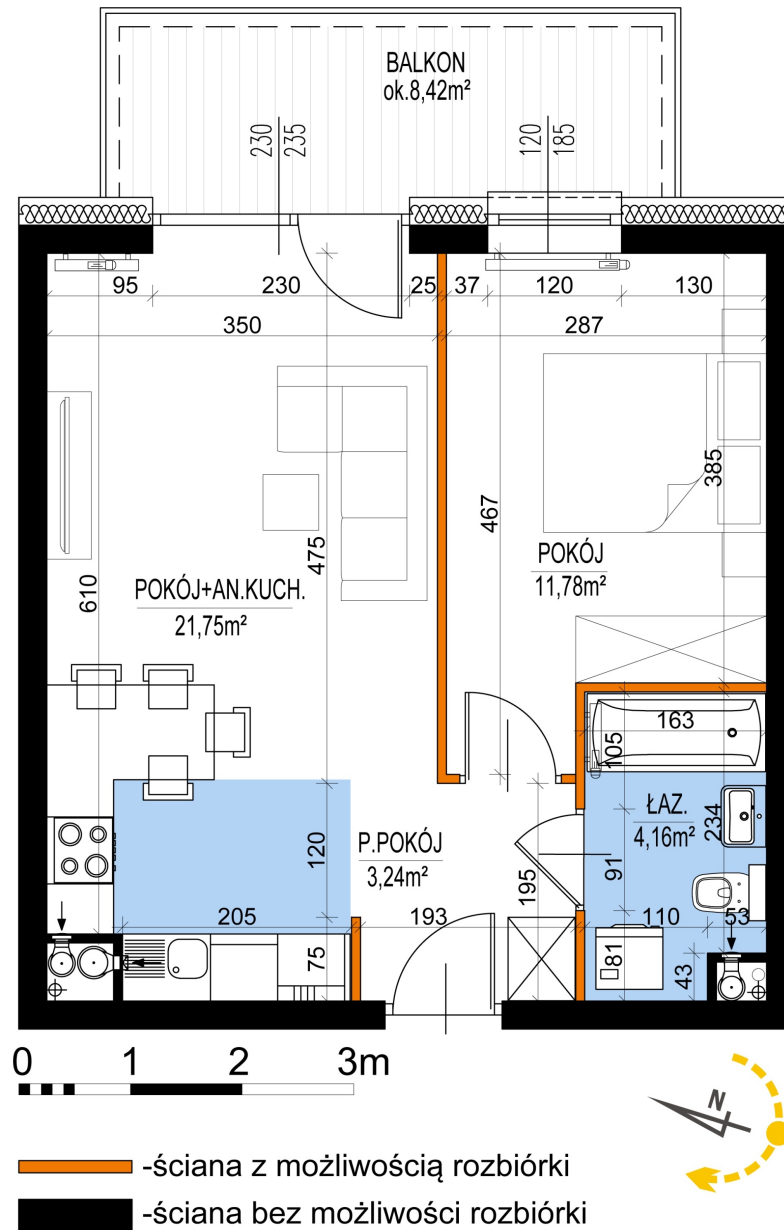

Warszawska Bud. 3 mieszkanie 30

Numer:	30
Klatka:	1
Piętro:	Piętro II
Metraż:	40,93 m ²
Pokoje:	2
Cena brutto / m ² :	8 500 zł
Cena brutto:	347 905 zł

Dane zawarte w powyższej karcie mieszkania są wyłącznie informacją handlową i nie stanowią oferty w rozumieniu Kodeksu Cywilnego. Karta została sporządzona w oparciu o projekt budowlany, mogą wystąpić niewielkie różnice w powierzchniach związane z koordynacją branżową. Powierzchnie podano z uwzględnieniem wypraw tynkarskich i wykończeń. Przedstawiona aranżacja mieszkania ma charakter poglądowy.