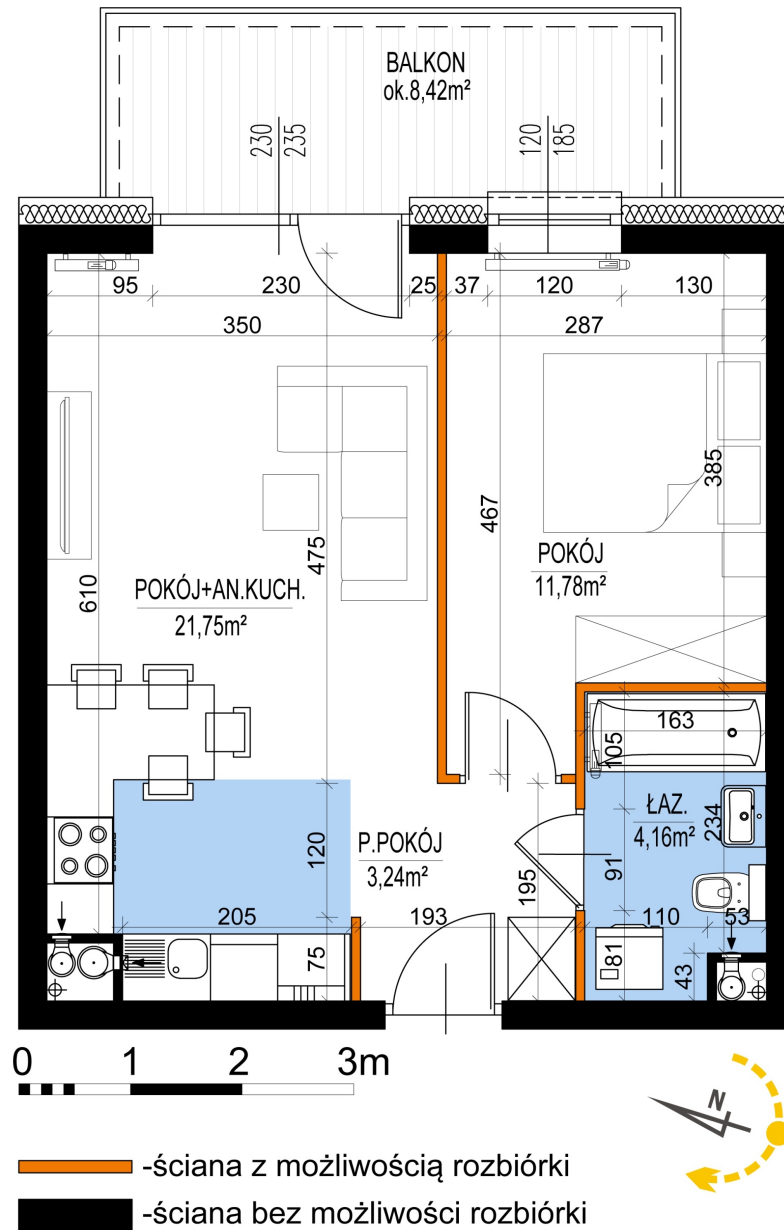

Warszawska Bud. 3 mieszkanie 30

Numer:	30
Klatka:	1
Piętro:	Piętro II
Metraż:	40,93 m ²
Pokoje:	2
Cena brutto / m ² :	8 500 zł
Cena brutto:	347 905 zł