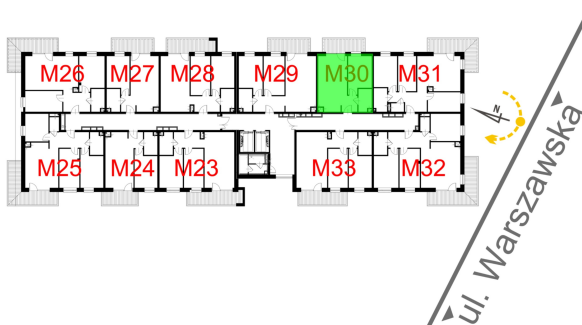

Warszawska Bud. 3 mieszkanie 30

Numer:	30
Klatka:	1
Piętro:	Piętro II
Metraż:	40,93 m ²
Pokoje:	2
Cena brutto / m ² :	8 500 zł
Cena brutto:	347 905 zł