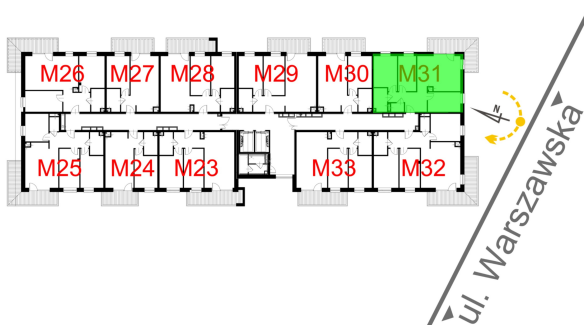

## Warszawska Bud. 3 mieszkanie 31

0 1 2 3m

- ściana z możliwością rozbiórki
- ściana bez możliwości rozbiórki

Numer:	31
Klatka:	1
Piętro:	Piętro II
Metraż:	65,37 m <sup>2</sup>
Pokoje:	4
Cena brutto / m <sup>2</sup> :	8 500 zł
Cena brutto:	555 645 zł