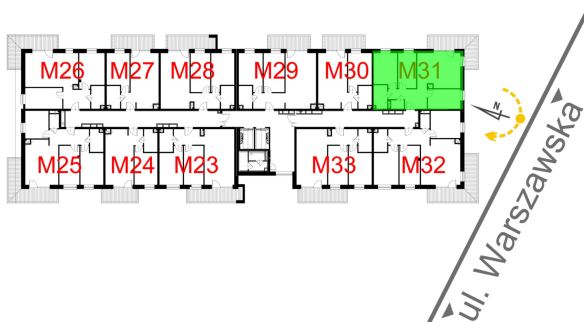

Warszawska Bud. 3 mieszkanie 31

0 1 2 3m

- ściana z możliwością rozbiórki
- ściana bez możliwości rozbiórki

Numer:	31
Klatka:	1
Piętro:	Piętro II
Metraż:	65,37 m ²
Pokoje:	4
Cena brutto / m ² :	8 500 zł
Cena brutto:	555 645 zł

Dane zawarte w powyższej karcie mieszkania są wyłącznie informacją handlową i nie stanowią oferty w rozumieniu Kodeksu Cywilnego. Karta została sporządzona w oparciu o projekt budowlany, mogą wystąpić niewielkie różnice w powierzchniach związane z koordynacją branżową. Powierzchnie podano z uwzględnieniem wypraw tynkarskich i wykończeń. Przedstawiona aranżacja mieszkania ma charakter poglądowy.