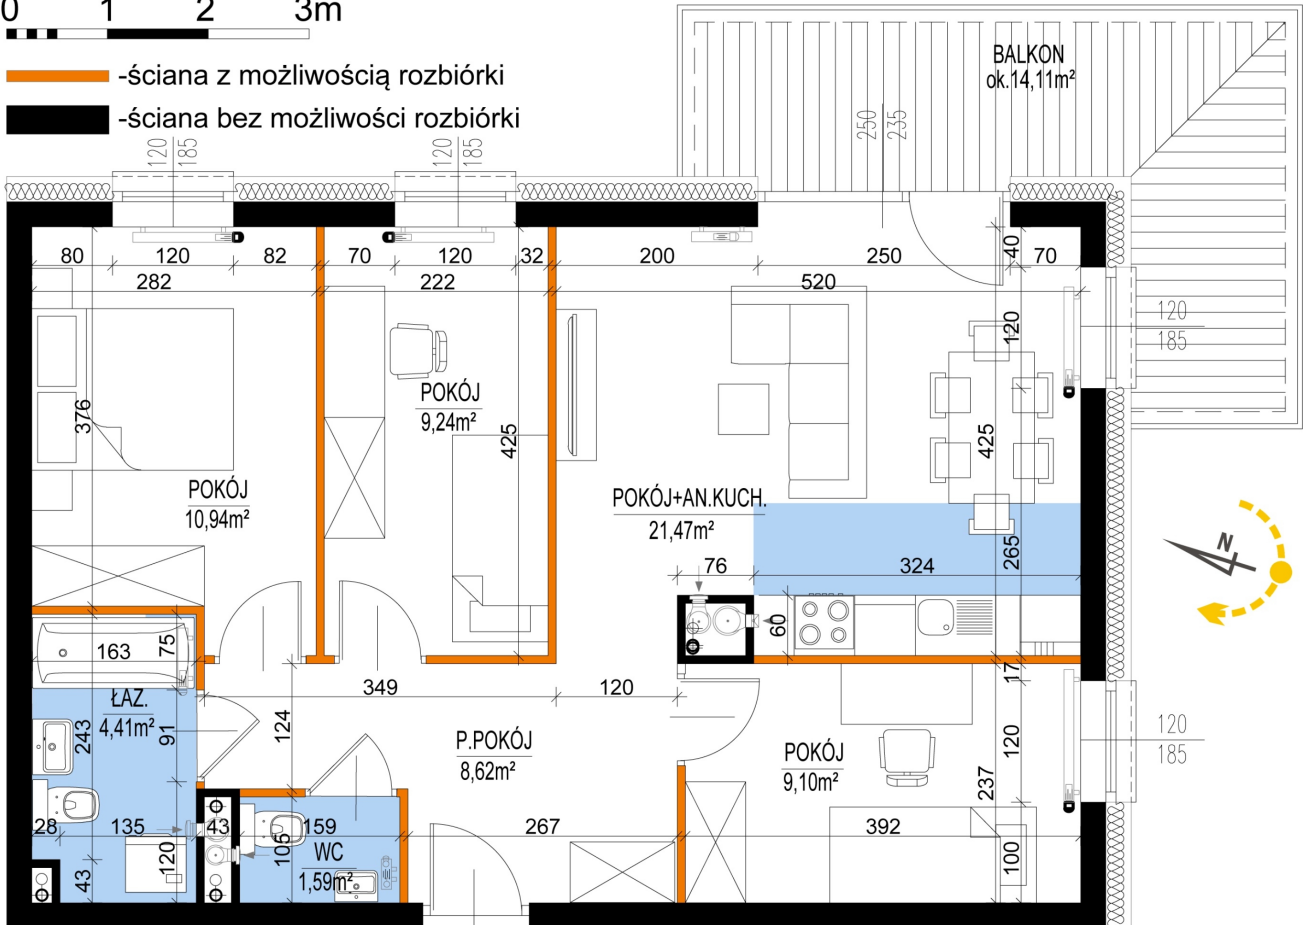

## Warszawska Bud. 3 mieszkanie 31

0 1 2 3m

- ściana z możliwością rozbiórki
- ściana bez możliwości rozbiórki

Numer:	31
Klatka:	1
Piętro:	Piętro II
Metraż:	65,37 m <sup>2</sup>
Pokoje:	4
Cena brutto / m <sup>2</sup> :	8 500 zł
Cena brutto:	555 645 zł

Dane zawarte w powyższej karcie mieszkania są wyłącznie informacją handlową i nie stanowią oferty w rozumieniu Kodeksu Cywilnego. Karta została sporządzona w oparciu o projekt budowlany, mogą wystąpić niewielkie różnice w powierzchniach związane z koordynacją branżową. Powierzchnie podano z uwzględnieniem wypraw tynkarskich i wykończeń. Przedstawiona aranżacja mieszkania ma charakter poglądowy.