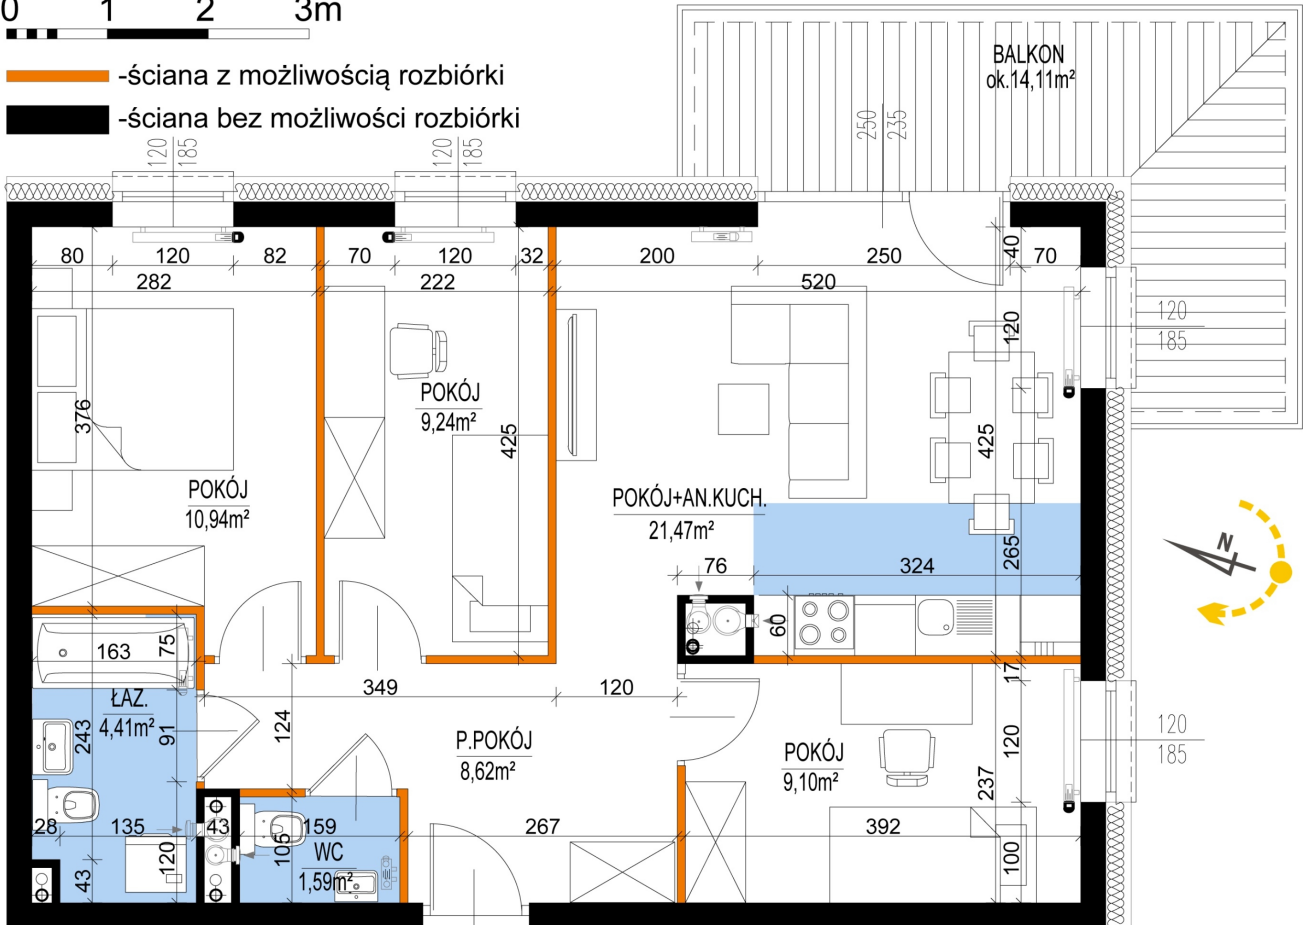

Warszawska Bud. 3 mieszkanie 31

0 1 2 3m

- ściana z możliwością rozbiórki
- ściana bez możliwości rozbiórki

Numer:	31
Klatka:	1
Piętro:	Piętro II
Metraż:	65,37 m ²
Pokoje:	4
Cena brutto / m ² :	8 500 zł
Cena brutto:	555 645 zł

Dane zawarte w powyższej karcie mieszkania są wyłącznie informacją handlową i nie stanowią oferty w rozumieniu Kodeksu Cywilnego. Karta została sporządzona w oparciu o projekt budowlany, mogą wystąpić niewielkie różnice w powierzchniach związane z koordynacją branżową. Powierzchnie podano z uwzględnieniem wypraw tynkarskich i wykończeń. Przedstawiona aranżacja mieszkania ma charakter poglądowy.