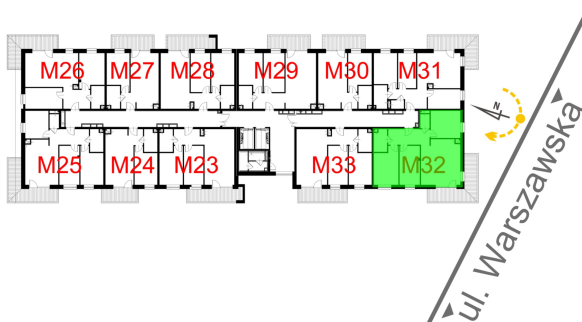

Warszawska Bud. 3 mieszkanie 32

Numer:	32
Klatka:	1
Piętro:	Piętro II
Metraż:	75,59 m ²
Pokoje:	4
Cena brutto / m ² :	8 500 zł
Cena brutto:	642 515 zł

Dane zawarte w powyższej karcie mieszkania są wyłącznie informacją handlową i nie stanowią oferty w rozumieniu Kodeksu Cywilnego. Karta została sporządzona w oparciu o projekt budowlany, mogą wystąpić niewielkie różnice w powierzchniach związane z koordynacją branżową. Powierzchnie podano z uwzględnieniem wypraw tynkarskich i wykończeń. Przedstawiona aranżacja mieszkania ma charakter poglądowy.