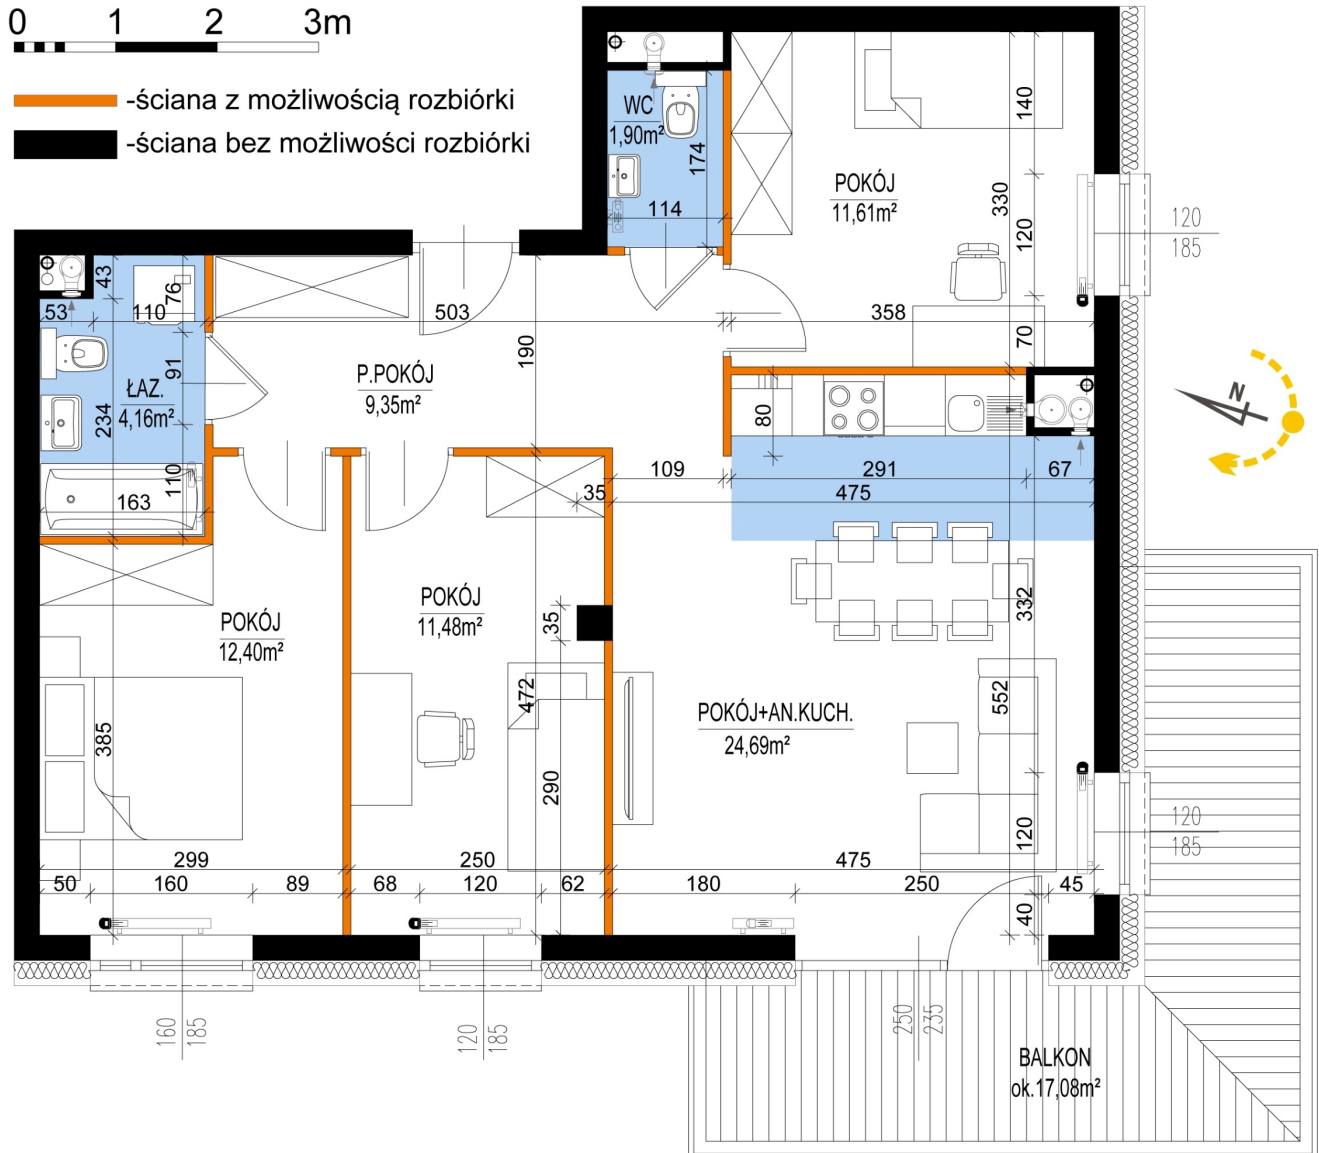

Warszawska Bud. 3 mieszkanie 32

| | |
|--------------------------------|----------------------|
| Numer: | 32 |
| Klatka: | 1 |
| Piętro: | Piętro II |
| Metraż: | 75,59 m ² |
| Pokoje: | 4 |
| Cena brutto / m ² : | 8 500 zł |
| Cena brutto: | 642 515 zł |

Dane zawarte w powyższej karcie mieszkania są wyłącznie informacją handlową i nie stanowią oferty w rozumieniu Kodeksu Cywilnego. Karta została sporządzona w oparciu o projekt budowlany, mogą wystąpić niewielkie różnice w powierzchniach związane z koordynacją branżową. Powierzchnie podano z uwzględnieniem wypraw tynkarskich i wykończeń. Przedstawiona aranżacja mieszkania ma charakter poglądowy.