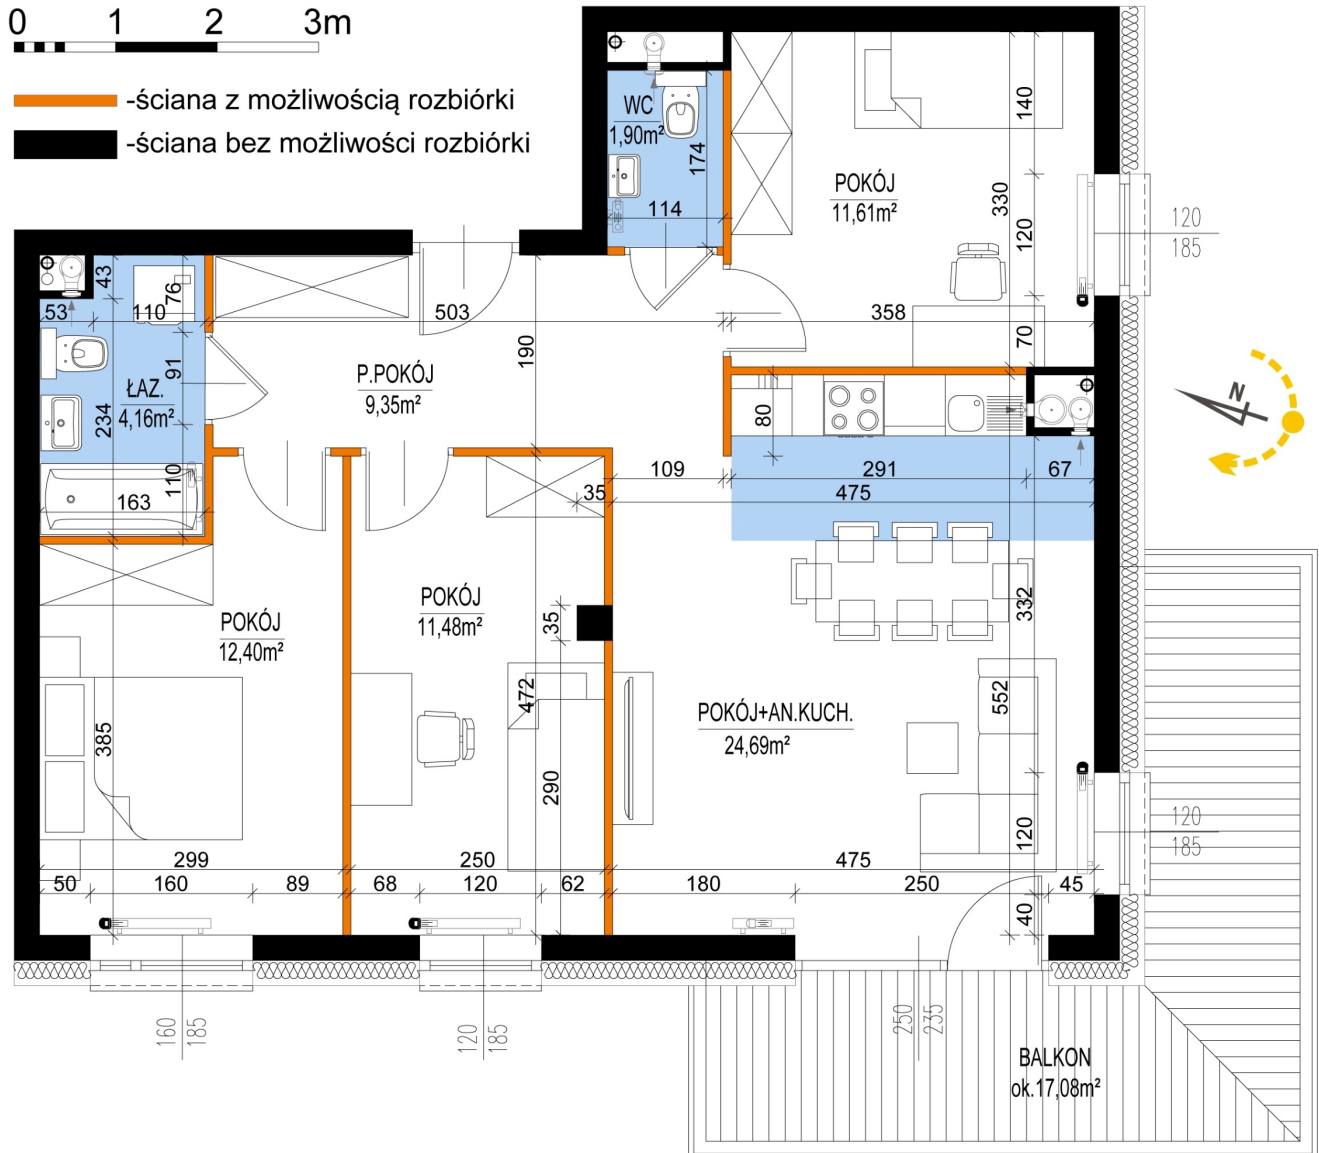

Warszawska Bud. 3 mieszkanie 32

Numer:	32
Klatka:	1
Piętro:	Piętro II
Metraż:	75,59 m ²
Pokoje:	4
Cena brutto / m ² :	8 500 zł
Cena brutto:	642 515 zł

Dane zawarte w powyższej karcie mieszkania są wyłącznie informacją handlową i nie stanowią oferty w rozumieniu Kodeksu Cywilnego. Karta została sporządzona w oparciu o projekt budowlany, mogą wystąpić niewielkie różnice w powierzchniach związane z koordynacją branżową. Powierzchnie podano z uwzględnieniem wypraw tynkarskich i wykończeń. Przedstawiona aranżacja mieszkania ma charakter poglądowy.