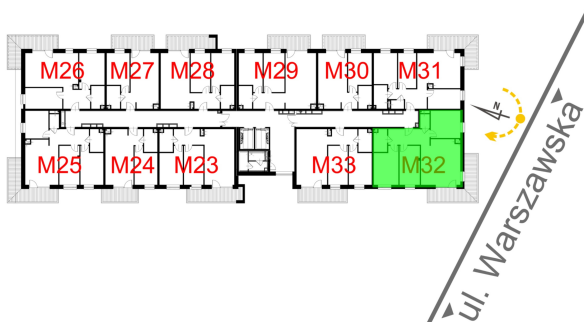

## Warszawska Bud. 3 mieszkanie 32

Numer:	32
Klatka:	1
Piętro:	Piętro II
Metraż:	75,59 m <sup>2</sup>
Pokoje:	4
Cena brutto / m <sup>2</sup> :	8 500 zł
Cena brutto:	642 515 zł

Dane zawarte w powyższej karcie mieszkania są wyłącznie informacją handlową i nie stanowią oferty w rozumieniu Kodeksu Cywilnego. Karta została sporządzona w oparciu o projekt budowlany, mogą wystąpić niewielkie różnice w powierzchniach związane z koordynacją branżową. Powierzchnie podano z uwzględnieniem wypraw tynkarskich i wykończeń. Przedstawiona aranżacja mieszkania ma charakter poglądowy.