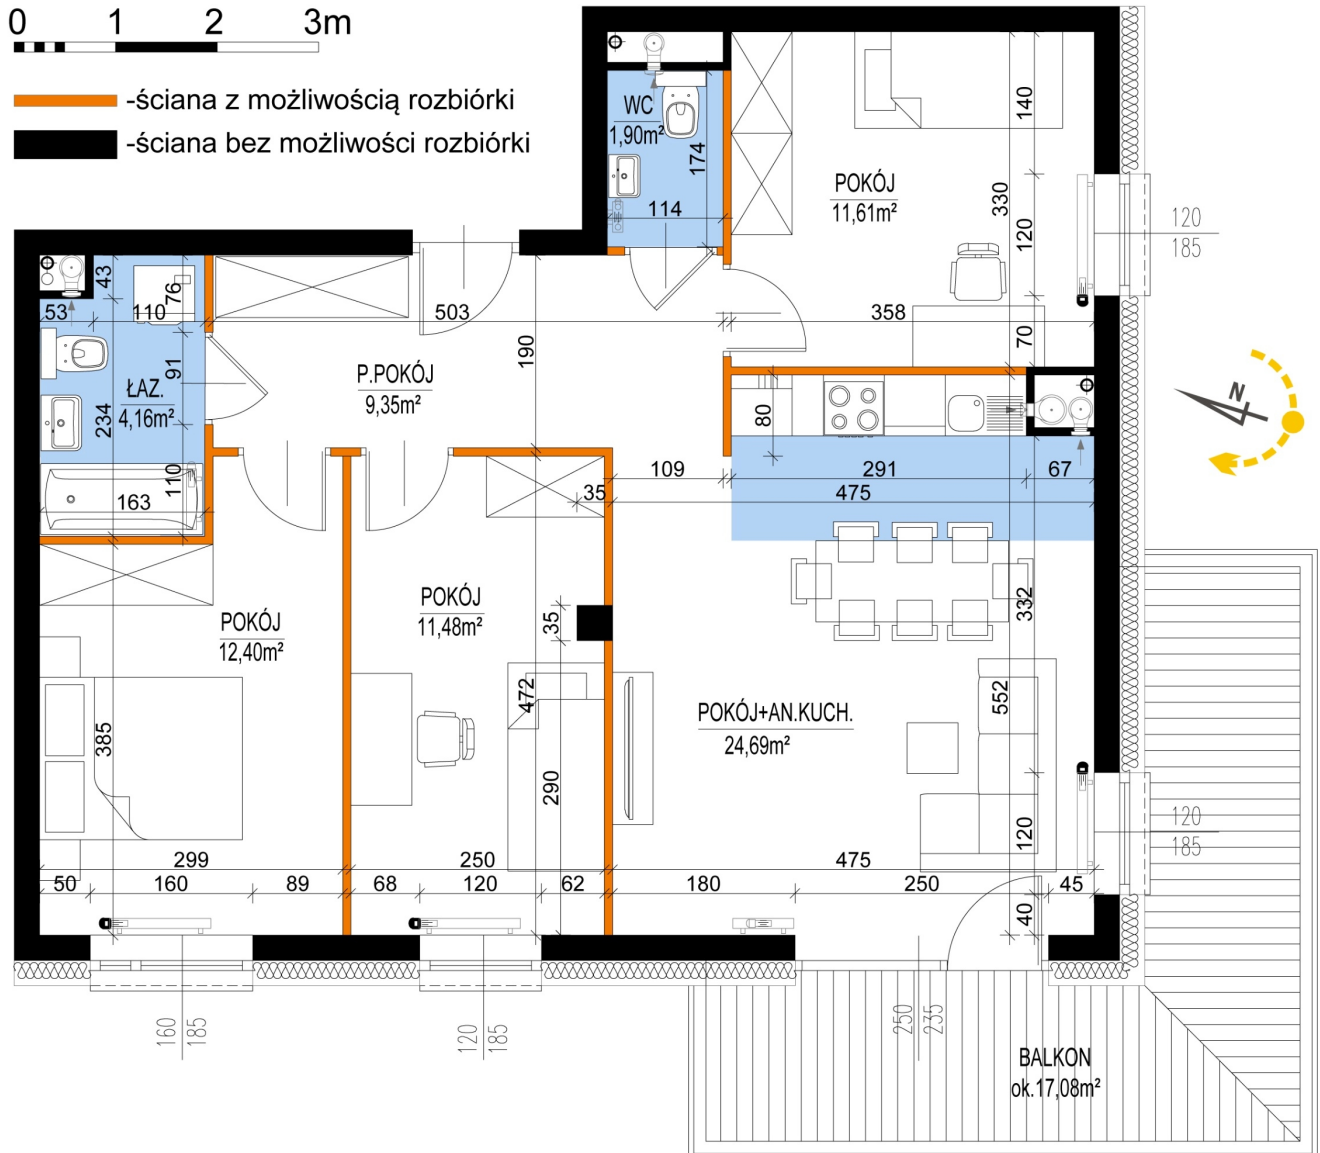

## Warszawska Bud. 3 mieszkanie 32

Numer:	32
Klatka:	1
Piętro:	Piętro II
Metraż:	75,59 m <sup>2</sup>
Pokoje:	4
Cena brutto / m <sup>2</sup> :	8 500 zł
Cena brutto:	642 515 zł

Dane zawarte w powyższej karcie mieszkania są wyłącznie informacją handlową i nie stanowią oferty w rozumieniu Kodeksu Cywilnego. Karta została sporządzona w oparciu o projekt budowlany, mogą wystąpić niewielkie różnice w powierzchniach związane z koordynacją branżową. Powierzchnie podano z uwzględnieniem wypraw tynkarskich i wykończeń. Przedstawiona aranżacja mieszkania ma charakter poglądowy.