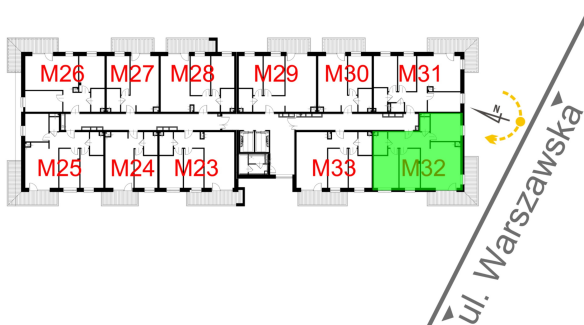

Warszawska Bud. 3 mieszkanie 32

| | |
|--------------------------------|----------------------|
| Numer: | 32 |
| Klatka: | 1 |
| Piętro: | Piętro II |
| Metraż: | 75,59 m ² |
| Pokoje: | 4 |
| Cena brutto / m ² : | 8 500 zł |
| Cena brutto: | 642 515 zł |