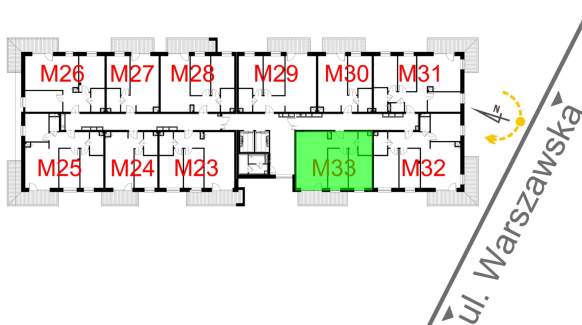

Warszawska Bud. 3 mieszkanie 33

- ściana z możliwością rozbiórki
- ściana bez możliwości rozbiórki

Numer:	33
Klatka:	1
Piętro:	Piętro II
Metraż:	57,55 m ²
Pokoje:	3
Cena brutto / m ² :	8 500 zł
Cena brutto:	489 175 zł

Dane zawarte w powyższej karcie mieszkania są wyłącznie informacją handlową i nie stanowią oferty w rozumieniu Kodeksu Cywilnego. Karta została sporządzona w oparciu o projekt budowlany, mogą wystąpić niewielkie różnice w powierzchniach związane z koordynacją branżową. Powierzchnie podano z uwzględnieniem wypraw tynkarskich i wykończeń. Przedstawiona aranżacja mieszkania ma charakter poglądowy.