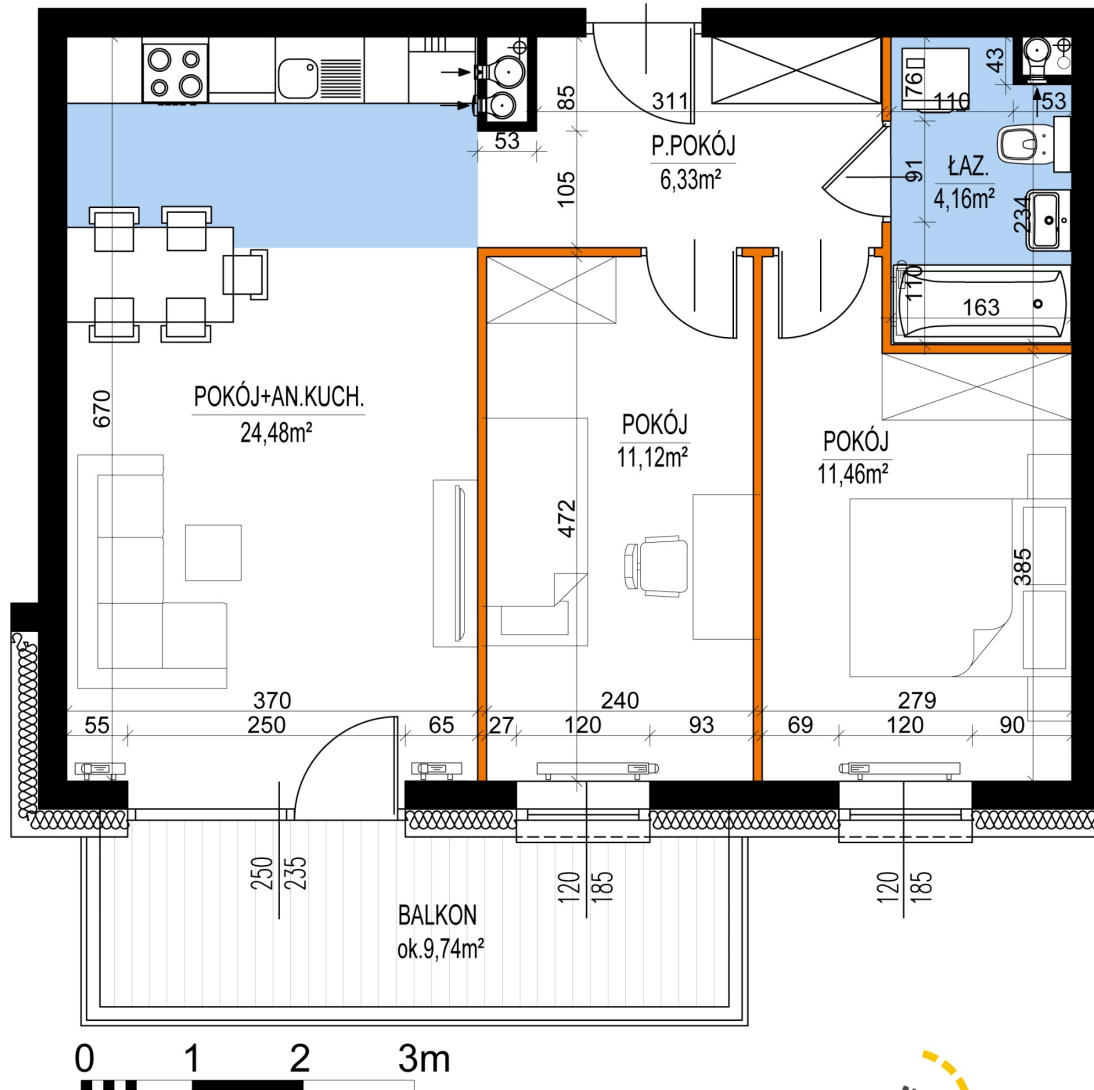

Warszawska Bud. 3 mieszkanie 33

- ściana z możliwością rozbiórki
- ściana bez możliwości rozbiórki

Numer:	33
Klatka:	1
Piętro:	Piętro II
Metraż:	57,55 m ²
Pokoje:	3
Cena brutto / m ² :	8 500 zł
Cena brutto:	489 175 zł

Dane zawarte w powyższej karcie mieszkania są wyłącznie informacją handlową i nie stanowią oferty w rozumieniu Kodeksu Cywilnego. Karta została sporządzona w oparciu o projekt budowlany, mogą wystąpić niewielkie różnice w powierzchniach związane z koordynacją branżową. Powierzchnie podano z uwzględnieniem wypraw tynkarskich i wykończeń. Przedstawiona aranżacja mieszkania ma charakter poglądowy.