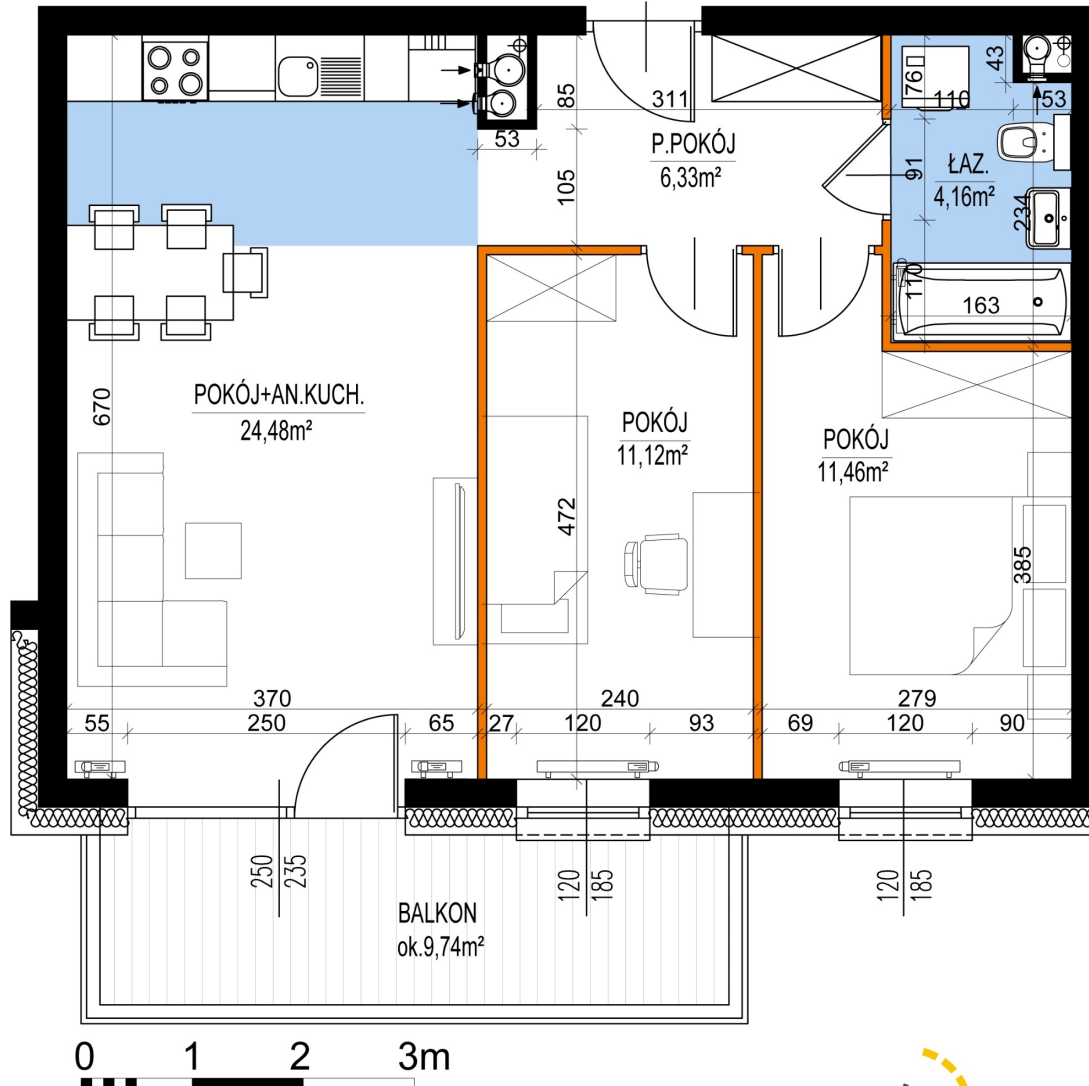

Warszawska Bud. 3 mieszkanie 33

- ściana z możliwością rozbiórki
- ściana bez możliwości rozbiórki

Numer:	33
Klatka:	1
Piętro:	Piętro II
Metraż:	57,55 m ²
Pokoje:	3
Cena brutto / m ² :	8 500 zł
Cena brutto:	489 175 zł

Dane zawarte w powyższej karcie mieszkania są wyłącznie informacją handlową i nie stanowią oferty w rozumieniu Kodeksu Cywilnego. Karta została sporządzona w oparciu o projekt budowlany, mogą wystąpić niewielkie różnice w powierzchniach związane z koordynacją branżową. Powierzchnie podano z uwzględnieniem wypraw tynkarskich i wykończeń. Przedstawiona aranżacja mieszkania ma charakter poglądowy.