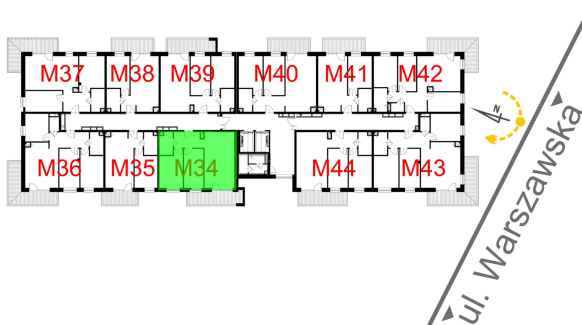

## Warszawska Bud. 3 mieszkanie 34

|                                |                      |
|--------------------------------|----------------------|
| Numer:                         | 34                   |
| Klatka:                        | 1                    |
| Piętro:                        | Piętro III           |
| Metraż:                        | 57,20 m <sup>2</sup> |
| Pokoje:                        | 3                    |
| Cena brutto / m <sup>2</sup> : | 8 400 zł             |
| Cena brutto:                   | 480 480 zł           |

Dane zawarte w powyższej karcie mieszkania są wyłącznie informacją handlową i nie stanowią oferty w rozumieniu Kodeksu Cywilnego. Karta została sporządzona w oparciu o projekt budowlany, mogą wystąpić niewielkie różnice w powierzchniach związane z koordynacją branżową. Powierzchnie podano z uwzględnieniem wypraw tynkarskich i wykończeń. Przedstawiona aranżacja mieszkania ma charakter poglądowy.