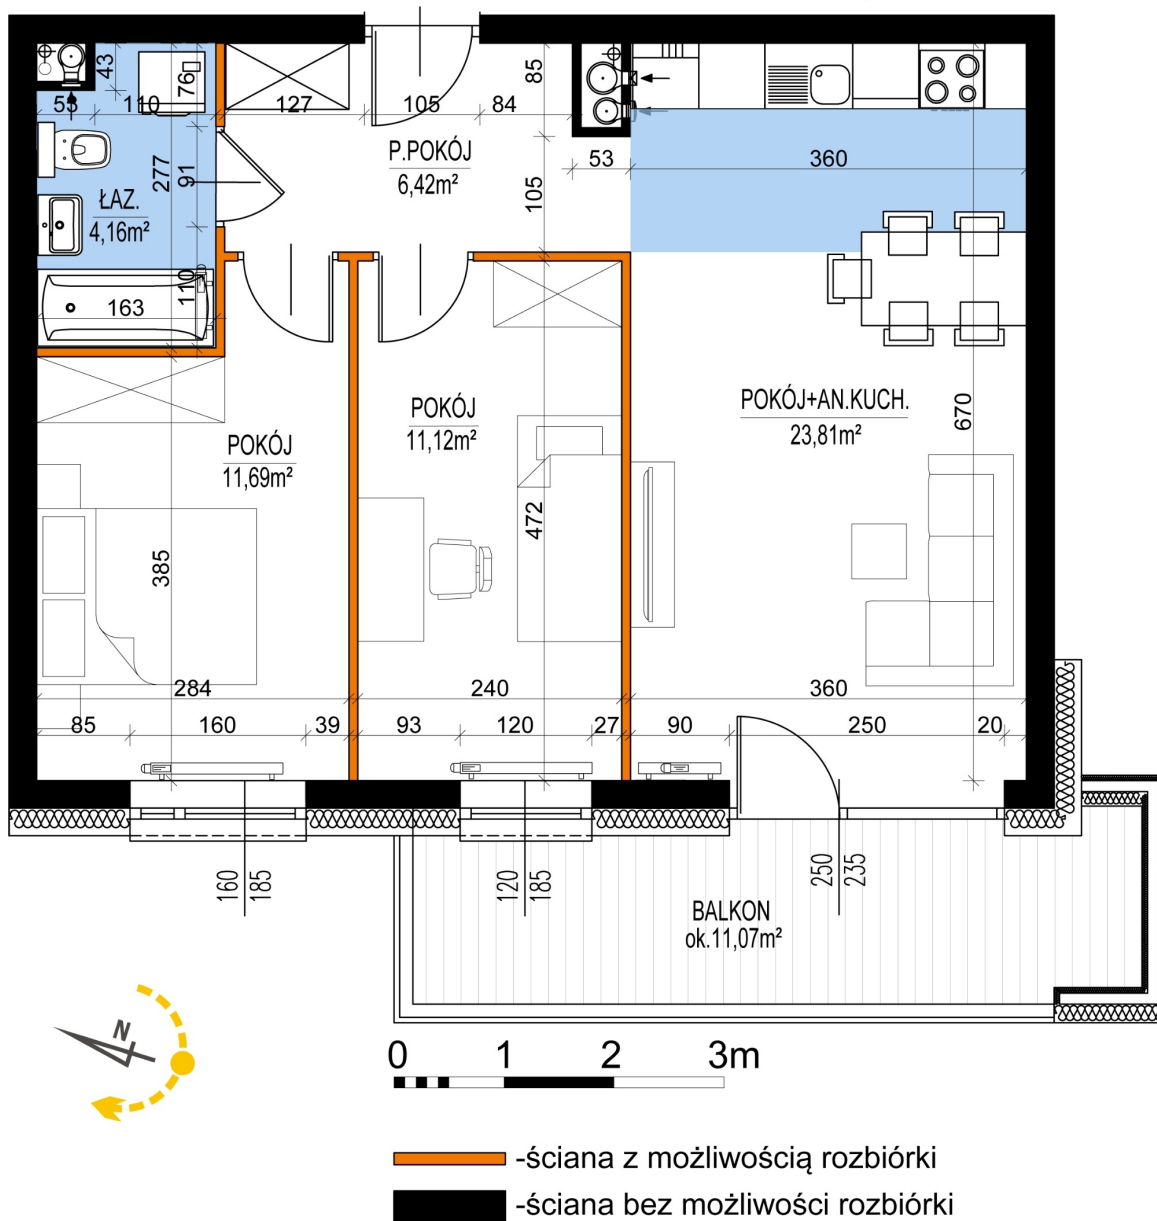

## Warszawska Bud. 3 mieszkanie 34

|                                |                      |
|--------------------------------|----------------------|
| Numer:                         | 34                   |
| Klatka:                        | 1                    |
| Piętro:                        | Piętro III           |
| Metraż:                        | 57,20 m <sup>2</sup> |
| Pokoje:                        | 3                    |
| Cena brutto / m <sup>2</sup> : | 8 400 zł             |
| Cena brutto:                   | 480 480 zł           |

Dane zawarte w powyższej karcie mieszkania są wyłącznie informacją handlową i nie stanowią oferty w rozumieniu Kodeksu Cywilnego. Karta została sporządzona w oparciu o projekt budowlany, mogą wystąpić niewielkie różnice w powierzchniach związane z koordynacją branżową. Powierzchnie podano z uwzględnieniem wypraw tynkarskich i wykończeń. Przedstawiona aranżacja mieszkania ma charakter poglądowy.