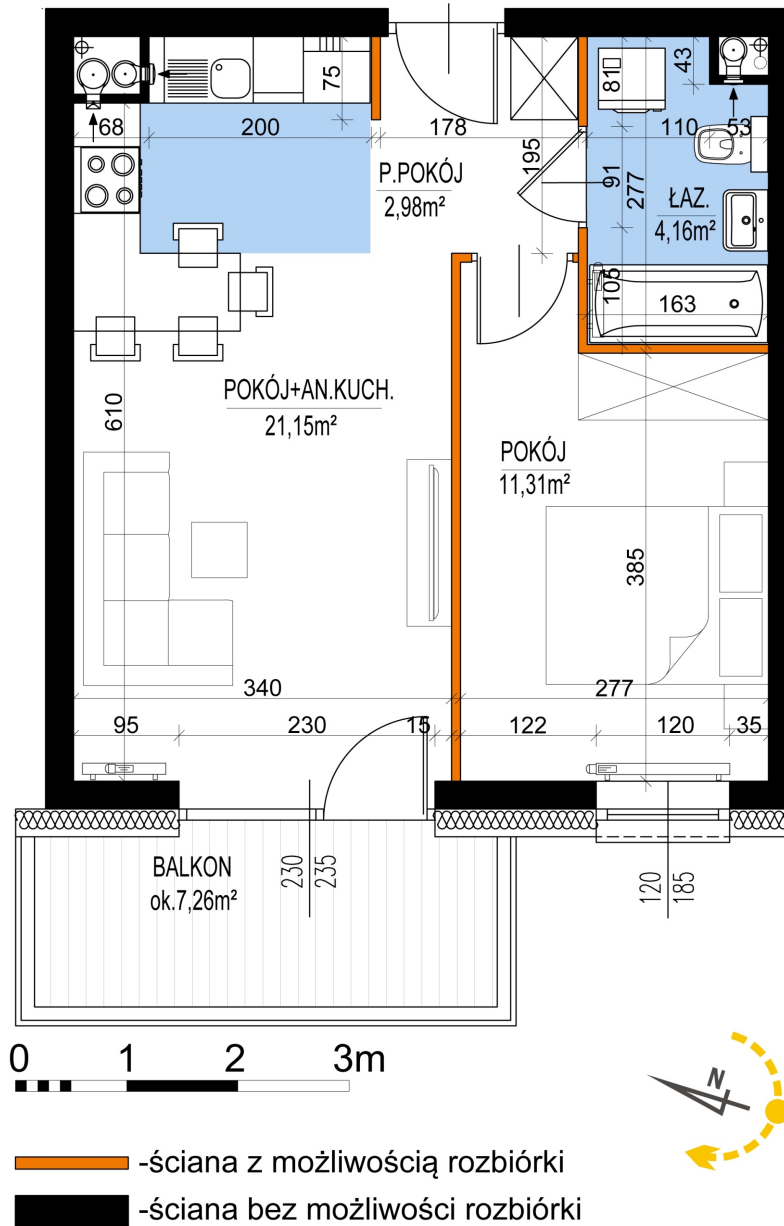

Warszawska Bud. 3 mieszkanie 35

Numer:	35
Klatka:	1
Piętro:	Piętro III
Metraż:	39,60 m ²
Pokoje:	2
Cena brutto / m ² :	8 600 zł
Cena brutto:	340 560 zł

Dane zawarte w powyższej karcie mieszkania są wyłącznie informacją handlową i nie stanowią oferty w rozumieniu Kodeksu Cywilnego. Karta została sporządzona w oparciu o projekt budowlany, mogą wystąpić niewielkie różnice w powierzchniach związane z koordynacją branżową. Powierzchnie podano z uwzględnieniem wypraw tynkarskich i wykończeń. Przedstawiona aranżacja mieszkania ma charakter poglądowy.