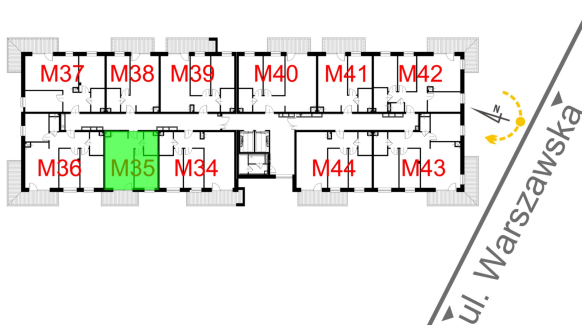

Warszawska Bud. 3 mieszkanie 35

Numer:	35
Klatka:	1
Piętro:	Piętro III
Metraż:	39,60 m ²
Pokoje:	2
Cena brutto / m ² :	8 600 zł
Cena brutto:	340 560 zł

Dane zawarte w powyższej karcie mieszkania są wyłącznie informacją handlową i nie stanowią oferty w rozumieniu Kodeksu Cywilnego. Karta została sporządzona w oparciu o projekt budowlany, mogą wystąpić niewielkie różnice w powierzchniach związane z koordynacją branżową. Powierzchnie podano z uwzględnieniem wypraw tynkarskich i wykończeń. Przedstawiona aranżacja mieszkania ma charakter poglądowy.