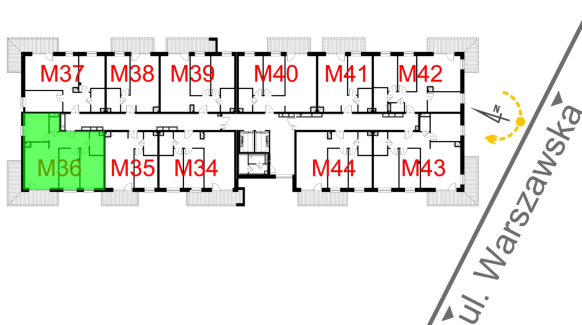

Warszawska Bud. 3 mieszkanie 36

Numer:	36
Klatka:	1
Piętro:	Piętro III
Metraż:	67,36 m ²
Pokoje:	3
Cena brutto / m ² :	8 400 zł
Cena brutto:	565 824 zł