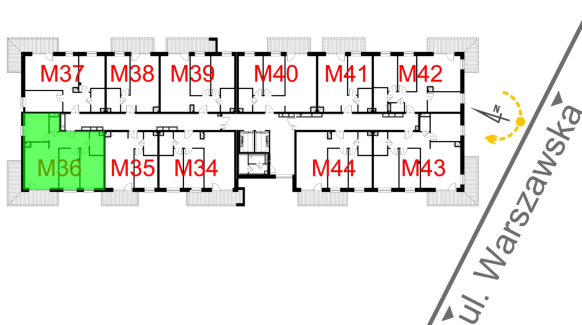

## Warszawska Bud. 3 mieszkanie 36

Numer:	36
Klatka:	1
Piętro:	Piętro III
Metraż:	67,36 m <sup>2</sup>
Pokoje:	4
Cena brutto / m <sup>2</sup> :	8 400 zł
Cena brutto:	565 824 zł