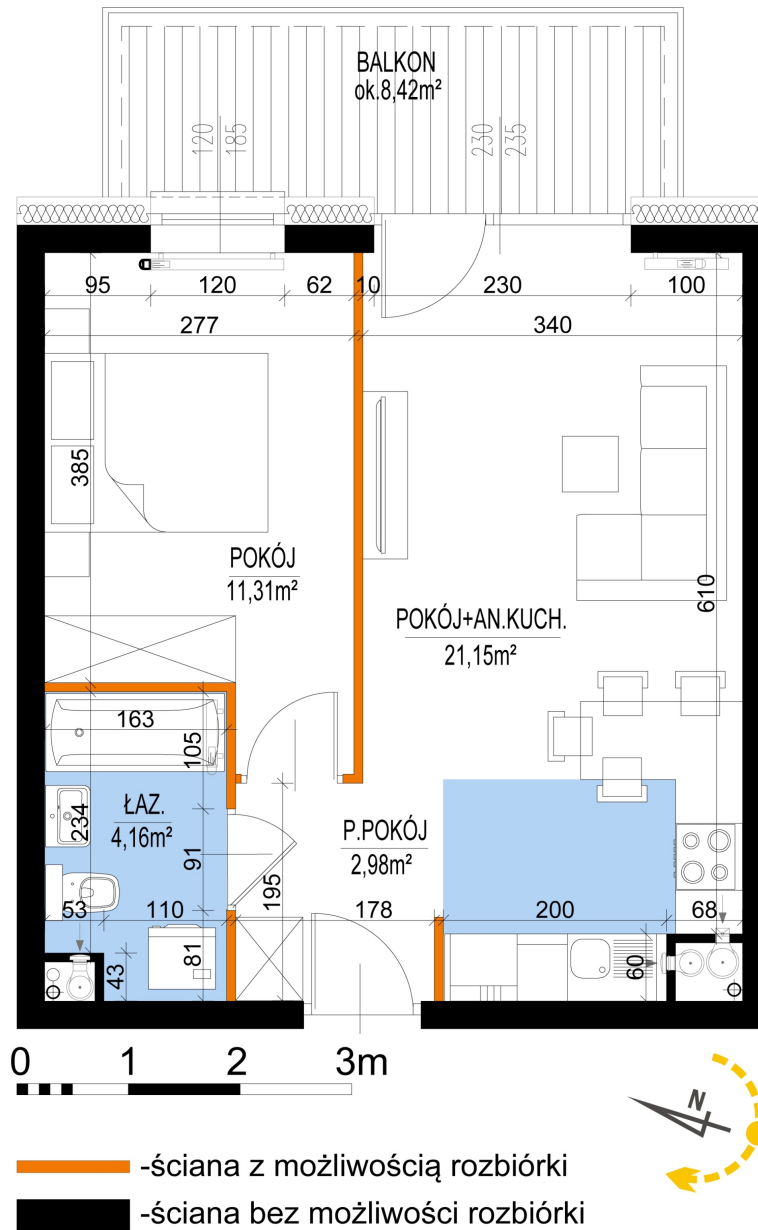

## Warszawska Bud. 3 mieszkanie 38

Numer:	38
Klatka:	1
Piętro:	Piętro III
Metraż:	39,60 m <sup>2</sup>
Pokoje:	2
Cena brutto / m <sup>2</sup> :	8 500 zł
Cena brutto:	336 600 zł