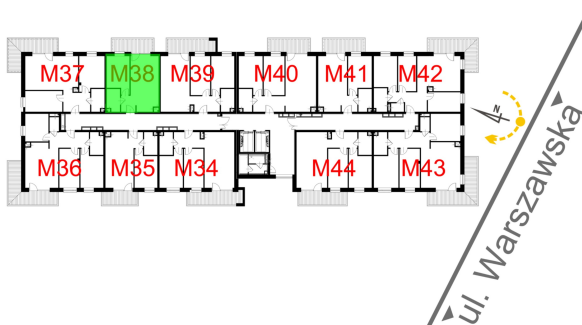

## Warszawska Bud. 3 mieszkanie 38

Numer:	38
Klatka:	1
Piętro:	Piętro III
Metraż:	39,60 m <sup>2</sup>
Pokoje:	2
Cena brutto / m <sup>2</sup> :	8 500 zł
Cena brutto:	336 600 zł