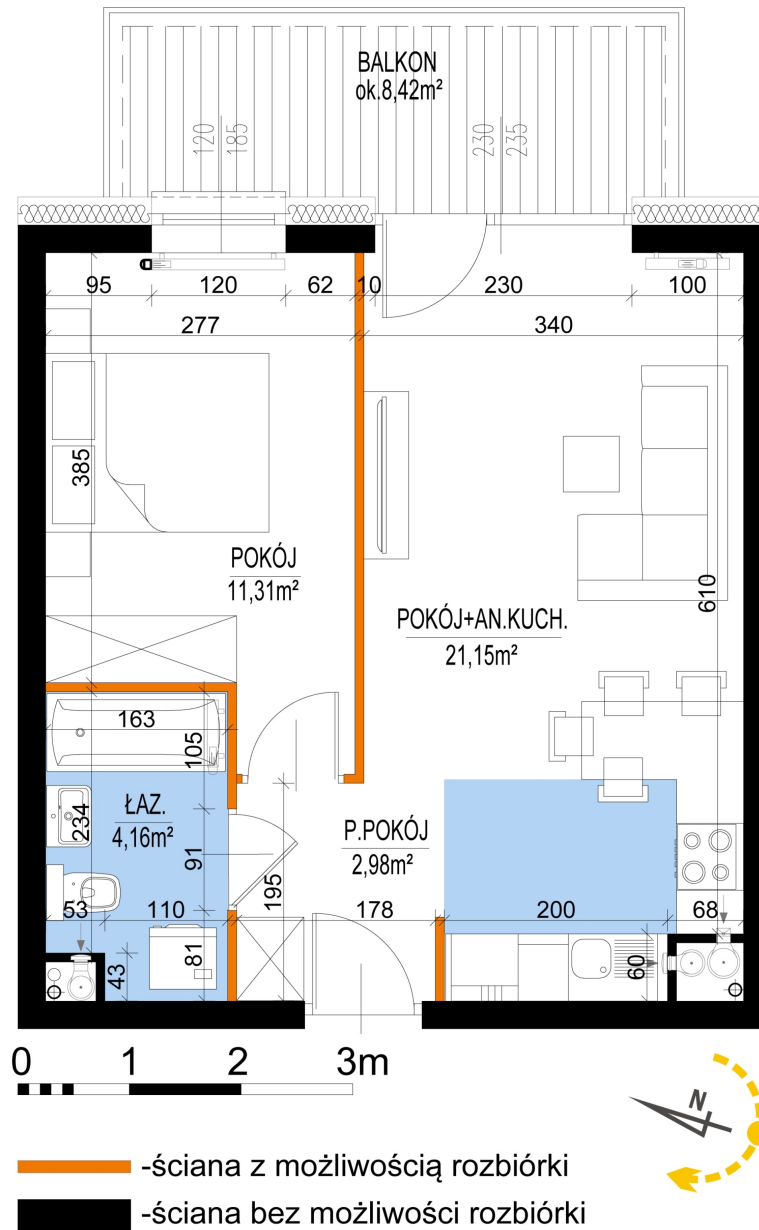

## Warszawska Bud. 3 mieszkanie 38

Numer:	38
Klatka:	1
Piętro:	Piętro III
Metraż:	39,60 m <sup>2</sup>
Pokoje:	2
Cena brutto / m <sup>2</sup> :	8 500 zł
Cena brutto:	336 600 zł