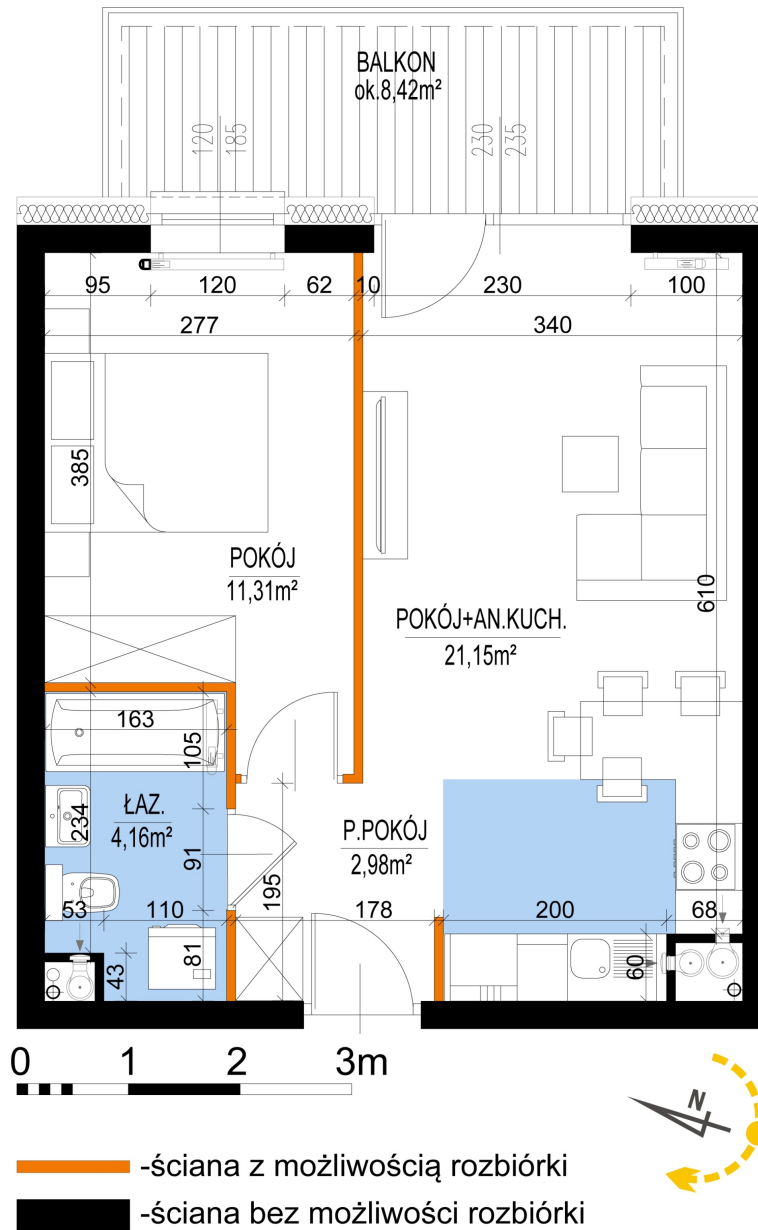

Warszawska Bud. 3 mieszkanie 38

Numer:	38
Klatka:	1
Piętro:	Piętro III
Metraż:	39,60 m ²
Pokoje:	2
Cena brutto / m ² :	8 500 zł
Cena brutto:	336 600 zł

Dane zawarte w powyższej karcie mieszkania są wyłącznie informacją handlową i nie stanowią oferty w rozumieniu Kodeksu Cywilnego. Karta została sporządzona w oparciu o projekt budowlany, mogą wystąpić niewielkie różnice w powierzchniach związane z koordynacją branżową. Powierzchnie podano z uwzględnieniem wypraw tynkarskich i wykończeń. Przedstawiona aranżacja mieszkania ma charakter poglądowy.