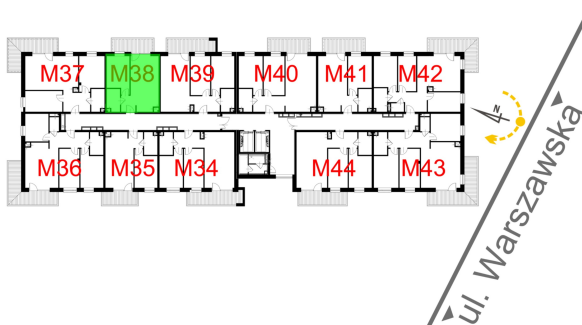

Warszawska Bud. 3 mieszkanie 38

Numer:	38
Klatka:	1
Piętro:	Piętro III
Metraż:	39,60 m ²
Pokoje:	2
Cena brutto / m ² :	8 500 zł
Cena brutto:	336 600 zł

Dane zawarte w powyższej karcie mieszkania są wyłącznie informacją handlową i nie stanowią oferty w rozumieniu Kodeksu Cywilnego. Karta została sporządzona w oparciu o projekt budowlany, mogą wystąpić niewielkie różnice w powierzchniach związane z koordynacją branżową. Powierzchnie podano z uwzględnieniem wypraw tynkarskich i wykończeń. Przedstawiona aranżacja mieszkania ma charakter poglądowy.