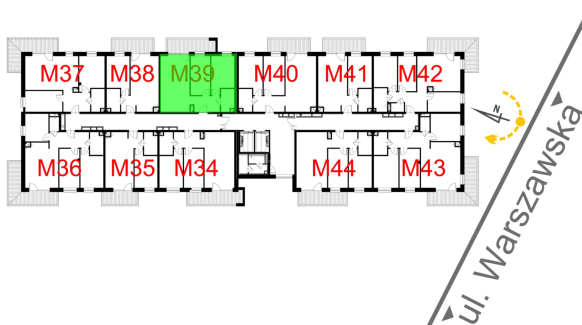

## Warszawska Bud. 3 mieszkanie 39

Numer:	39
Klatka:	1
Piętro:	Piętro III
Metraż:	65,21 m <sup>2</sup>
Pokoje:	3
Cena brutto / m <sup>2</sup> :	8 400 zł
Cena brutto:	547 764 zł