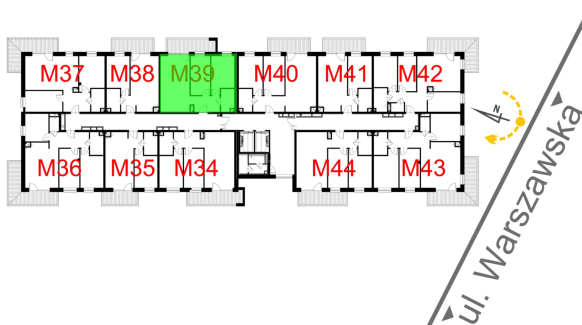

## Warszawska Bud. 3 mieszkanie 39

Numer:	39
Klatka:	1
Piętro:	Piętro III
Metraż:	65,21 m <sup>2</sup>
Pokoje:	3
Cena brutto / m <sup>2</sup> :	8 400 zł
Cena brutto:	547 764 zł

Dane zawarte w powyższej karcie mieszkania są wyłącznie informacją handlową i nie stanowią oferty w rozumieniu Kodeksu Cywilnego. Karta została sporządzona w oparciu o projekt budowlany, mogą wystąpić niewielkie różnice w powierzchniach związane z koordynacją branżową. Powierzchnie podano z uwzględnieniem wypraw tynkarskich i wykończeń. Przedstawiona aranżacja mieszkania ma charakter poglądowy.