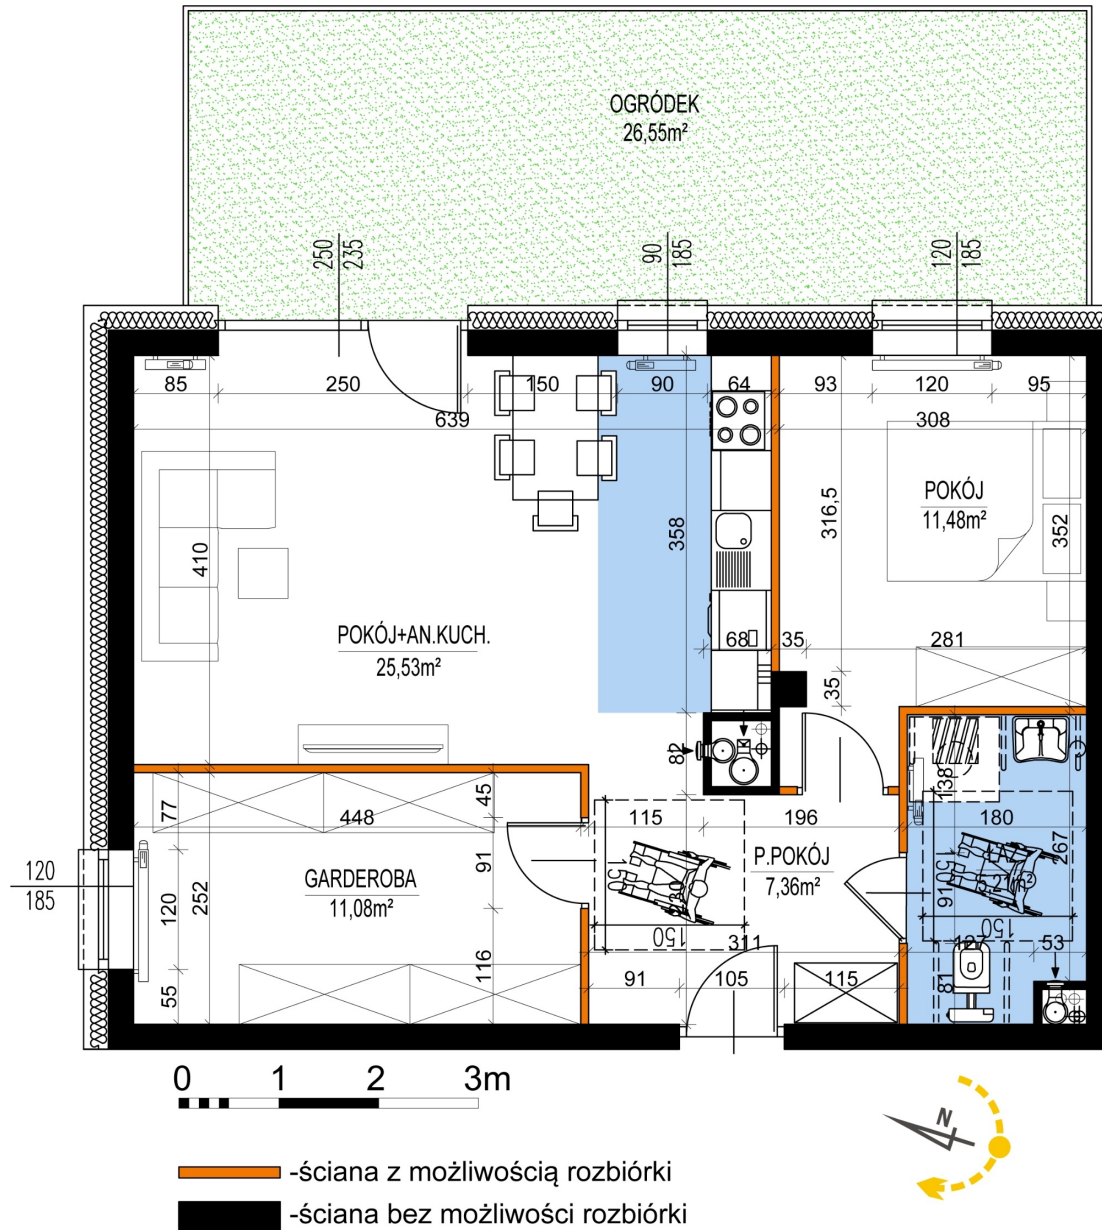

## Warszawska Bud. 3 mieszkanie 4

Numer:	4
Klatka:	1
Piętro:	Parter
Metraż:	60,66 m <sup>2</sup>
Pokoje:	2
Cena brutto / m <sup>2</sup> :	8 300 zł
Cena brutto:	503 478 zł
Dodatkowo:	Ogródek ok.: 26,55 m <sup>2</sup>

Dane zawarte w powyższej karcie mieszkania są wyłącznie informacją handlową i nie stanowią oferty w rozumieniu Kodeksu Cywilnego. Karta została sporządzona w oparciu o projekt budowlany, mogą wystąpić niewielkie różnice w powierzchniach związane z koordynacją branżową. Powierzchnie podano z uwzględnieniem wypraw tynkarskich i wykończeń. Przedstawiona aranżacja mieszkania ma charakter poglądowy.