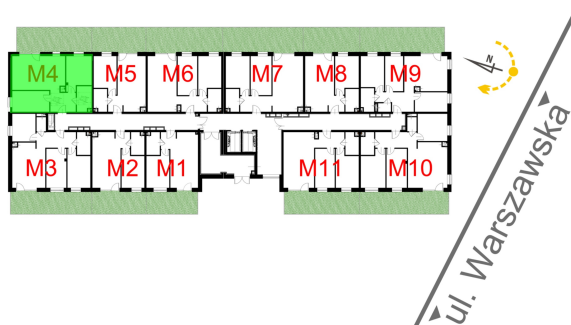

## Warszawska Bud. 3 mieszkanie 4

Numer:	4
Klatka:	1
Piętro:	Parter
Metraż:	60,66 m <sup>2</sup>
Pokoje:	2
Cena brutto / m <sup>2</sup> :	8 300 zł
Cena brutto:	503 478 zł
Dodatkowo:	Ogródek ok.: 26,55 m <sup>2</sup>

Dane zawarte w powyższej karcie mieszkania są wyłącznie informacją handlową i nie stanowią oferty w rozumieniu Kodeksu Cywilnego. Karta została sporządzona w oparciu o projekt budowlany, mogą wystąpić niewielkie różnice w powierzchniach związane z koordynacją branżową. Powierzchnie podano z uwzględnieniem wypraw tynkarskich i wykończeń. Przedstawiona aranżacja mieszkania ma charakter poglądowy.