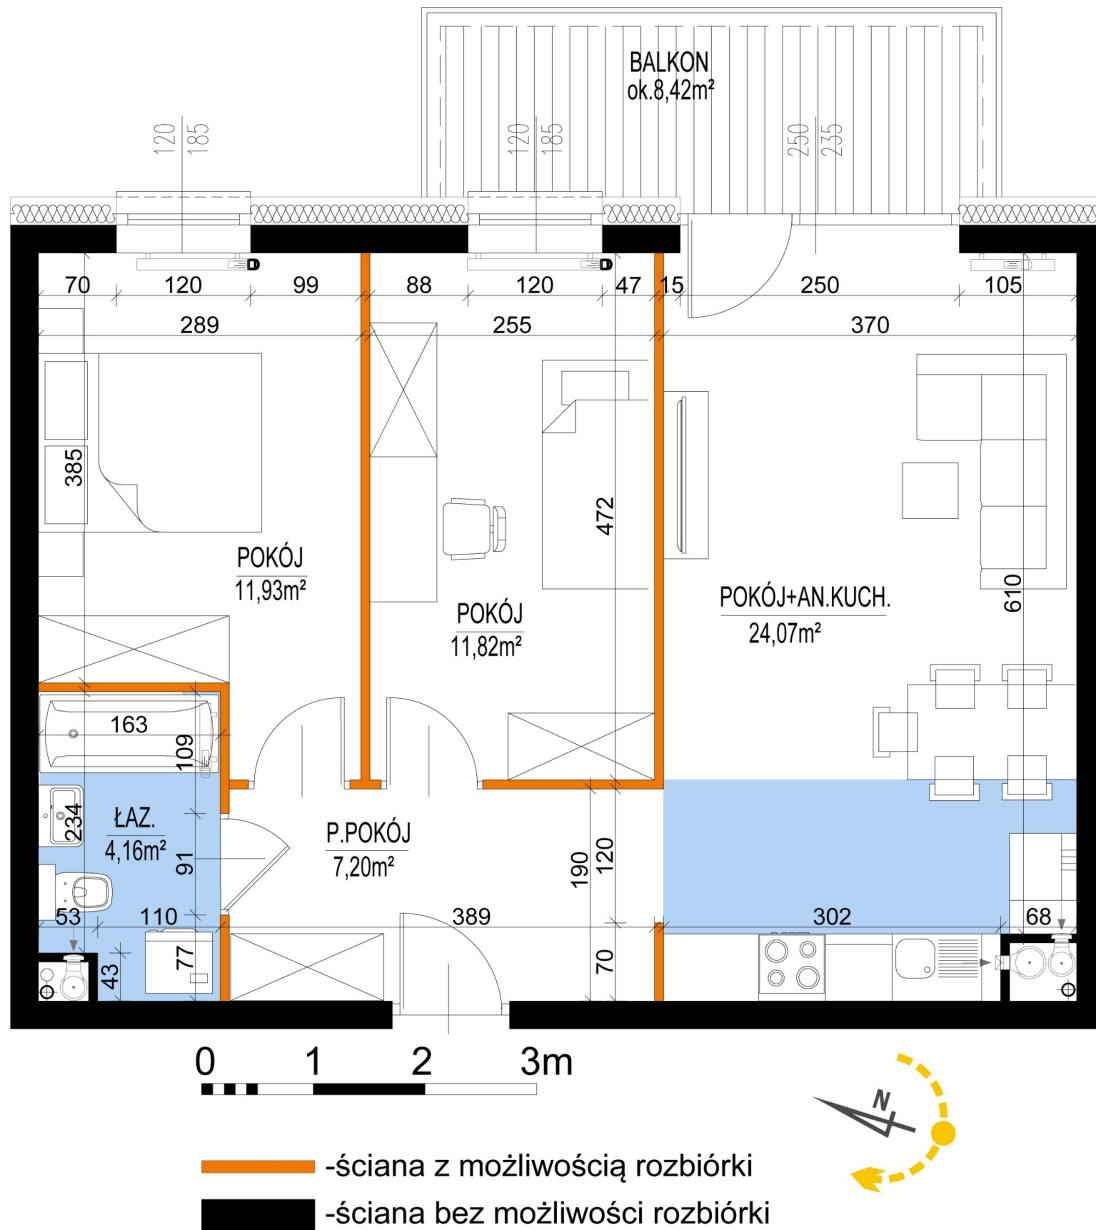

## Warszawska Bud. 3 mieszkanie 40

Numer:	40
Klatka:	1
Piętro:	Piętro III
Metraż:	59,18 m <sup>2</sup>
Pokoje:	3
Cena brutto / m <sup>2</sup> :	8 400 zł
Cena brutto:	497 112 zł

Dane zawarte w powyższej karcie mieszkania są wyłącznie informacją handlową i nie stanowią oferty w rozumieniu Kodeksu Cywilnego. Karta została sporządzona w oparciu o projekt budowlany, mogą wystąpić niewielkie różnice w powierzchniach związane z koordynacją branżową. Powierzchnie podano z uwzględnieniem wypraw tynkarskich i wykończeń. Przedstawiona aranżacja mieszkania ma charakter poglądowy.