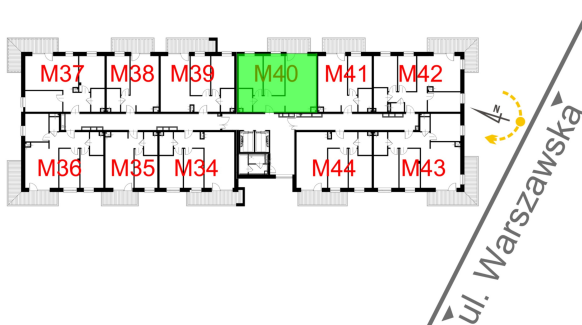

## Warszawska Bud. 3 mieszkanie 40

Numer:	40
Klatka:	1
Piętro:	Piętro III
Metraż:	59,18 m <sup>2</sup>
Pokoje:	3
Cena brutto / m <sup>2</sup> :	8 400 zł
Cena brutto:	497 112 zł

Dane zawarte w powyższej karcie mieszkania są wyłącznie informacją handlową i nie stanowią oferty w rozumieniu Kodeksu Cywilnego. Karta została sporządzona w oparciu o projekt budowlany, mogą wystąpić niewielkie różnice w powierzchniach związane z koordynacją branżową. Powierzchnie podano z uwzględnieniem wypraw tynkarskich i wykończeń. Przedstawiona aranżacja mieszkania ma charakter poglądowy.