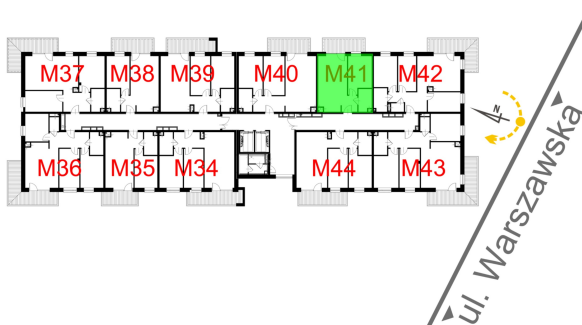

Warszawska Bud. 3 mieszkanie 41

Numer:	41
Klatka:	1
Piętro:	Piętro III
Metraż:	40,93 m ²
Pokoje:	2
Cena brutto / m ² :	8 500 zł
Cena brutto:	347 905 zł

Dane zawarte w powyższej karcie mieszkania są wyłącznie informacją handlową i nie stanowią oferty w rozumieniu Kodeksu Cywilnego. Karta została sporządzona w oparciu o projekt budowlany, mogą wystąpić niewielkie różnice w powierzchniach związane z koordynacją branżową. Powierzchnie podano z uwzględnieniem wypraw tynkarskich i wykończeń. Przedstawiona aranżacja mieszkania ma charakter poglądowy.