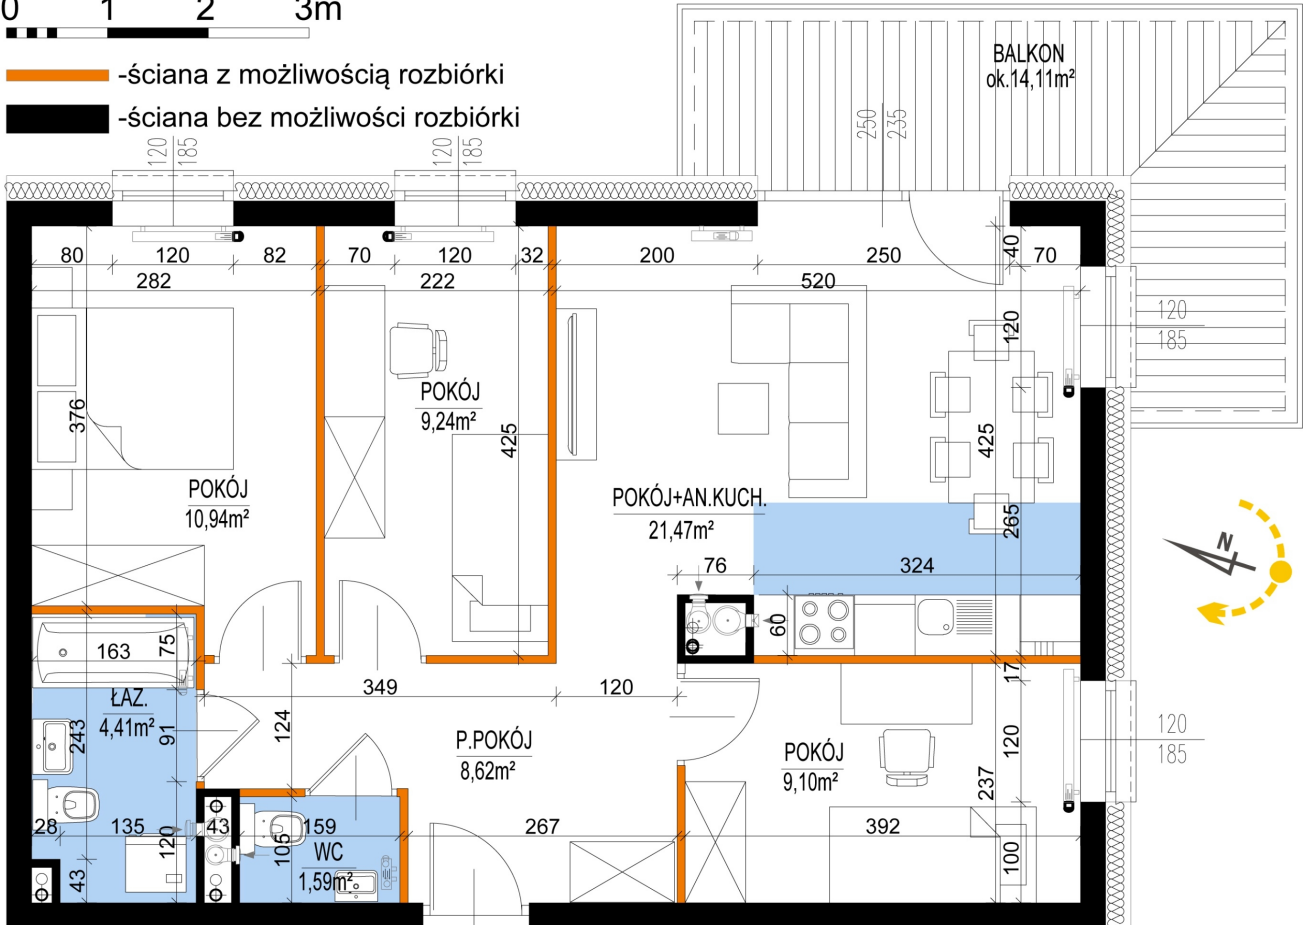

Warszawska Bud. 3 mieszkanie 42

0 1 2 3m

- ściana z możliwością rozbiórki
- ściana bez możliwości rozbiórki

Numer:	42
Klatka:	1
Piętro:	Piętro III
Metraż:	65,37 m ²
Pokoje:	4
Cena brutto / m ² :	8 500 zł
Cena brutto:	555 645 zł

Dane zawarte w powyższej karcie mieszkania są wyłącznie informacją handlową i nie stanowią oferty w rozumieniu Kodeksu Cywilnego. Karta została sporządzona w oparciu o projekt budowlany, mogą wystąpić niewielkie różnice w powierzchniach związane z koordynacją branżową. Powierzchnie podano z uwzględnieniem wypraw tynkarskich i wykończeń. Przedstawiona aranżacja mieszkania ma charakter poglądowy.