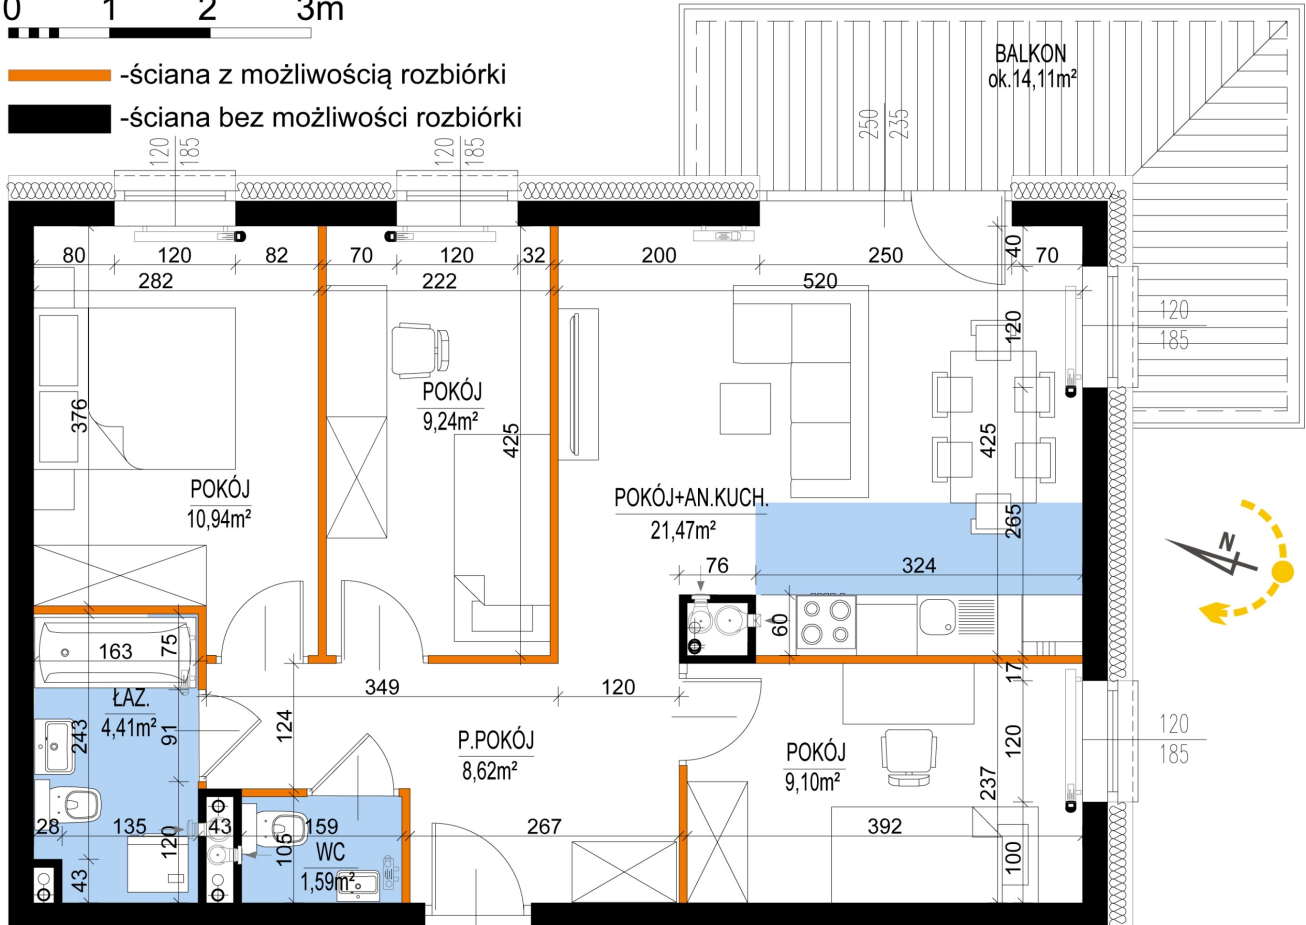

Warszawska Bud. 3 mieszkanie 42

0 1 2 3m

- ściana z możliwością rozbiórki
- ściana bez możliwości rozbiórki

Numer:	42
Klatka:	1
Piętro:	Piętro III
Metraż:	65,37 m ²
Pokoje:	4
Cena brutto / m ² :	8 500 zł
Cena brutto:	555 645 zł

Dane zawarte w powyższej karcie mieszkania są wyłącznie informacją handlową i nie stanowią oferty w rozumieniu Kodeksu Cywilnego. Karta została sporządzona w oparciu o projekt budowlany, mogą wystąpić niewielkie różnice w powierzchniach związane z koordynacją branżową. Powierzchnie podano z uwzględnieniem wypraw tynkarskich i wykończeń. Przedstawiona aranżacja mieszkania ma charakter poglądowy.