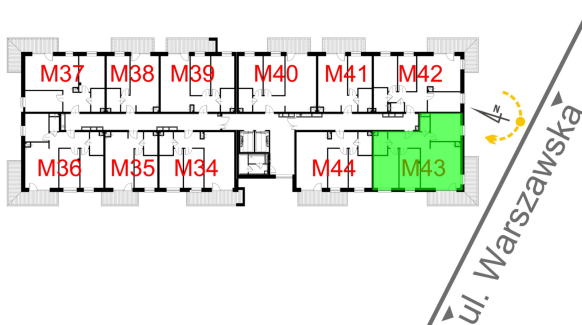

## Warszawska Bud. 3 mieszkanie 43

Numer:	43
Klatka:	1
Piętro:	Piętro III
Metraż:	75,59 m <sup>2</sup>
Pokoje:	4
Cena brutto / m <sup>2</sup> :	8 500 zł
Cena brutto:	642 515 zł

Dane zawarte w powyższej karcie mieszkania są wyłącznie informacją handlową i nie stanowią oferty w rozumieniu Kodeksu Cywilnego. Karta została sporządzona w oparciu o projekt budowlany, mogą wystąpić niewielkie różnice w powierzchniach związane z koordynacją branżową. Powierzchnie podano z uwzględnieniem wypraw tynkarskich i wykończeń. Przedstawiona aranżacja mieszkania ma charakter poglądowy.