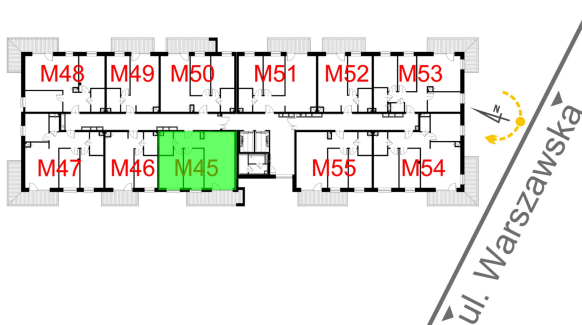

Warszawska Bud. 3 mieszkanie 45

Numer:	45
Klatka:	1
Piętro:	Piętro IV
Metraż:	57,20 m ²
Pokoje:	3
Cena brutto / m ² :	8 400 zł
Cena brutto:	480 480 zł

Dane zawarte w powyższej karcie mieszkania są wyłącznie informacją handlową i nie stanowią oferty w rozumieniu Kodeksu Cywilnego. Karta została sporządzona w oparciu o projekt budowlany, mogą wystąpić niewielkie różnice w powierzchniach związane z koordynacją branżową. Powierzchnie podano z uwzględnieniem wypraw tynkarskich i wykończeń. Przedstawiona aranżacja mieszkania ma charakter poglądowy.