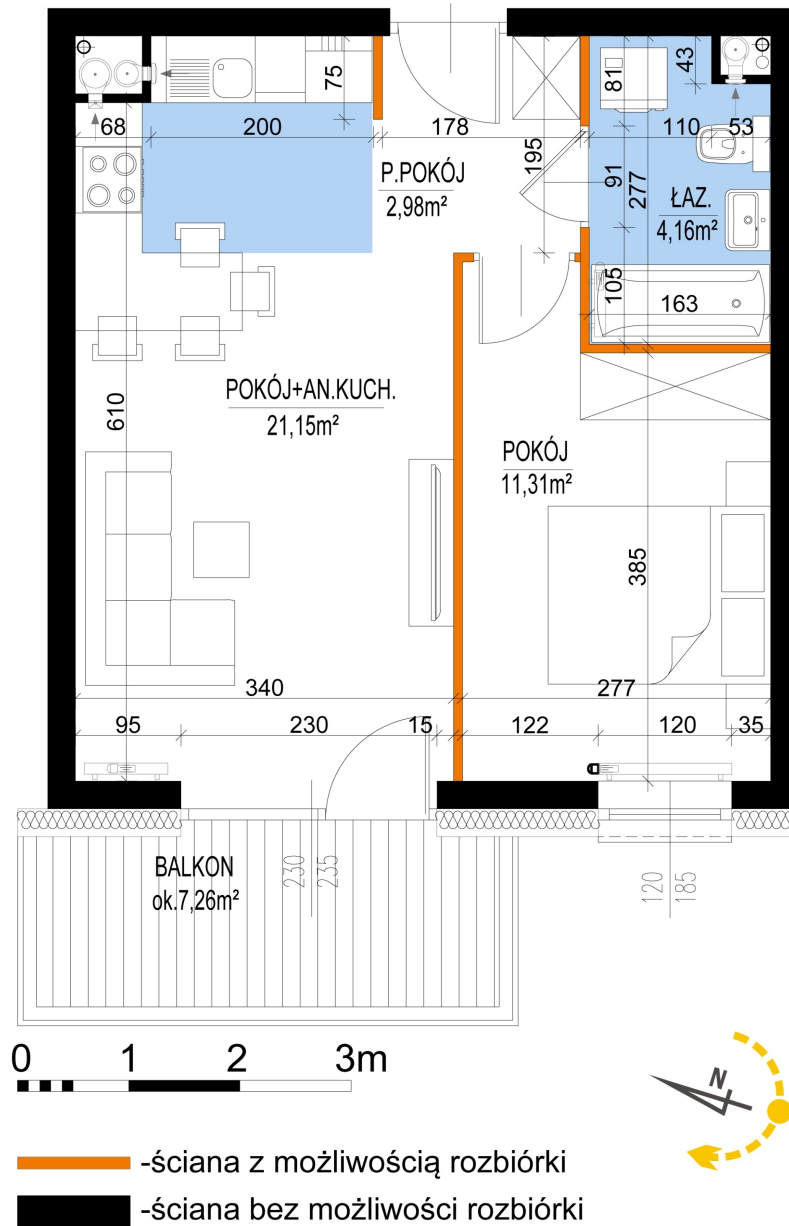

Warszawska Bud. 3 mieszkanie 46

Numer:	46
Klatka:	1
Piętro:	Piętro IV
Metraż:	39,60 m ²
Pokoje:	2
Cena brutto / m ² :	8 600 zł
Cena brutto:	340 560 zł

Dane zawarte w powyższej karcie mieszkania są wyłącznie informacją handlową i nie stanowią oferty w rozumieniu Kodeksu Cywilnego. Karta została sporządzona w oparciu o projekt budowlany, mogą wystąpić niewielkie różnice w powierzchniach związane z koordynacją branżową. Powierzchnie podano z uwzględnieniem wypraw tynkarskich i wykończeń. Przedstawiona aranżacja mieszkania ma charakter poglądowy.