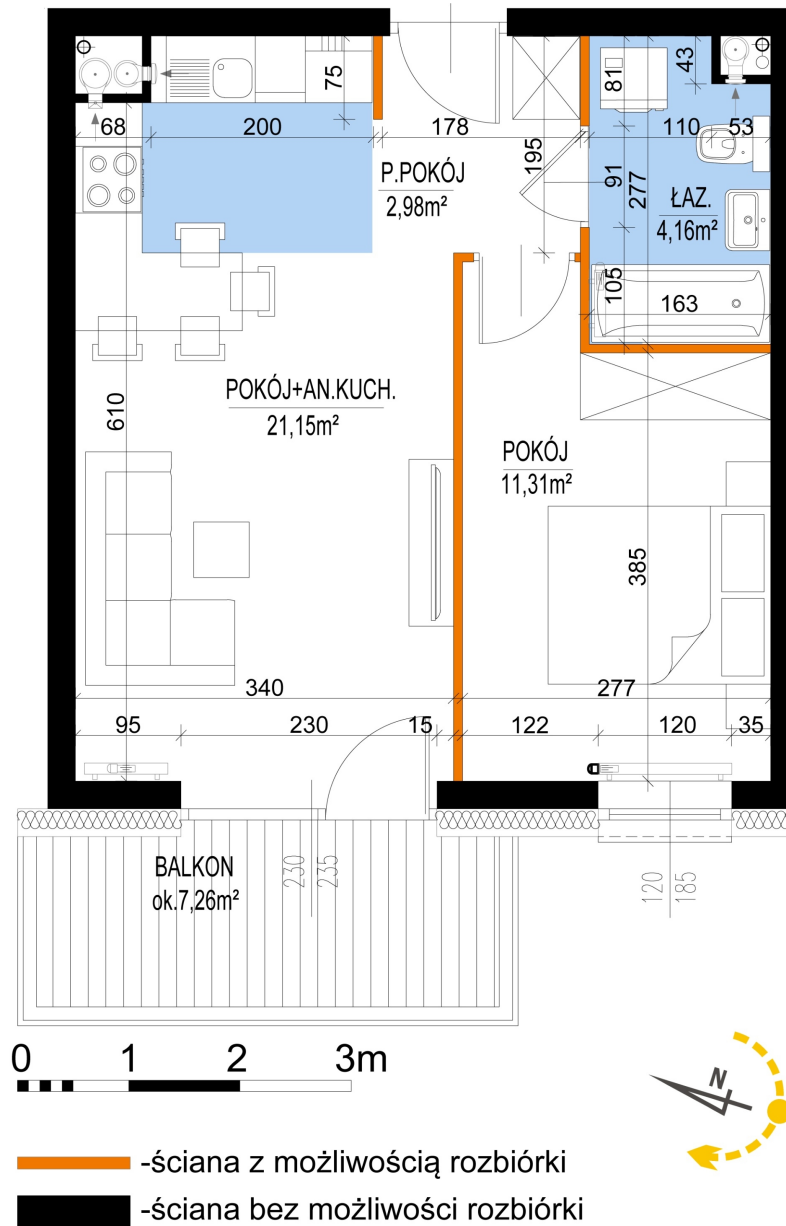

## Warszawska Bud. 3 mieszkanie 46

Numer:	46
Klatka:	1
Piętro:	Piętro IV
Metraż:	39,60 m <sup>2</sup>
Pokoje:	2
Cena brutto / m <sup>2</sup> :	8 600 zł
Cena brutto:	340 560 zł