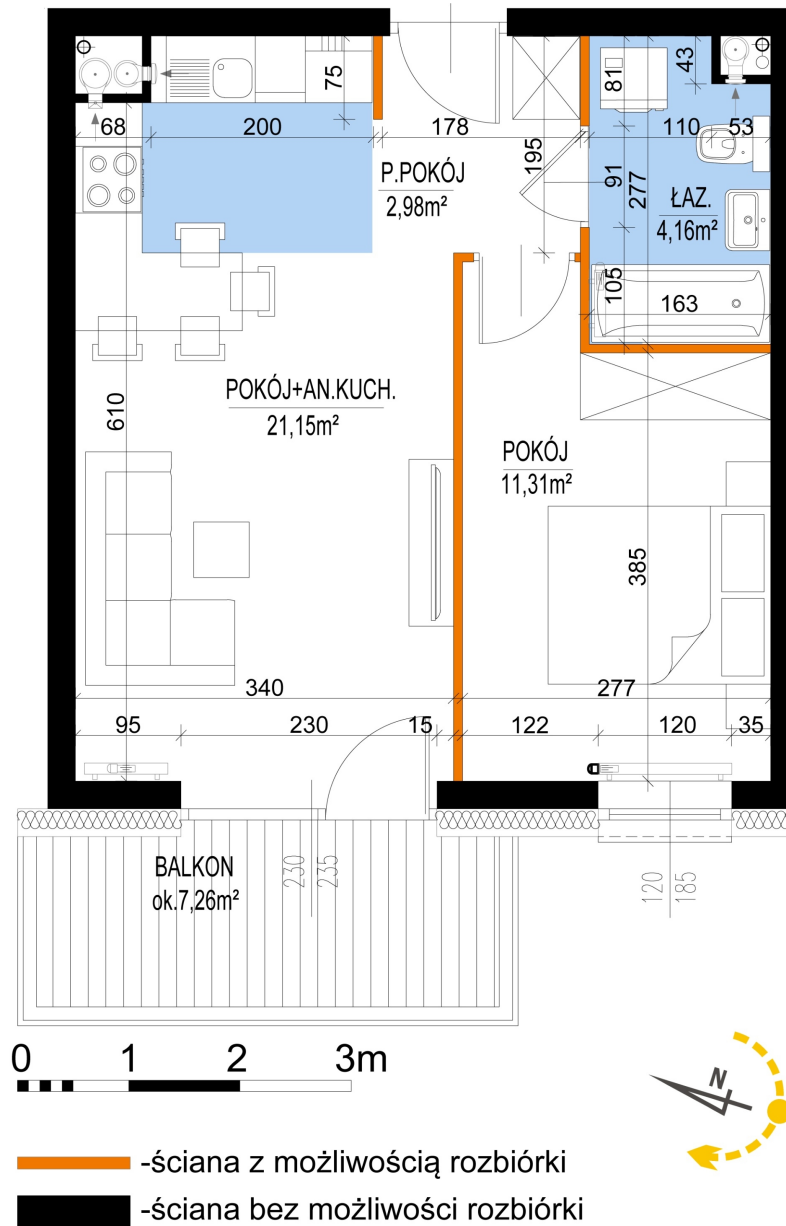

Warszawska Bud. 3 mieszkanie 46

Numer:	46
Klatka:	1
Piętro:	Piętro IV
Metraż:	39,60 m ²
Pokoje:	2
Cena brutto / m ² :	8 600 zł
Cena brutto:	340 560 zł