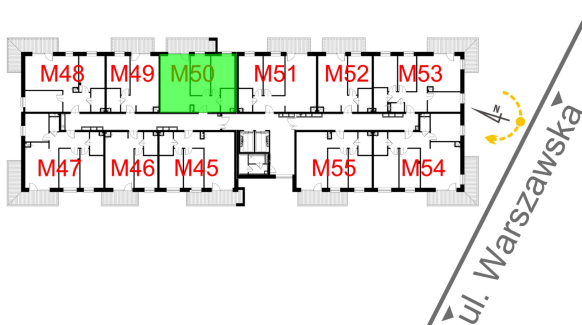

Warszawska Bud. 3 mieszkanie 50

Numer:	50
Klatka:	1
Piętro:	Piętro IV
Metraż:	56,21 m ²
Pokoje:	3
Cena brutto / m ² :	8 400 zł
Cena brutto:	472 164 zł

Dane zawarte w powyższej karcie mieszkania są wyłącznie informacją handlową i nie stanowią oferty w rozumieniu Kodeksu Cywilnego. Karta została sporządzona w oparciu o projekt budowlany, mogą wystąpić niewielkie różnice w powierzchniach związane z koordynacją branżową. Powierzchnie podano z uwzględnieniem wypraw tynkarskich i wykończeń. Przedstawiona aranżacja mieszkania ma charakter poglądowy.