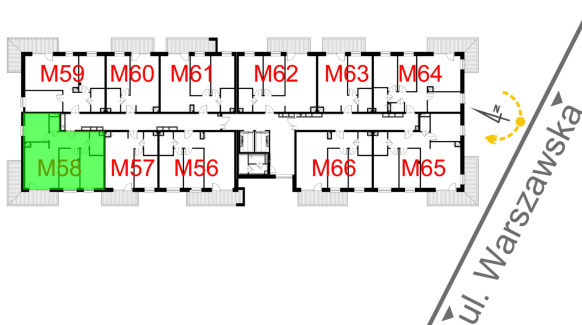

Warszawska Bud. 3 mieszkanie 58

| | |
|--------------------------------|----------------------|
| Numer: | 58 |
| Klatka: | 1 |
| Piętro: | Piętro V |
| Metraż: | 67,36 m ² |
| Pokoje: | 3 |
| Cena brutto / m ² : | 8 400 zł |
| Cena brutto: | 565 824 zł |