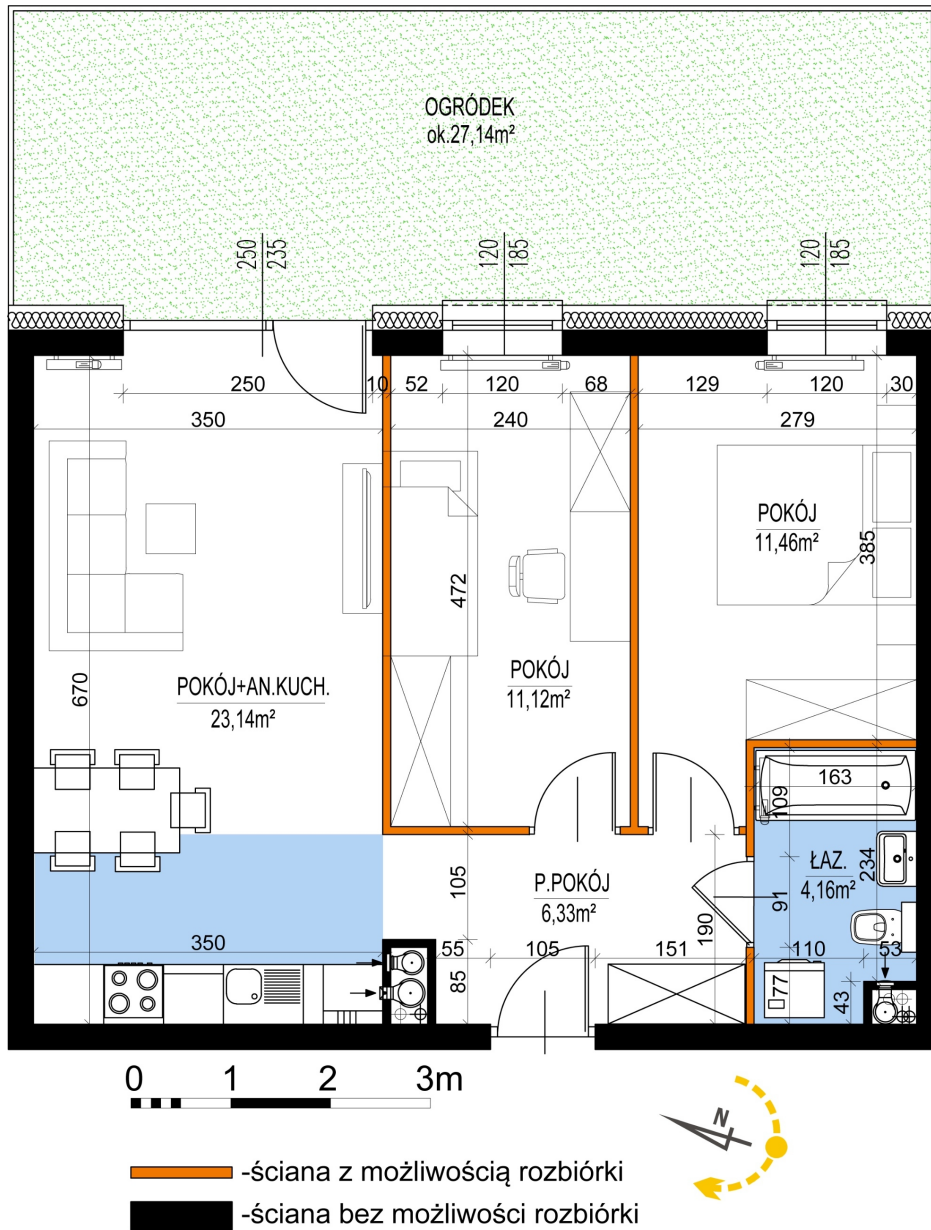

Warszawska Bud. 3 mieszkanie 6

Numer:	6
Klatka:	1
Piętro:	Parter
Metraż:	56,21 m ²
Pokoje:	3
Cena brutto / m ² :	8 300 zł
Cena brutto:	466 543 zł
Dodatkowo:	Ogródek ok.: 27,14 m ²