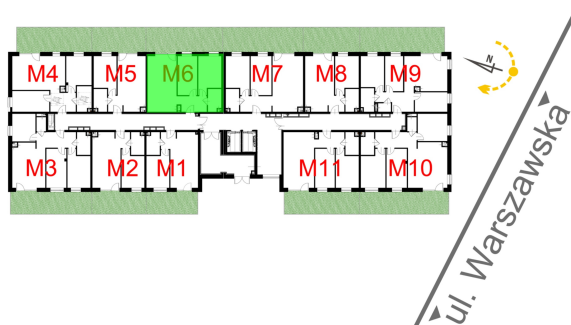

Warszawska Bud. 3 mieszkanie 6

Numer:	6
Klatka:	1
Piętro:	Parter
Metraż:	56,21 m ²
Pokoje:	3
Cena brutto / m ² :	8 300 zł
Cena brutto:	466 543 zł
Dodatkowo:	Ogródek ok.: 27,14 m ²