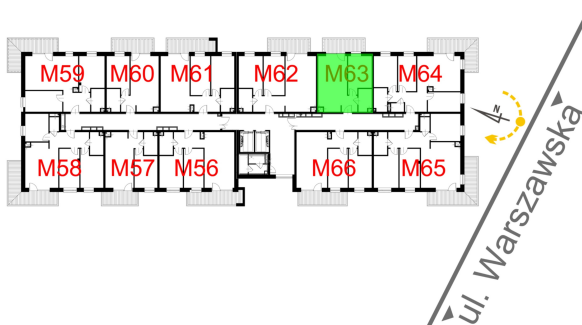

## Warszawska Bud. 3 mieszkanie 63

|                                |                      |
|--------------------------------|----------------------|
| Numer:                         | 63                   |
| Klatka:                        | 1                    |
| Piętro:                        | Piętro V             |
| Metraż:                        | 40,93 m <sup>2</sup> |
| Pokoje:                        | 2                    |
| Cena brutto / m <sup>2</sup> : | 8 500 zł             |
| Cena brutto:                   | 347 905 zł           |

Dane zawarte w powyższej karcie mieszkania są wyłącznie informacją handlową i nie stanowią oferty w rozumieniu Kodeksu Cywilnego. Karta została sporządzona w oparciu o projekt budowlany, mogą wystąpić niewielkie różnice w powierzchniach związane z koordynacją branżową. Powierzchnie podano z uwzględnieniem wypraw tynkarskich i wykończeń. Przedstawiona aranżacja mieszkania ma charakter poglądowy.