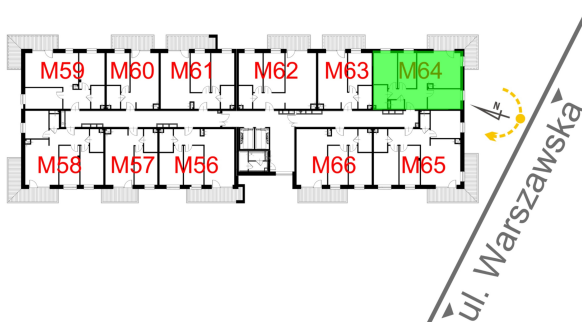

Warszawska Bud. 3 mieszkanie 64

0 1 2 3m

- ściana z możliwością rozbiórki
- ściana bez możliwości rozbiórki

Numer:	64
Klatka:	1
Piętro:	Piętro V
Metraż:	65,37 m ²
Pokoje:	4
Cena brutto / m ² :	8 500 zł
Cena brutto:	555 645 zł

Dane zawarte w powyższej karcie mieszkania są wyłącznie informacją handlową i nie stanowią oferty w rozumieniu Kodeksu Cywilnego. Karta została sporządzona w oparciu o projekt budowlany, mogą wystąpić niewielkie różnice w powierzchniach związane z koordynacją branżową. Powierzchnie podano z uwzględnieniem wypraw tynkarskich i wykończeń. Przedstawiona aranżacja mieszkania ma charakter poglądowy.