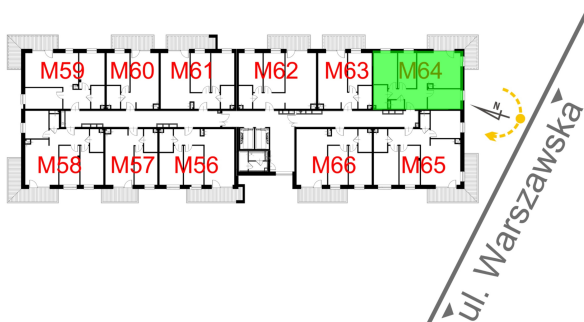

Warszawska Bud. 3 mieszkanie 64

0 1 2 3m

- ściana z możliwością rozbiórki
- ściana bez możliwości rozbiórki

Numer:	64
Klatka:	1
Piętro:	Piętro V
Metraż:	65,37 m ²
Pokoje:	4
Cena brutto / m ² :	8 500 zł
Cena brutto:	555 645 zł

Dane zawarte w powyższej karcie mieszkania są wyłącznie informacją handlową i nie stanowią oferty w rozumieniu Kodeksu Cywilnego. Karta została sporządzona w oparciu o projekt budowlany, mogą wystąpić niewielkie różnice w powierzchniach związane z koordynacją branżową. Powierzchnie podano z uwzględnieniem wypraw tynkarskich i wykończeń. Przedstawiona aranżacja mieszkania ma charakter poglądowy.