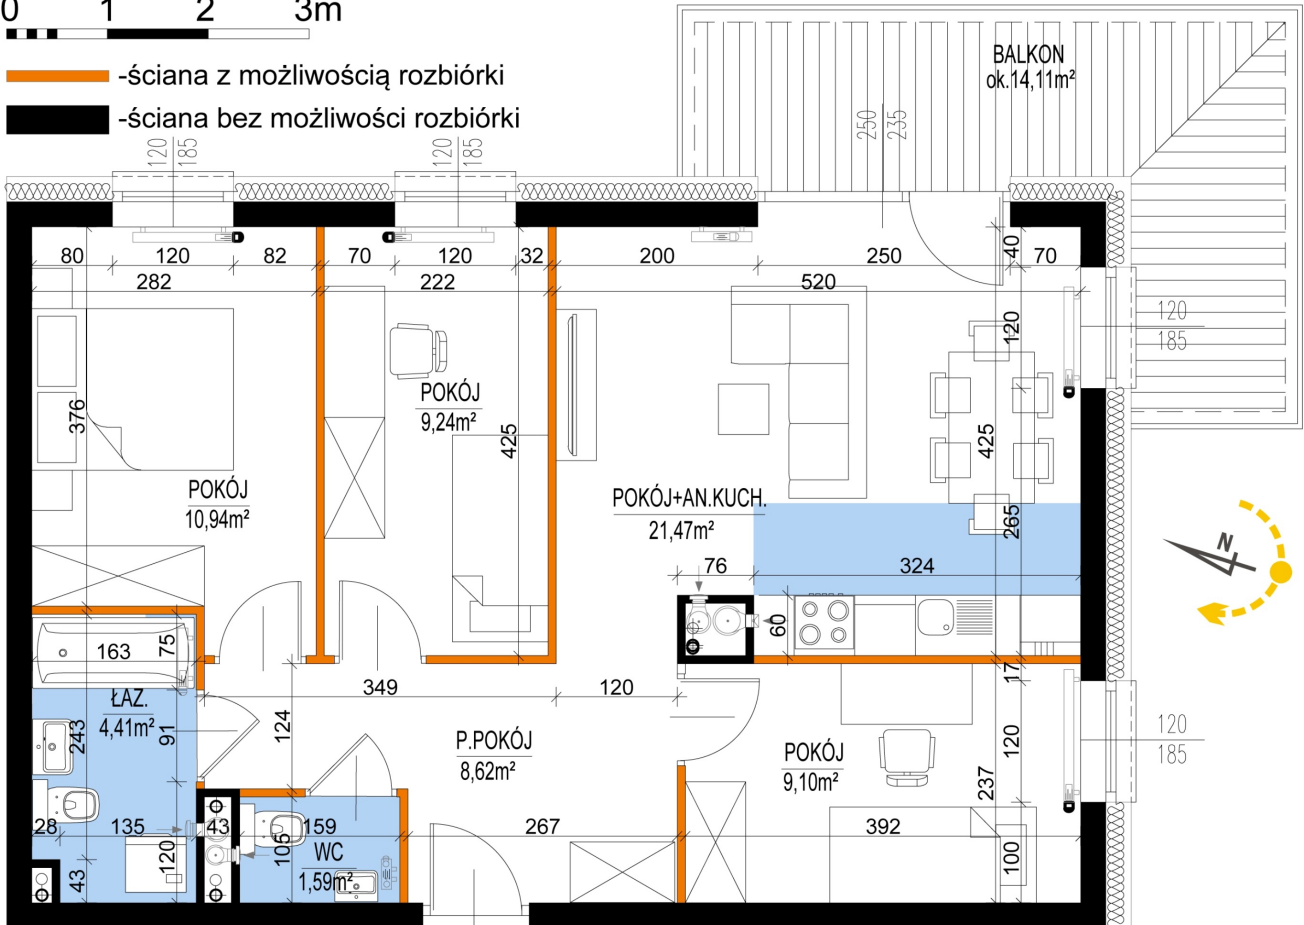

Warszawska Bud. 3 mieszkanie 64

0 1 2 3m

- ściana z możliwością rozbiórki
- ściana bez możliwości rozbiórki

Numer:	64
Klatka:	1
Piętro:	Piętro V
Metraż:	65,37 m ²
Pokoje:	4
Cena brutto / m ² :	8 500 zł
Cena brutto:	555 645 zł

Dane zawarte w powyższej karcie mieszkania są wyłącznie informacją handlową i nie stanowią oferty w rozumieniu Kodeksu Cywilnego. Karta została sporządzona w oparciu o projekt budowlany, mogą wystąpić niewielkie różnice w powierzchniach związane z koordynacją branżową. Powierzchnie podano z uwzględnieniem wypraw tynkarskich i wykończeń. Przedstawiona aranżacja mieszkania ma charakter poglądowy.