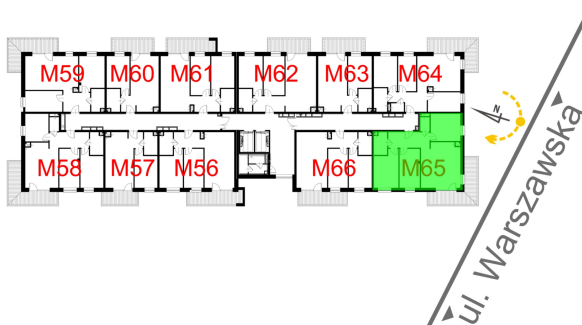

Warszawska Bud. 3 mieszkanie 65

Numer:	65
Klatka:	1
Piętro:	Piętro V
Metraż:	75,59 m ²
Pokoje:	4
Cena brutto / m ² :	8 500 zł
Cena brutto:	642 515 zł