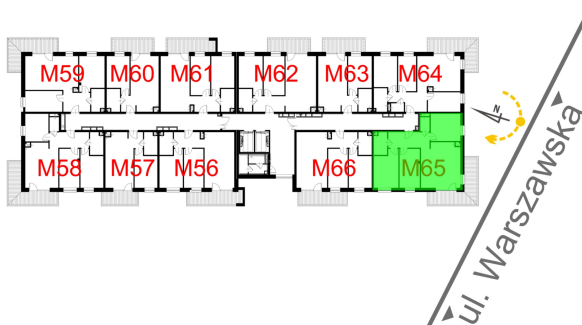

## Warszawska Bud. 3 mieszkanie 65

Numer:	65
Klatka:	1
Piętro:	Piętro V
Metraż:	75,59 m <sup>2</sup>
Pokoje:	4
Cena brutto / m <sup>2</sup> :	8 500 zł
Cena brutto:	642 515 zł

Dane zawarte w powyższej karcie mieszkania są wyłącznie informacją handlową i nie stanowią oferty w rozumieniu Kodeksu Cywilnego. Karta została sporządzona w oparciu o projekt budowlany, mogą wystąpić niewielkie różnice w powierzchniach związane z koordynacją branżową. Powierzchnie podano z uwzględnieniem wypraw tynkarskich i wykończeń. Przedstawiona aranżacja mieszkania ma charakter poglądowy.