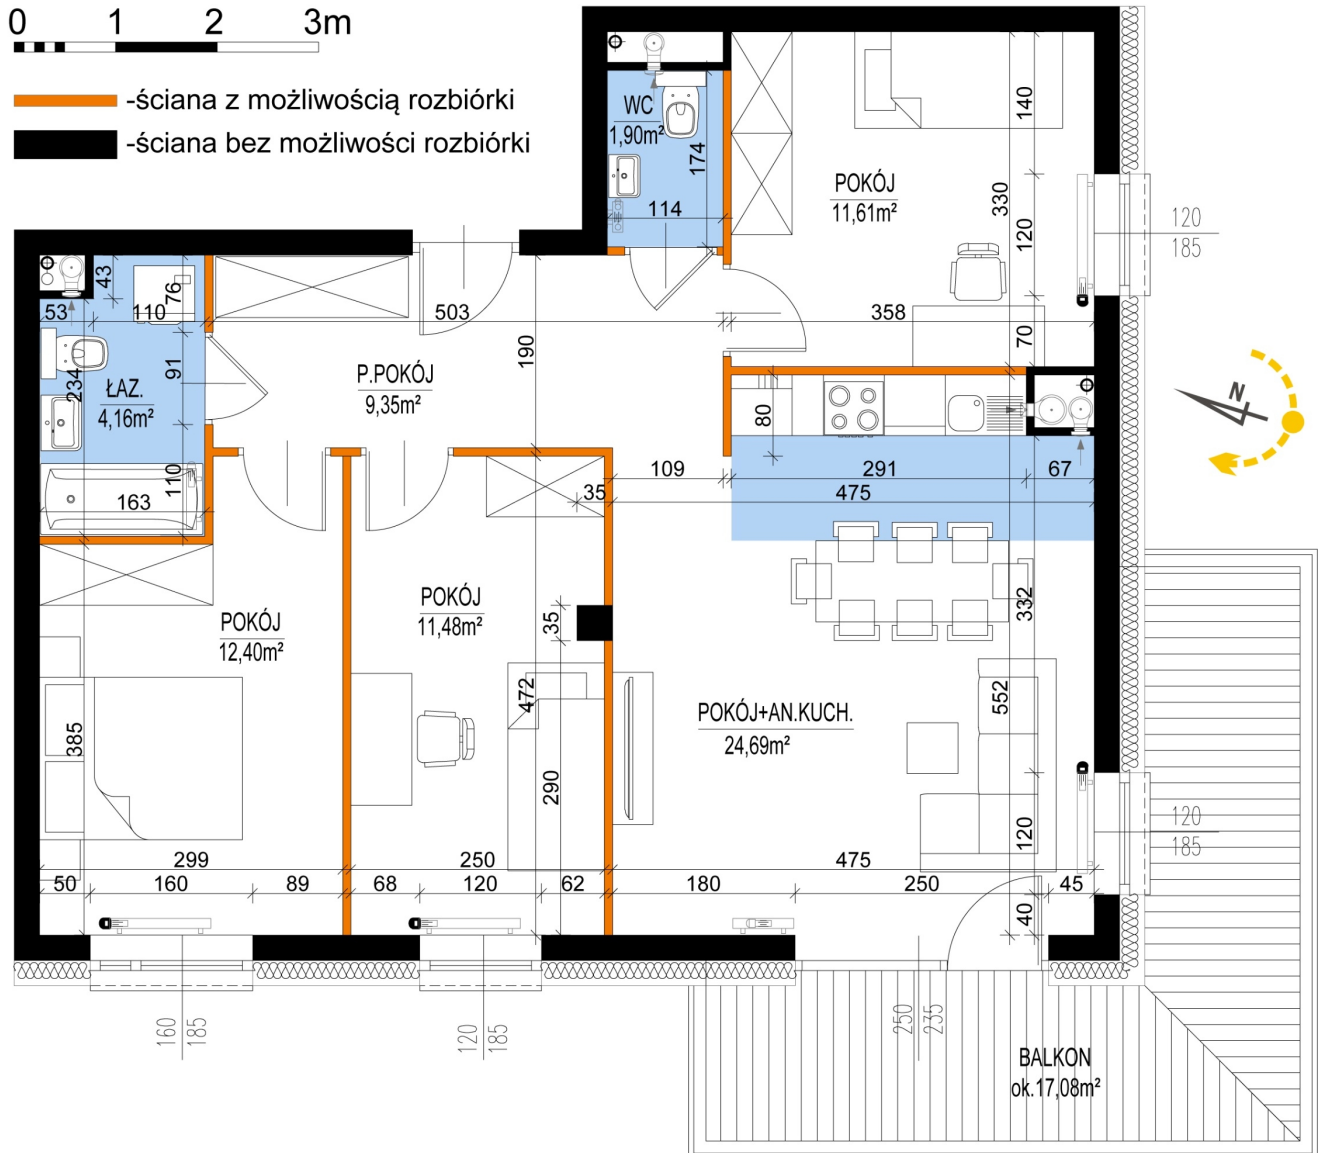

Warszawska Bud. 3 mieszkanie 65

Numer:	65
Klatka:	1
Piętro:	Piętro V
Metraż:	75,59 m ²
Pokoje:	4
Cena brutto / m ² :	8 500 zł
Cena brutto:	642 515 zł