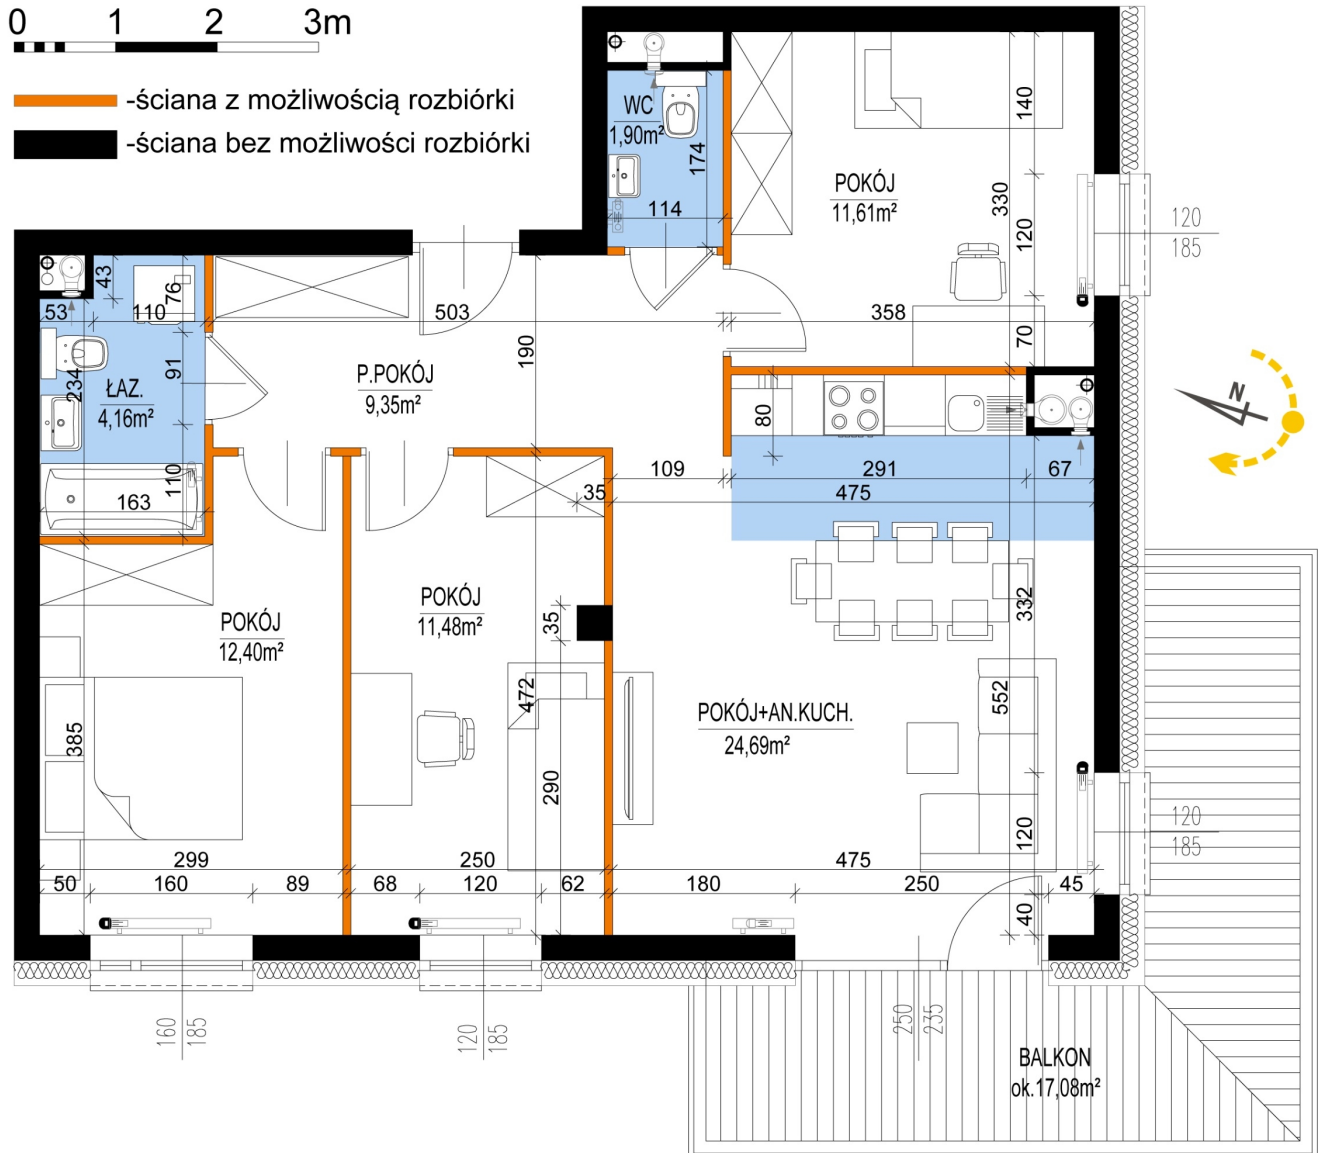

## Warszawska Bud. 3 mieszkanie 65

Numer:	65
Klatka:	1
Piętro:	Piętro V
Metraż:	75,59 m <sup>2</sup>
Pokoje:	4
Cena brutto / m <sup>2</sup> :	8 500 zł
Cena brutto:	642 515 zł

Dane zawarte w powyższej karcie mieszkania są wyłącznie informacją handlową i nie stanowią oferty w rozumieniu Kodeksu Cywilnego. Karta została sporządzona w oparciu o projekt budowlany, mogą wystąpić niewielkie różnice w powierzchniach związane z koordynacją branżową. Powierzchnie podano z uwzględnieniem wypraw tynkarskich i wykończeń. Przedstawiona aranżacja mieszkania ma charakter poglądowy.