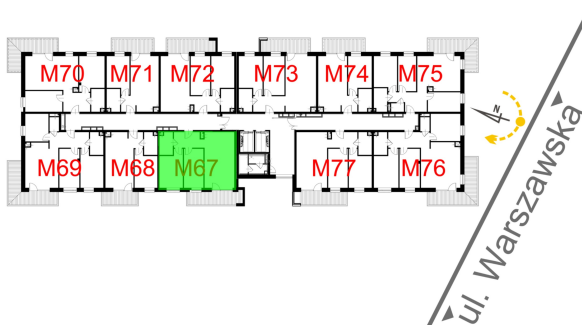

Warszawska Bud. 3 mieszkanie 67

| | |
|--------------------------------|----------------------|
| Numer: | 67 |
| Klatka: | 1 |
| Piętro: | Piętro VI |
| Metraż: | 57,20 m ² |
| Pokoje: | 3 |
| Cena brutto / m ² : | 8 400 zł |
| Cena brutto: | 480 480 zł |

Dane zawarte w powyższej karcie mieszkania są wyłącznie informacją handlową i nie stanowią oferty w rozumieniu Kodeksu Cywilnego. Karta została sporządzona w oparciu o projekt budowlany, mogą wystąpić niewielkie różnice w powierzchniach związane z koordynacją branżową. Powierzchnie podano z uwzględnieniem wypraw tynkarskich i wykończeń. Przedstawiona aranżacja mieszkania ma charakter poglądowy.