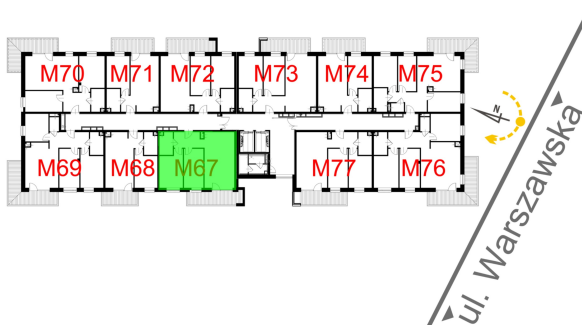

## Warszawska Bud. 3 mieszkanie 67

Numer:	67
Klatka:	1
Piętro:	Piętro VI
Metraż:	57,20 m <sup>2</sup>
Pokoje:	3
Cena brutto / m <sup>2</sup> :	8 400 zł
Cena brutto:	480 480 zł

Dane zawarte w powyższej karcie mieszkania są wyłącznie informacją handlową i nie stanowią oferty w rozumieniu Kodeksu Cywilnego. Karta została sporządzona w oparciu o projekt budowlany, mogą wystąpić niewielkie różnice w powierzchniach związane z koordynacją branżową. Powierzchnie podano z uwzględnieniem wypraw tynkarskich i wykończeń. Przedstawiona aranżacja mieszkania ma charakter poglądowy.