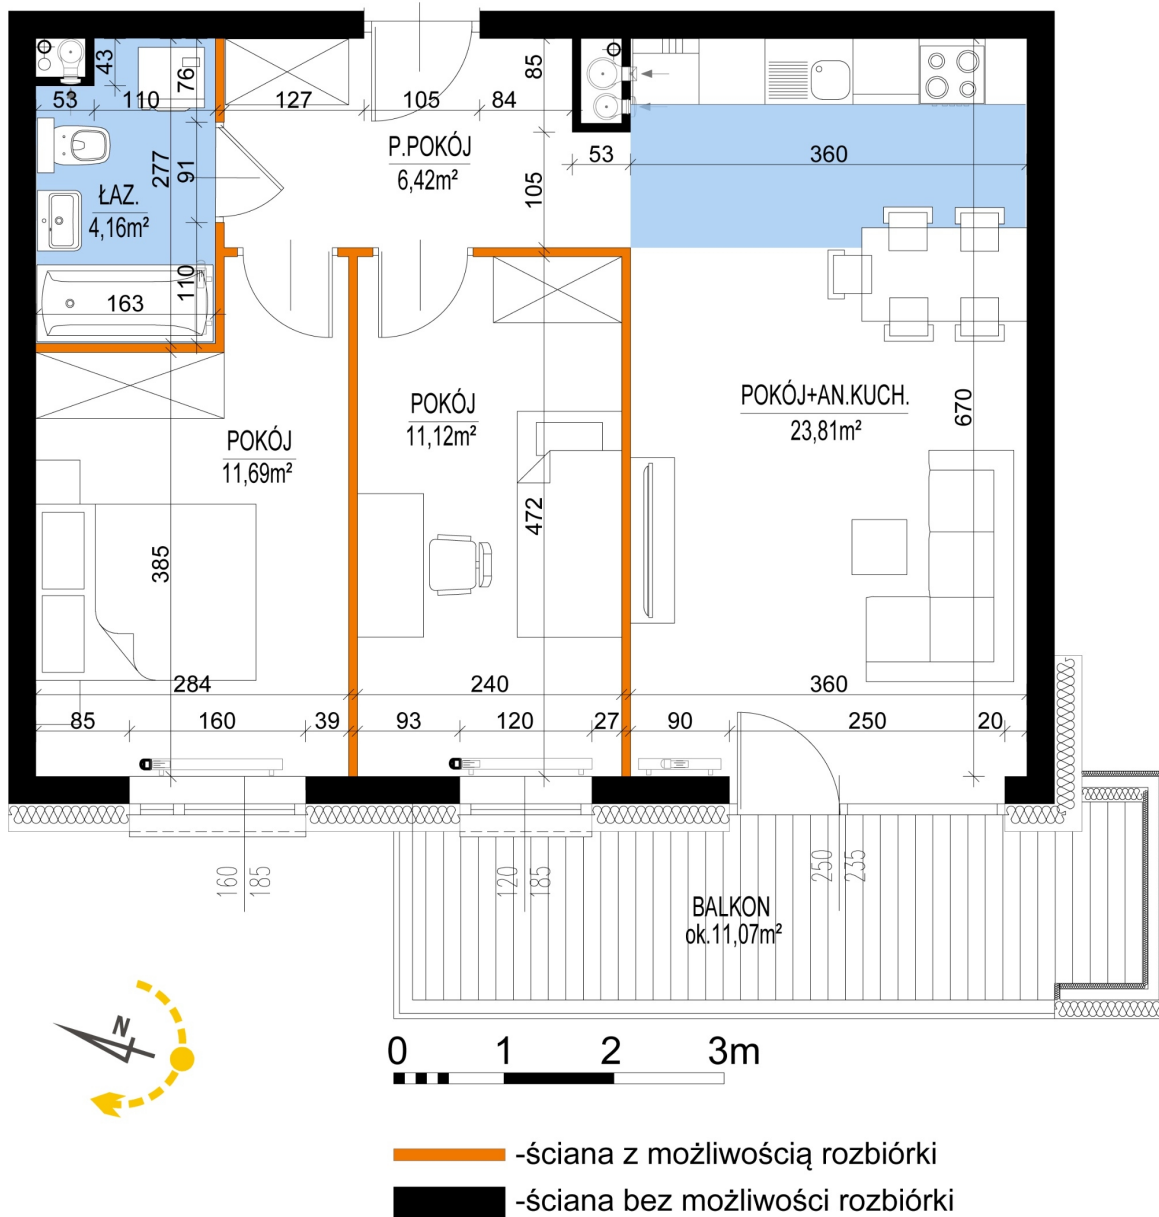

Warszawska Bud. 3 mieszkanie 67

| | |
|--------------------------------|----------------------|
| Numer: | 67 |
| Klatka: | 1 |
| Piętro: | Piętro VI |
| Metraż: | 57,20 m ² |
| Pokoje: | 3 |
| Cena brutto / m ² : | 8 400 zł |
| Cena brutto: | 480 480 zł |

Dane zawarte w powyższej karcie mieszkania są wyłącznie informacją handlową i nie stanowią oferty w rozumieniu Kodeksu Cywilnego. Karta została sporządzona w oparciu o projekt budowlany, mogą wystąpić niewielkie różnice w powierzchniach związane z koordynacją branżową. Powierzchnie podano z uwzględnieniem wypraw tynkarskich i wykończeń. Przedstawiona aranżacja mieszkania ma charakter poglądowy.