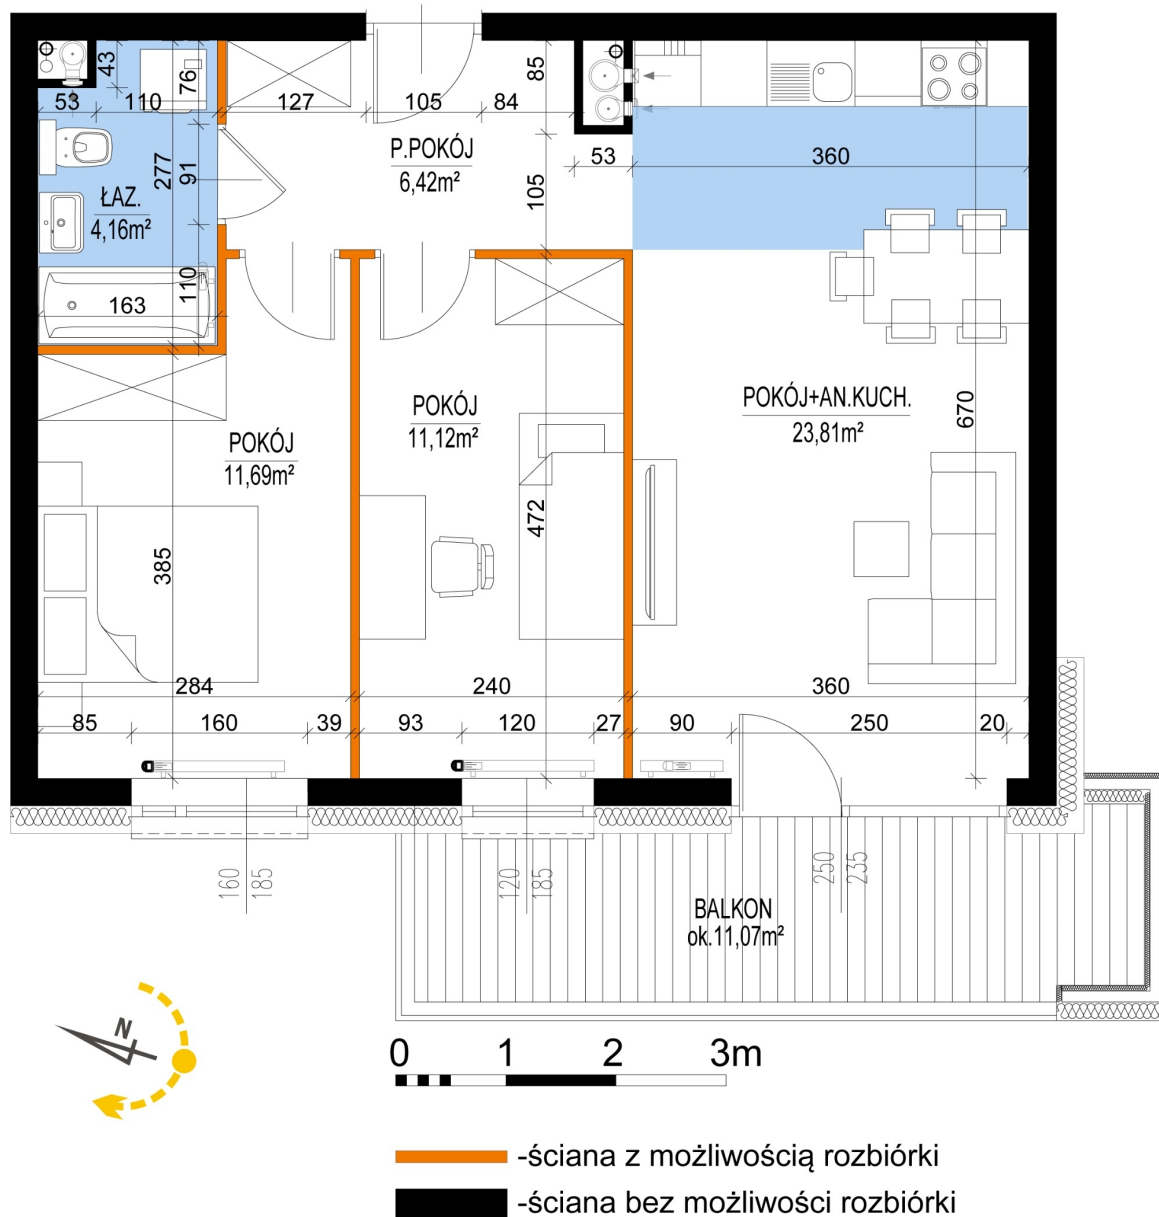

## Warszawska Bud. 3 mieszkanie 67

Numer:	67
Klatka:	1
Piętro:	Piętro VI
Metraż:	57,20 m <sup>2</sup>
Pokoje:	3
Cena brutto / m <sup>2</sup> :	8 400 zł
Cena brutto:	480 480 zł

Dane zawarte w powyższej karcie mieszkania są wyłącznie informacją handlową i nie stanowią oferty w rozumieniu Kodeksu Cywilnego. Karta została sporządzona w oparciu o projekt budowlany, mogą wystąpić niewielkie różnice w powierzchniach związane z koordynacją branżową. Powierzchnie podano z uwzględnieniem wypraw tynkarskich i wykończeń. Przedstawiona aranżacja mieszkania ma charakter poglądowy.