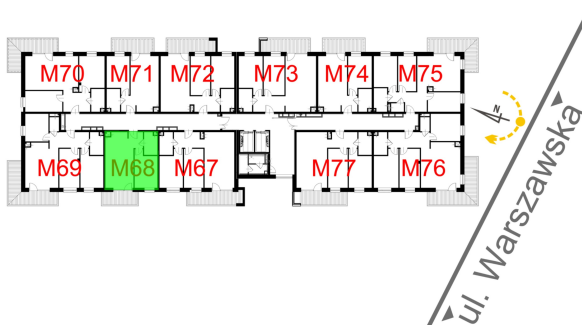

## Warszawska Bud. 3 mieszkanie 68

Numer:	68
Klatka:	1
Piętro:	Piętro VI
Metraż:	39,60 m <sup>2</sup>
Pokoje:	2
Cena brutto / m <sup>2</sup> :	8 600 zł
Cena brutto:	340 560 zł