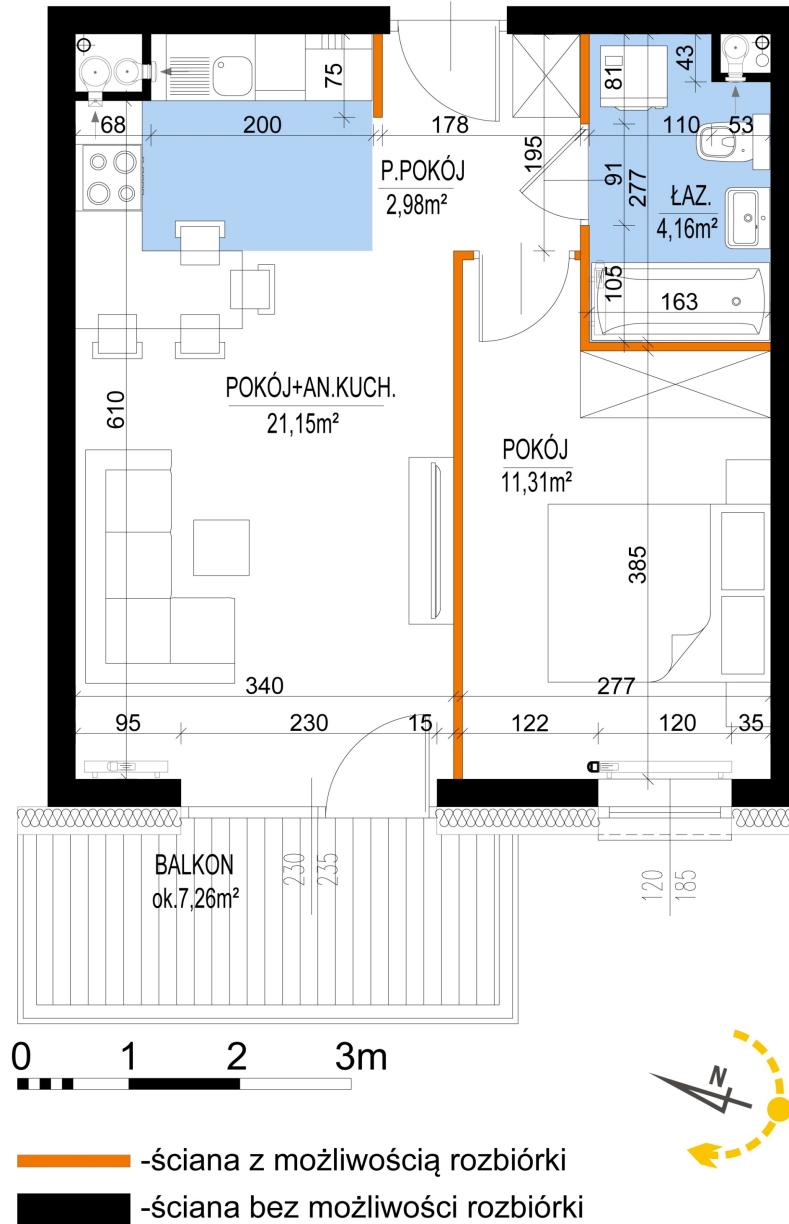

Warszawska Bud. 3 mieszkanie 68

Numer:	68
Klatka:	1
Piętro:	Piętro VI
Metraż:	39,60 m ²
Pokoje:	2
Cena brutto / m ² :	8 600 zł
Cena brutto:	340 560 zł

Dane zawarte w powyższej karcie mieszkania są wyłącznie informacją handlową i nie stanowią oferty w rozumieniu Kodeksu Cywilnego. Karta została sporządzona w oparciu o projekt budowlany, mogą wystąpić niewielkie różnice w powierzchniach związane z koordynacją branżową. Powierzchnie podano z uwzględnieniem wypraw tynkarskich i wykończeń. Przedstawiona aranżacja mieszkania ma charakter poglądowy.