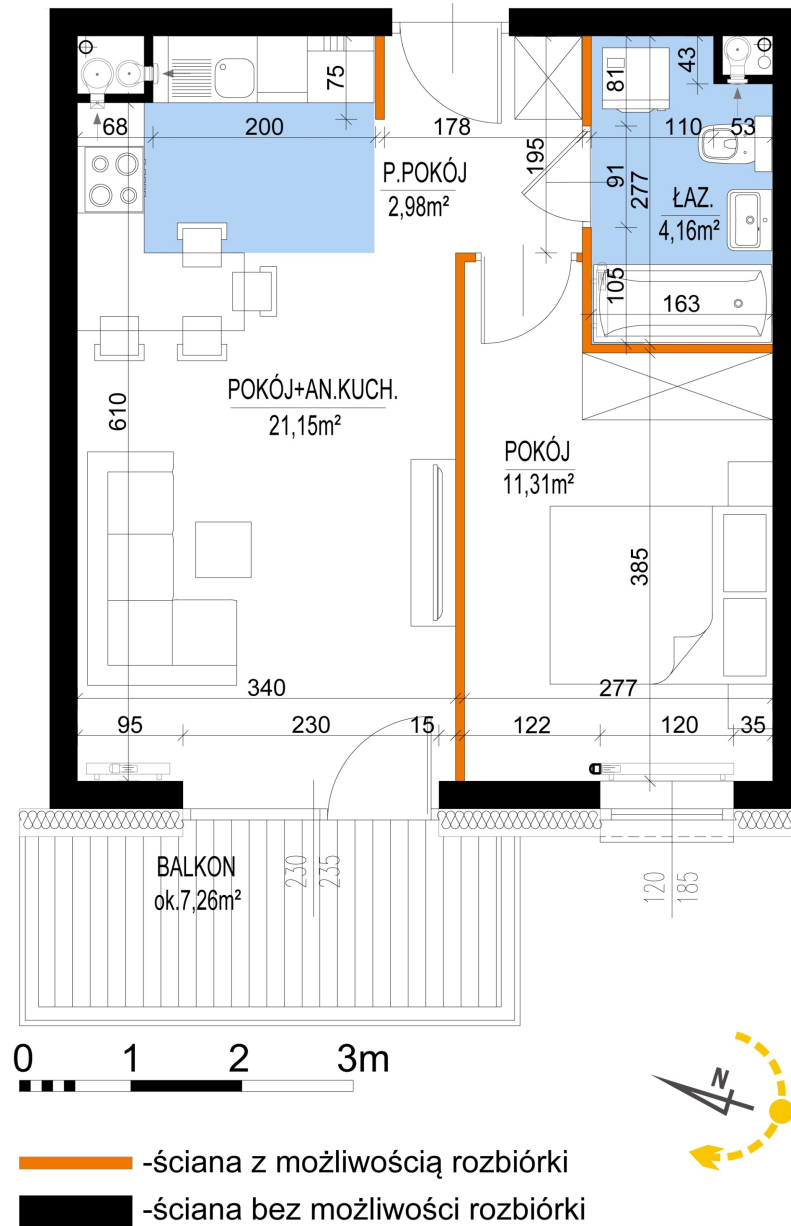

## Warszawska Bud. 3 mieszkanie 68

Numer:	68
Klatka:	1
Piętro:	Piętro VI
Metraż:	39,60 m <sup>2</sup>
Pokoje:	2
Cena brutto / m <sup>2</sup> :	8 600 zł
Cena brutto:	340 560 zł