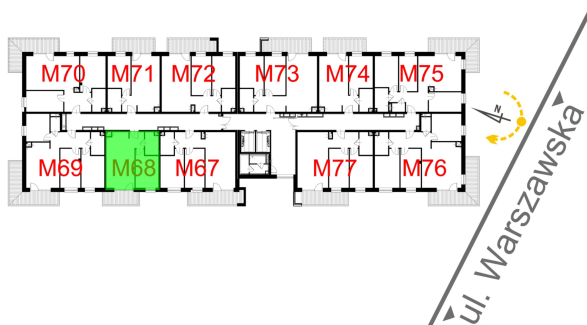

## Warszawska Bud. 3 mieszkanie 68

Numer:	68
Klatka:	1
Piętro:	Piętro VI
Metraż:	39,60 m <sup>2</sup>
Pokoje:	2
Cena brutto / m <sup>2</sup> :	8 600 zł
Cena brutto:	340 560 zł