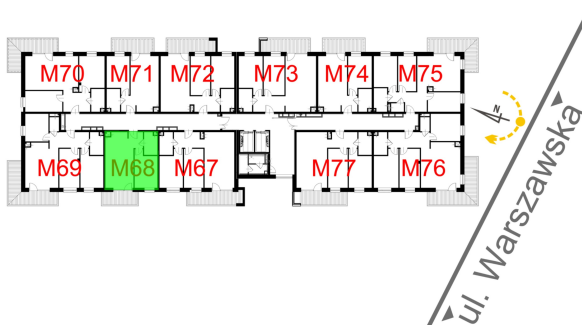

Warszawska Bud. 3 mieszkanie 68

Numer:	68
Klatka:	1
Piętro:	Piętro VI
Metraż:	39,60 m ²
Pokoje:	2
Cena brutto / m ² :	8 600 zł
Cena brutto:	340 560 zł

Dane zawarte w powyższej karcie mieszkania są wyłącznie informacją handlową i nie stanowią oferty w rozumieniu Kodeksu Cywilnego. Karta została sporządzona w oparciu o projekt budowlany, mogą wystąpić niewielkie różnice w powierzchniach związane z koordynacją branżową. Powierzchnie podano z uwzględnieniem wypraw tynkarskich i wykończeń. Przedstawiona aranżacja mieszkania ma charakter poglądowy.