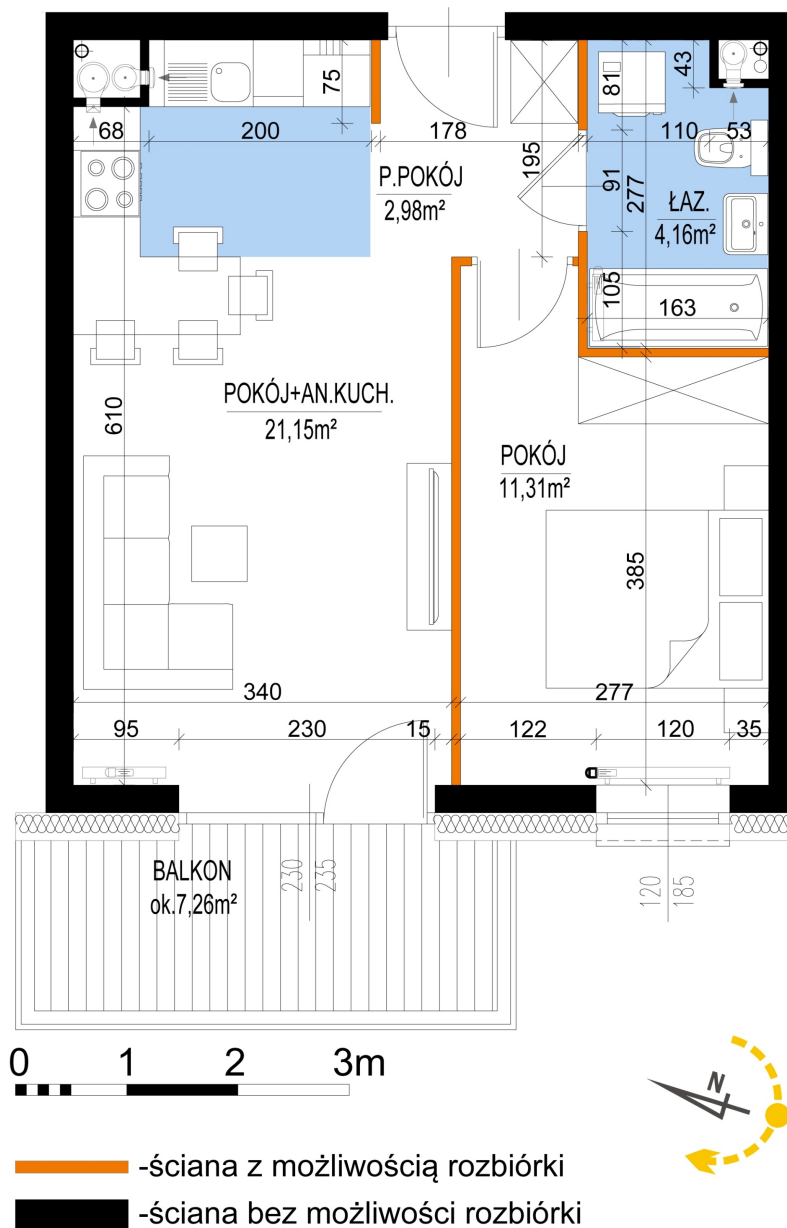

## Warszawska Bud. 3 mieszkanie 68

Numer:	68
Klatka:	1
Piętro:	Piętro VI
Metraż:	39,60 m <sup>2</sup>
Pokoje:	2
Cena brutto / m <sup>2</sup> :	8 600 zł
Cena brutto:	340 560 zł