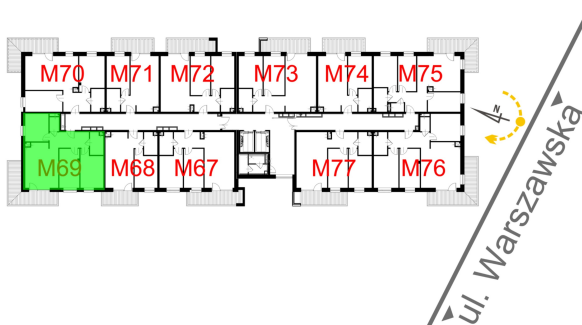

Warszawska Bud. 3 mieszkanie 69

Numer:	69
Klatka:	1
Piętro:	Piętro VI
Metraż:	67,36 m ²
Pokoje:	4
Cena brutto / m ² :	8 400 zł
Cena brutto:	565 824 zł