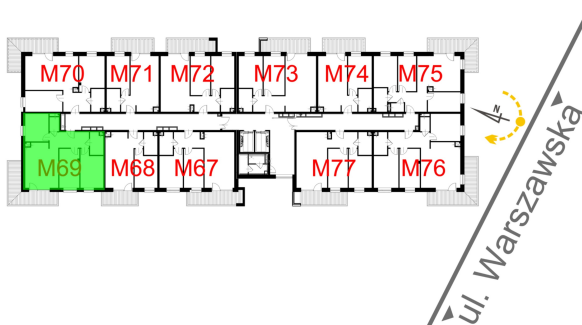

Warszawska Bud. 3 mieszkanie 69

Numer:	69
Klatka:	1
Piętro:	Piętro VI
Metraż:	67,36 m ²
Pokoje:	3
Cena brutto / m ² :	8 400 zł
Cena brutto:	565 824 zł

Dane zawarte w powyższej karcie mieszkania są wyłącznie informacją handlową i nie stanowią oferty w rozumieniu Kodeksu Cywilnego. Karta została sporządzona w oparciu o projekt budowlany, mogą wystąpić niewielkie różnice w powierzchniach związane z koordynacją branżową. Powierzchnie podano z uwzględnieniem wypraw tynkarskich i wykończeń. Przedstawiona aranżacja mieszkania ma charakter poglądowy.