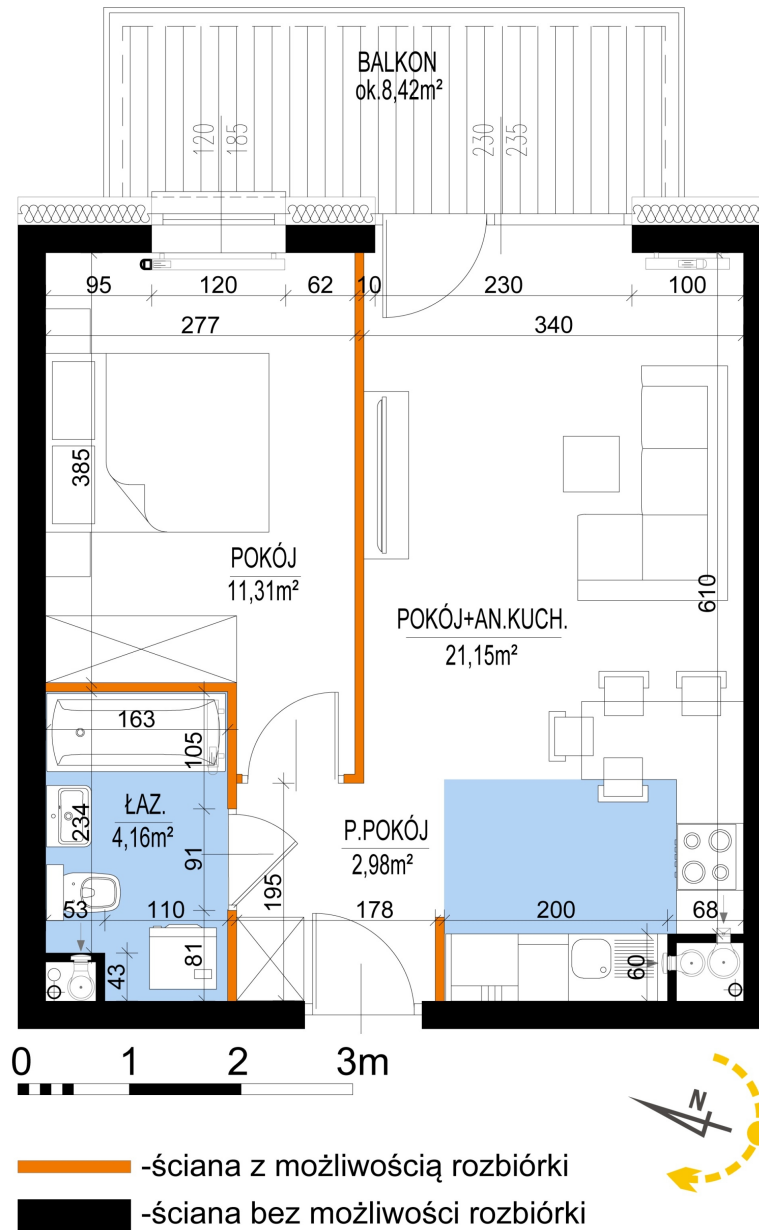

## Warszawska Bud. 3 mieszkanie 71

|                                |                      |
|--------------------------------|----------------------|
| Numer:                         | 71                   |
| Klatka:                        | 1                    |
| Piętro:                        | Piętro VI            |
| Metraż:                        | 39,60 m <sup>2</sup> |
| Pokoje:                        | 2                    |
| Cena brutto / m <sup>2</sup> : | 8 500 zł             |
| Cena brutto:                   | 336 600 zł           |

Dane zawarte w powyższej karcie mieszkania są wyłącznie informacją handlową i nie stanowią oferty w rozumieniu Kodeksu Cywilnego. Karta została sporządzona w oparciu o projekt budowlany, mogą wystąpić niewielkie różnice w powierzchniach związane z koordynacją branżową. Powierzchnie podano z uwzględnieniem wypraw tynkarskich i wykończeń. Przedstawiona aranżacja mieszkania ma charakter poglądowy.