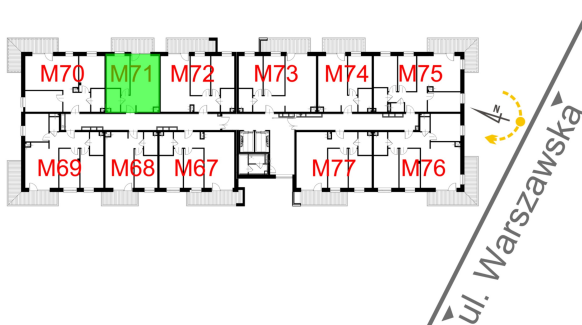

## Warszawska Bud. 3 mieszkanie 71

|                                |                      |
|--------------------------------|----------------------|
| Numer:                         | 71                   |
| Klatka:                        | 1                    |
| Piętro:                        | Piętro VI            |
| Metraż:                        | 39,60 m <sup>2</sup> |
| Pokoje:                        | 2                    |
| Cena brutto / m <sup>2</sup> : | 8 500 zł             |
| Cena brutto:                   | 336 600 zł           |

Dane zawarte w powyższej karcie mieszkania są wyłącznie informacją handlową i nie stanowią oferty w rozumieniu Kodeksu Cywilnego. Karta została sporządzona w oparciu o projekt budowlany, mogą wystąpić niewielkie różnice w powierzchniach związane z koordynacją branżową. Powierzchnie podano z uwzględnieniem wypraw tynkarskich i wykończeń. Przedstawiona aranżacja mieszkania ma charakter poglądowy.