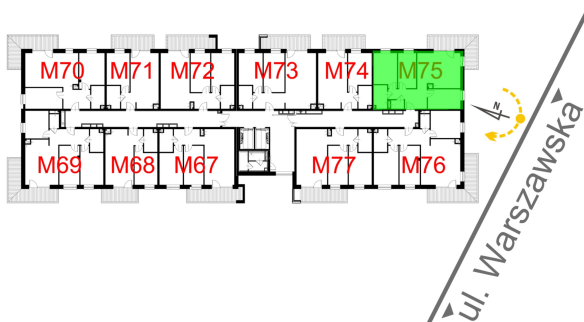

## Warszawska Bud. 3 mieszkanie 75

0 1 2 3m

- ściana z możliwością rozbiórki
- ściana bez możliwości rozbiórki

Numer:	75
Klatka:	1
Piętro:	Piętro VI
Metraż:	65,37 m <sup>2</sup>
Pokoje:	4
Cena brutto / m <sup>2</sup> :	8 500 zł
Cena brutto:	555 645 zł

Dane zawarte w powyższej karcie mieszkania są wyłącznie informacją handlową i nie stanowią oferty w rozumieniu Kodeksu Cywilnego. Karta została sporządzona w oparciu o projekt budowlany, mogą wystąpić niewielkie różnice w powierzchniach związane z koordynacją branżową. Powierzchnie podano z uwzględnieniem wypraw tynkarskich i wykończeń. Przedstawiona aranżacja mieszkania ma charakter poglądowy.