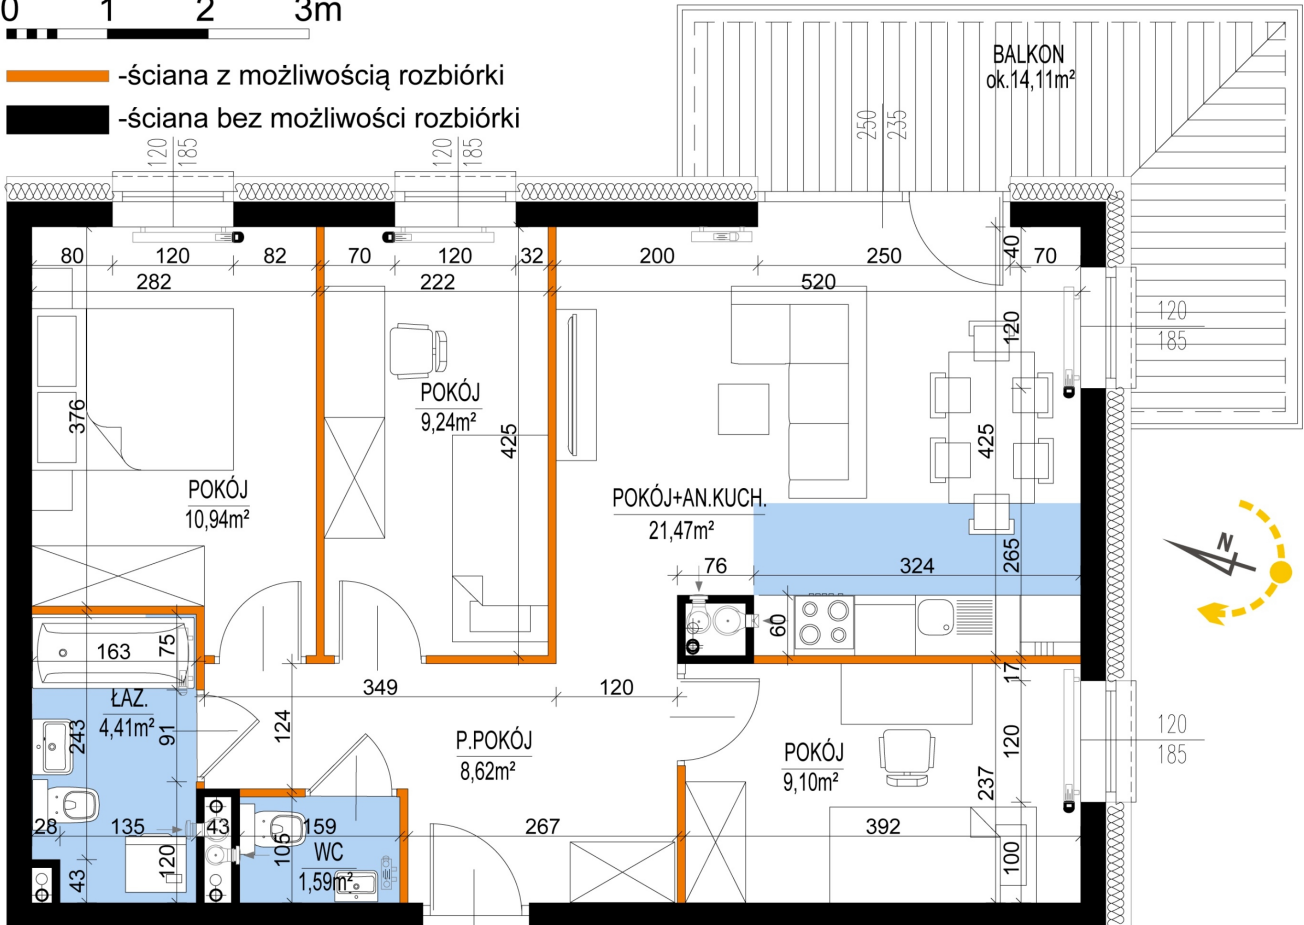

## Warszawska Bud. 3 mieszkanie 75

0 1 2 3m

- ściana z możliwością rozbiórki
- ściana bez możliwości rozbiórki

Numer:	75
Klatka:	1
Piętro:	Piętro VI
Metraż:	65,37 m <sup>2</sup>
Pokoje:	4
Cena brutto / m <sup>2</sup> :	8 500 zł
Cena brutto:	555 645 zł

Dane zawarte w powyższej karcie mieszkania są wyłącznie informacją handlową i nie stanowią oferty w rozumieniu Kodeksu Cywilnego. Karta została sporządzona w oparciu o projekt budowlany, mogą wystąpić niewielkie różnice w powierzchniach związane z koordynacją branżową. Powierzchnie podano z uwzględnieniem wypraw tynkarskich i wykończeń. Przedstawiona aranżacja mieszkania ma charakter poglądowy.