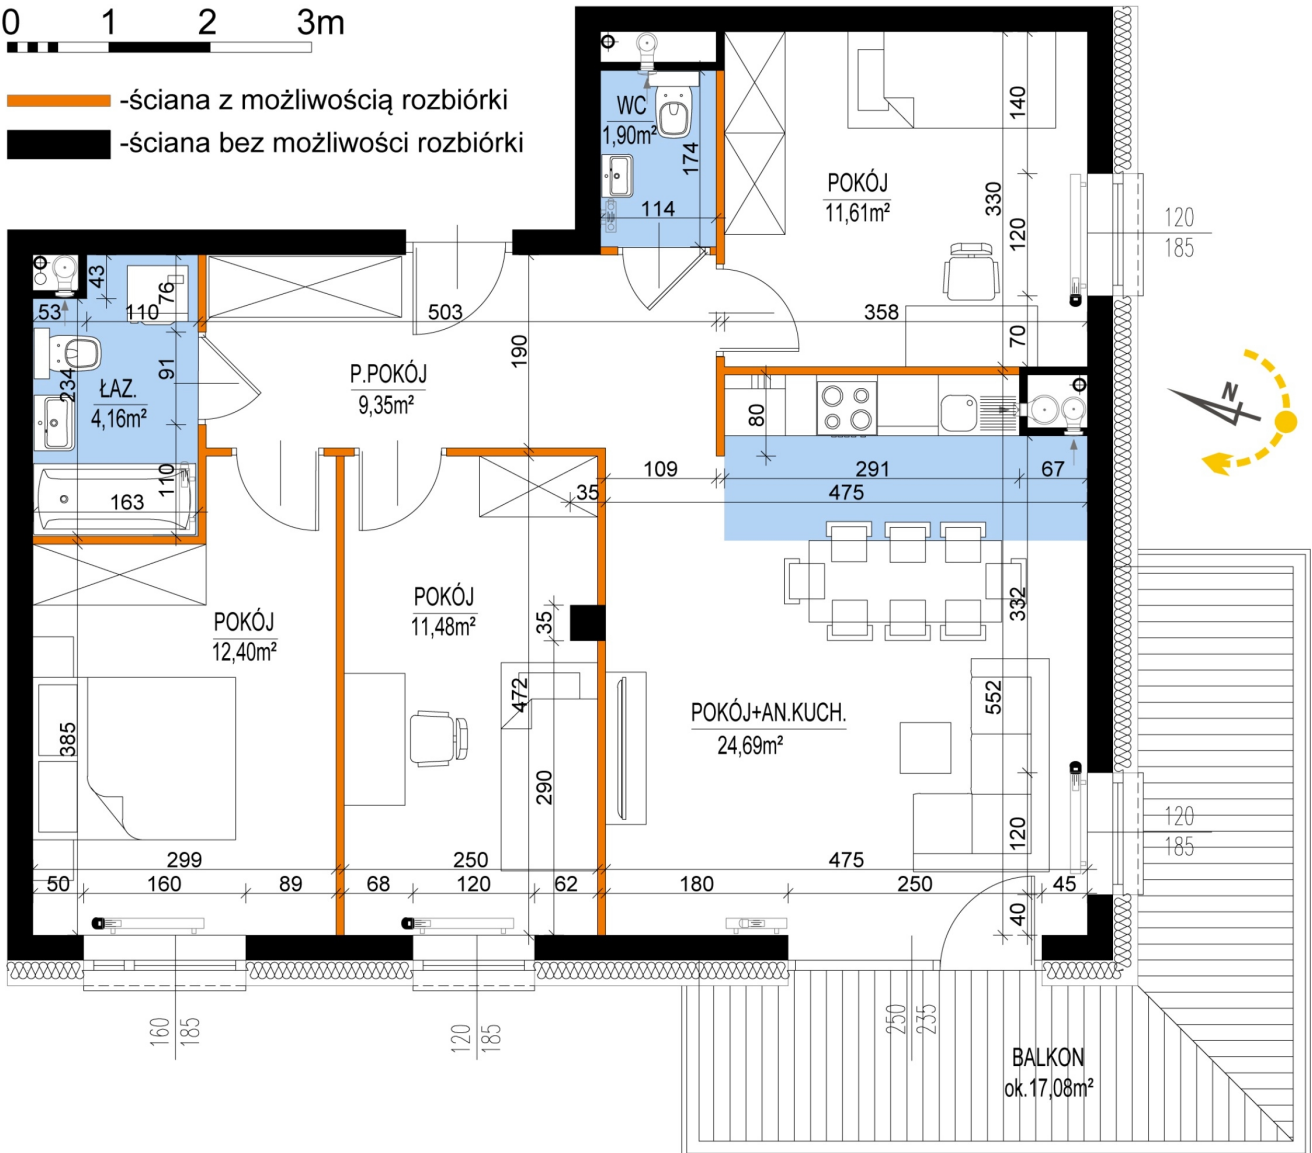

Warszawska Bud. 3 mieszkanie 76

0 1 2 3m

— ściana z możliwością rozbiórki
— ściana bez możliwości rozbiórki

Numer:	76
Klatka:	1
Piętro:	Piętro VI
Metraż:	75,59 m ²
Pokoje:	4
Cena brutto / m ² :	8 500 zł
Cena brutto:	642 515 zł

Dane zawarte w powyższej karcie mieszkania są wyłącznie informacją handlową i nie stanowią oferty w rozumieniu Kodeksu Cywilnego. Karta została sporządzona w oparciu o projekt budowlany, mogą wystąpić niewielkie różnice w powierzchniach związane z koordynacją branżową. Powierzchnie podano z uwzględnieniem wypraw tynkarskich i wykończeń. Przedstawiona aranżacja mieszkania ma charakter poglądowy.