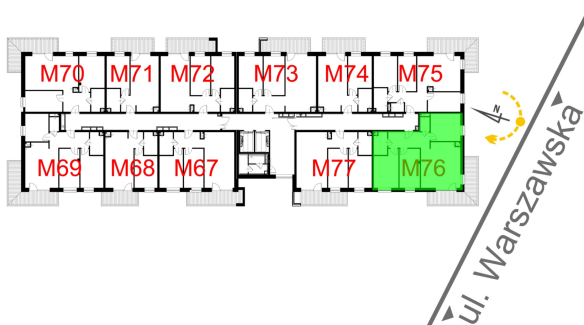

Warszawska Bud. 3 mieszkanie 76

0 1 2 3m

— ściana z możliwością rozbiórki
— ściana bez możliwości rozbiórki

Numer:	76
Klatka:	1
Piętro:	Piętro VI
Metraż:	75,59 m ²
Pokoje:	4
Cena brutto / m ² :	8 500 zł
Cena brutto:	642 515 zł

Dane zawarte w powyższej karcie mieszkania są wyłącznie informacją handlową i nie stanowią oferty w rozumieniu Kodeksu Cywilnego. Karta została sporządzona w oparciu o projekt budowlany, mogą wystąpić niewielkie różnice w powierzchniach związane z koordynacją branżową. Powierzchnie podano z uwzględnieniem wypraw tynkarskich i wykończeń. Przedstawiona aranżacja mieszkania ma charakter poglądowy.