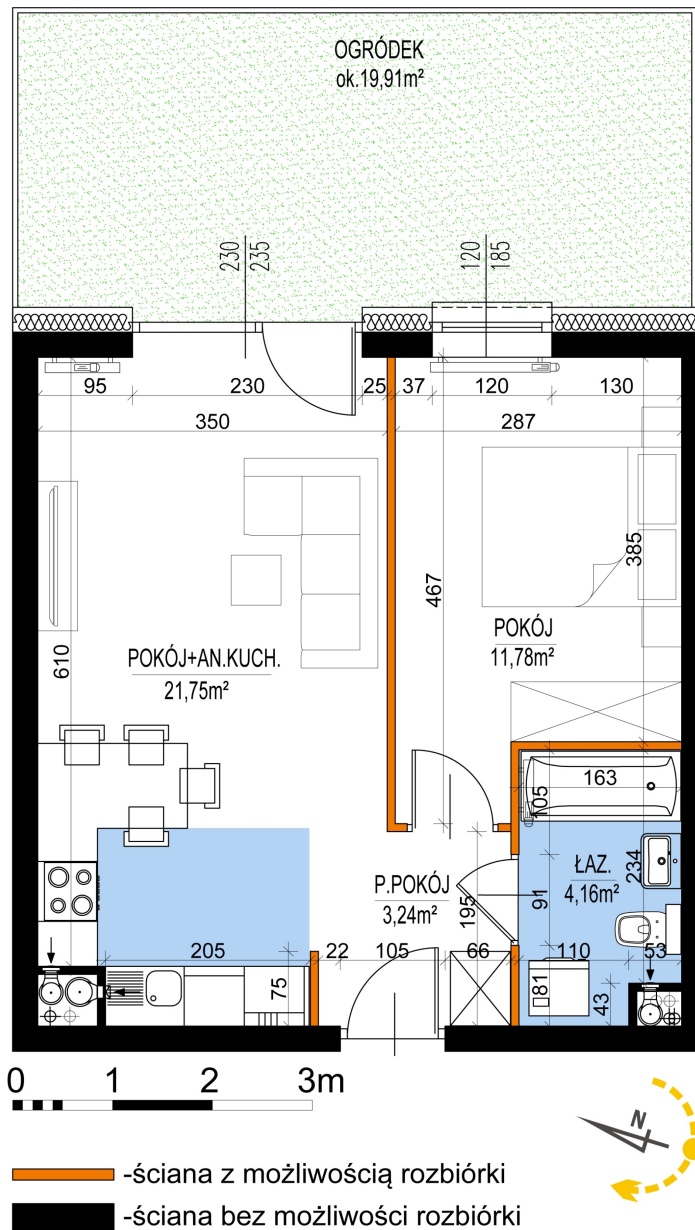

Warszawska Bud. 3 mieszkanie 8

Numer:	8
Klatka:	1
Piętro:	Parter
Metraż:	40,93 m ²
Pokoje:	2
Cena brutto / m ² :	8 400 zł
Cena brutto:	343 812 zł
Dodatkowo:	Ogródek ok.: 19,91 m ²

Dane zawarte w powyższej karcie mieszkania są wyłącznie informacją handlową i nie stanowią oferty w rozumieniu Kodeksu Cywilnego. Karta została sporządzona w oparciu o projekt budowlany, mogą wystąpić niewielkie różnice w powierzchniach związane z koordynacją branżową. Powierzchnie podano z uwzględnieniem wypraw tynkarskich i wykończeń. Przedstawiona aranżacja mieszkania ma charakter poglądowy.