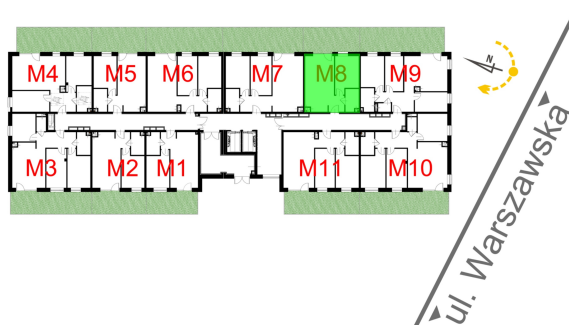

Warszawska Bud. 3 mieszkanie 8

Numer:	8
Klatka:	1
Piętro:	Parter
Metraż:	40,93 m ²
Pokoje:	2
Cena brutto / m ² :	8 400 zł
Cena brutto:	343 812 zł
Dodatkowo:	Ogródek ok.: 19,91 m ²