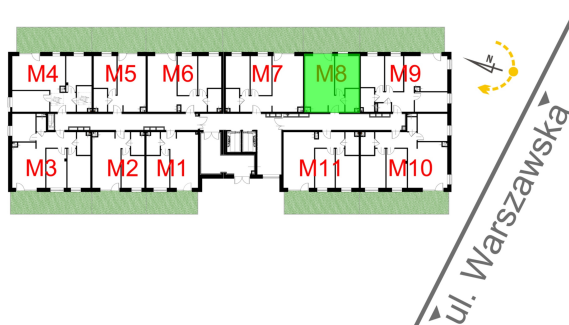

Warszawska Bud. 3 mieszkanie 8

Numer:	8
Klatka:	1
Piętro:	Parter
Metraż:	40,93 m ²
Pokoje:	2
Cena brutto / m ² :	8 400 zł
Cena brutto:	343 812 zł
Dodatkowo:	Ogródek ok.: 19,91 m ²

Dane zawarte w powyższej karcie mieszkania są wyłącznie informacją handlową i nie stanowią oferty w rozumieniu Kodeksu Cywilnego. Karta została sporządzona w oparciu o projekt budowlany, mogą wystąpić niewielkie różnice w powierzchniach związane z koordynacją branżową. Powierzchnie podano z uwzględnieniem wypraw tynkarskich i wykończeń. Przedstawiona aranżacja mieszkania ma charakter poglądowy.