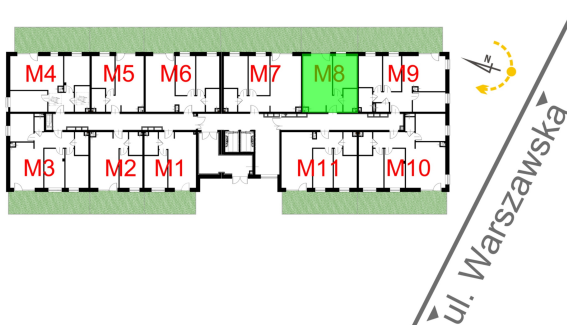

Warszawska Bud. 3 mieszkanie 8

Numer:	8
Klatka:	1
Piętro:	Parter
Metraż:	40,93 m ²
Pokoje:	2
Cena brutto / m ² :	8 400 zł
Cena brutto:	343 812 zł
Dodatkowo:	Ogródek ok.: 19,91 m ²

Dane zawarte w powyższej karcie mieszkania są wyłącznie informacją handlową i nie stanowią oferty w rozumieniu Kodeksu Cywilnego. Karta została sporządzona w oparciu o projekt budowlany, mogą wystąpić niewielkie różnice w powierzchniach związane z koordynacją branżową. Powierzchnie podano z uwzględnieniem wypraw tynkarskich i wykończeń. Przedstawiona aranżacja mieszkania ma charakter poglądowy.