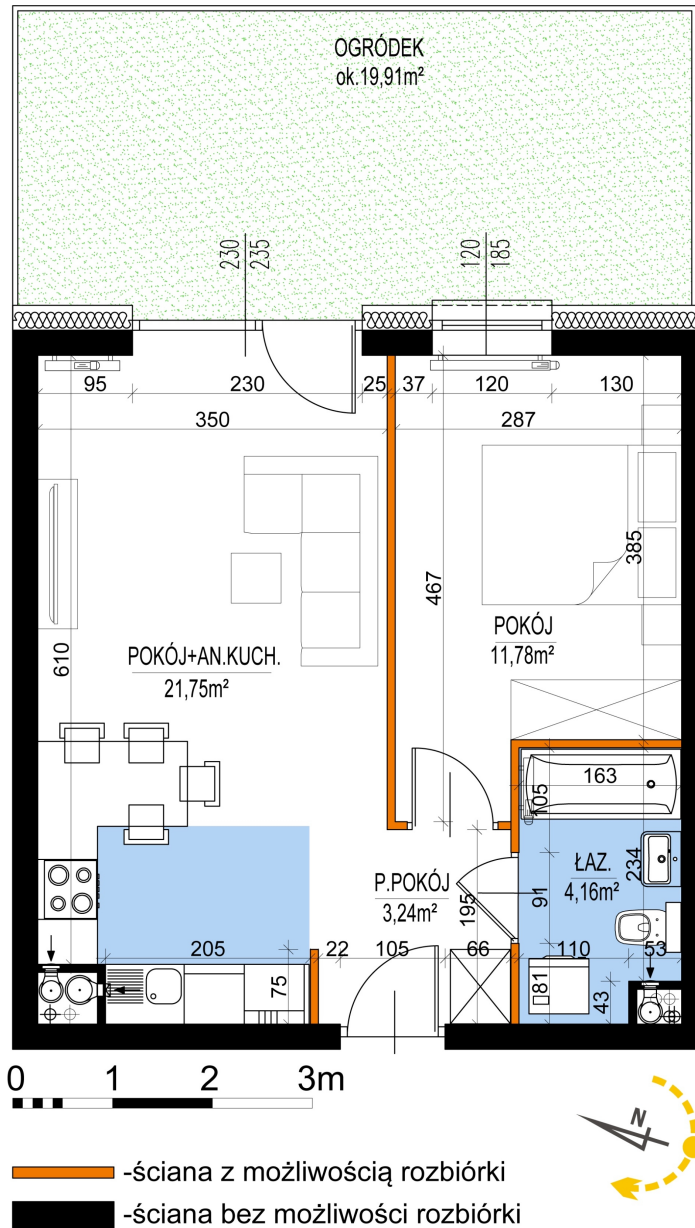

Warszawska Bud. 3 mieszkanie 8

Numer:	8
Klatka:	1
Piętro:	Parter
Metraż:	40,93 m ²
Pokoje:	2
Cena brutto / m ² :	8 400 zł
Cena brutto:	343 812 zł
Dodatkowo:	Ogródek ok.: 19,91 m ²