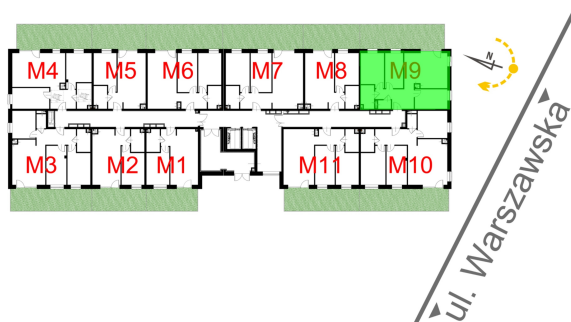

## Warszawska Bud. 3 mieszkanie 9

Numer:	9
Klatka:	1
Piętro:	Parter
Metraż:	65,31 m <sup>2</sup>
Pokoje:	4
Cena brutto / m <sup>2</sup> :	8 400 zł
Cena brutto:	548 604 zł
Dodatkowo:	Ogródek ok.: 29,94 m <sup>2</sup>

Dane zawarte w powyższej karcie mieszkania są wyłącznie informacją handlową i nie stanowią oferty w rozumieniu Kodeksu Cywilnego. Karta została sporządzona w oparciu o projekt budowlany, mogą wystąpić niewielkie różnice w powierzchniach związane z koordynacją branżową. Powierzchnie podano z uwzględnieniem wypraw tynkarskich i wykończeń. Przedstawiona aranżacja mieszkania ma charakter poglądowy.