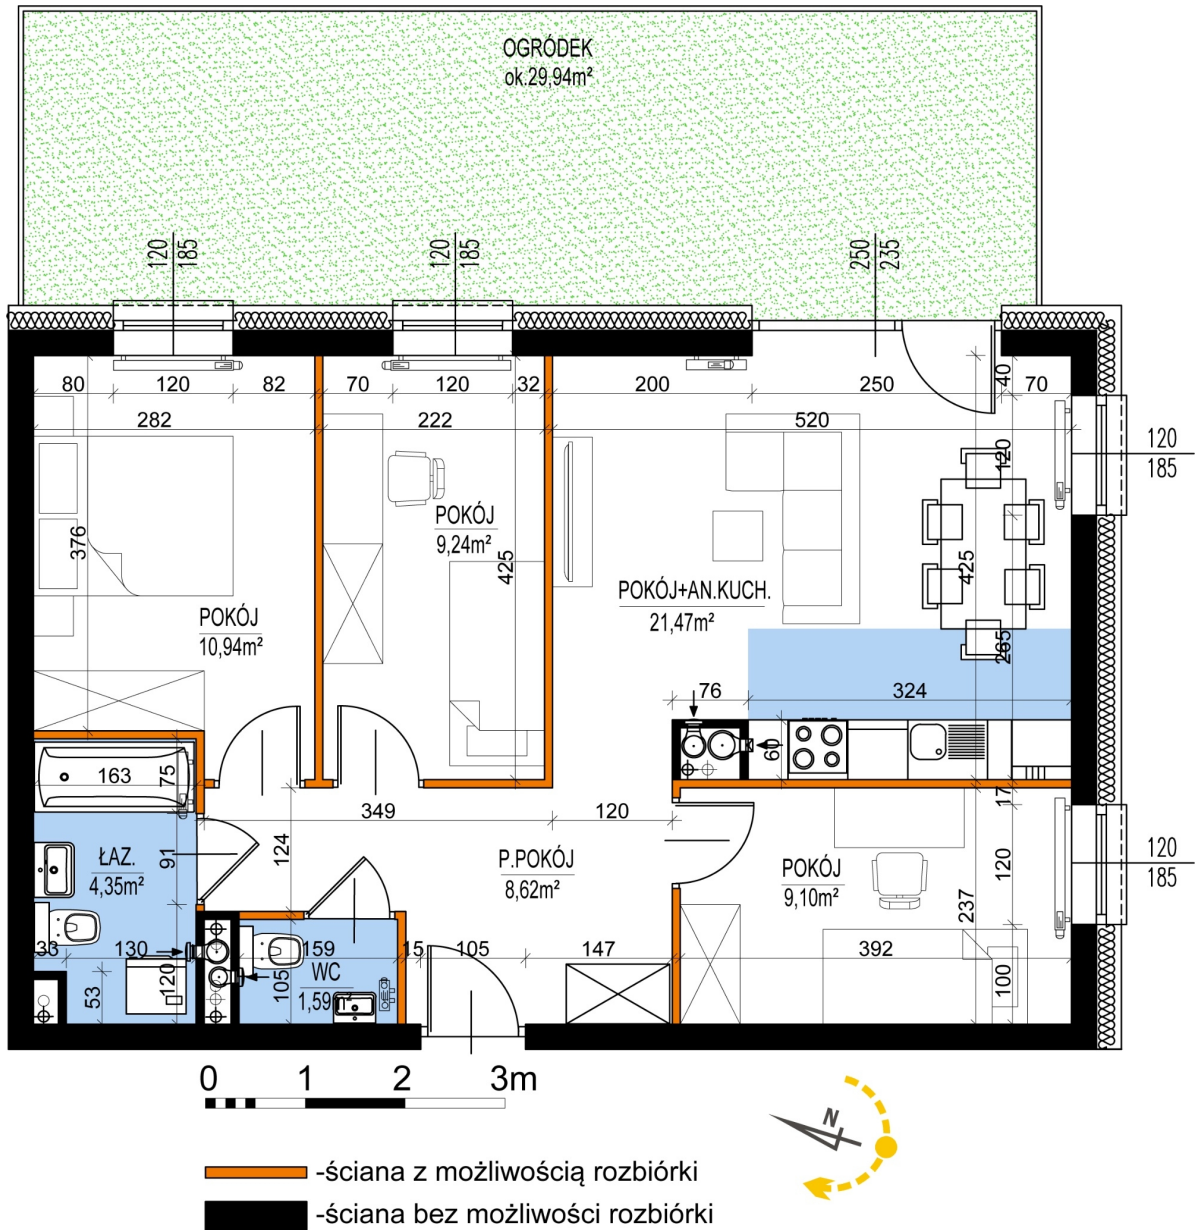

## Warszawska Bud. 3 mieszkanie 9

Numer:	9
Klatka:	1
Piętro:	Parter
Metraż:	65,31 m <sup>2</sup>
Pokoje:	4
Cena brutto / m <sup>2</sup> :	8 400 zł
Cena brutto:	548 604 zł
Dodatkowo:	Ogródek ok.: 29,94 m <sup>2</sup>

Dane zawarte w powyższej karcie mieszkania są wyłącznie informacją handlową i nie stanowią oferty w rozumieniu Kodeksu Cywilnego. Karta została sporządzona w oparciu o projekt budowlany, mogą wystąpić niewielkie różnice w powierzchniach związane z koordynacją branżową. Powierzchnie podano z uwzględnieniem wypraw tynkarskich i wykończeń. Przedstawiona aranżacja mieszkania ma charakter poglądowy.