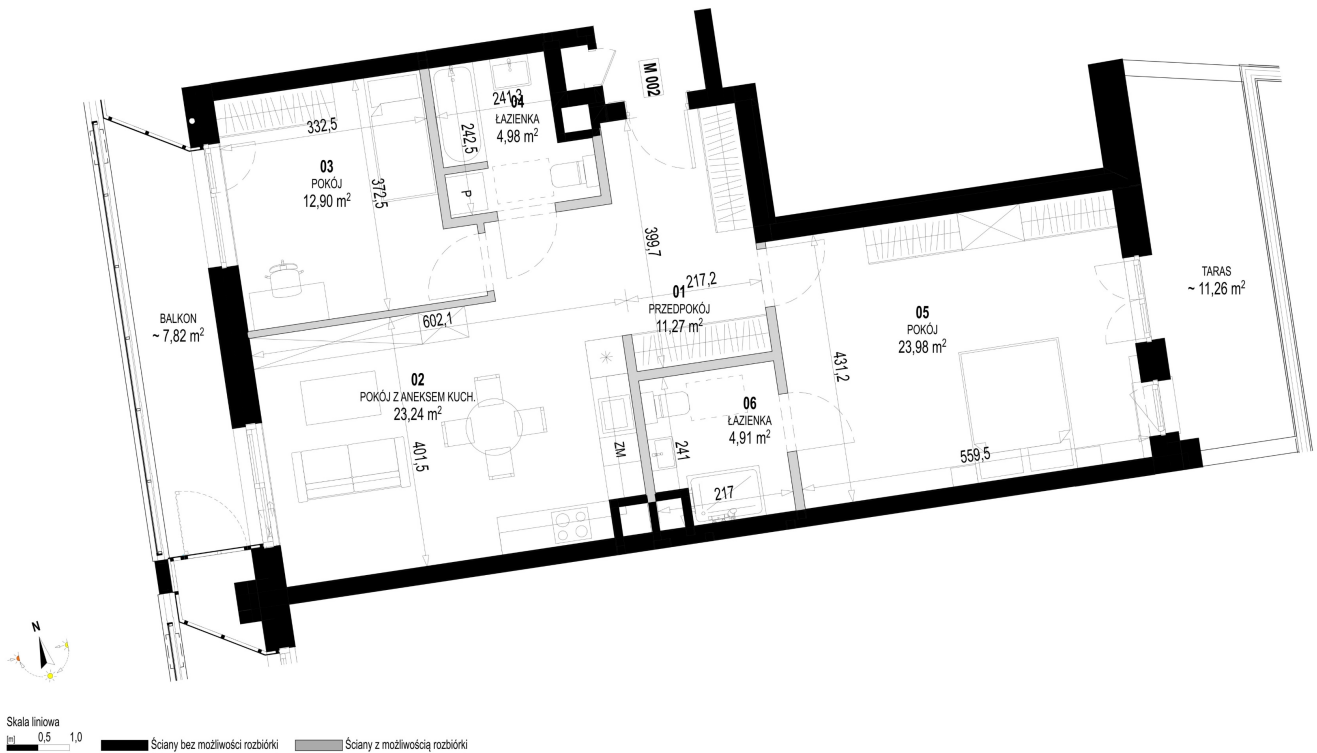

## Św. Rocha Bud.1 mieszkanie 1

Numer:	1
Klatka:	1
Piętro:	Piętro I
Metraż:	81,28 m²
Pokoje:	3
Cena brutto / m²:	12 200 zł
Cena brutto:	991 616 zł
Dodatkowo:	Taras ok.: 11,26 m²

Dane zawarte w powyższej karcie mieszkania są wyłącznie informacją handlową i nie stanowią oferty w rozumieniu Kodeksu Cywilnego. Karta została sporządzona w oparciu o projekt budowlany, mogą wystąpić niewielkie różnice w powierzchniach związane z koordynacją branżową. Powierzchnie podano z uwzględnieniem wypraw tynkarskich i wykończeń. Przedstawiona aranżacja mieszkania ma charakter poglądowy.