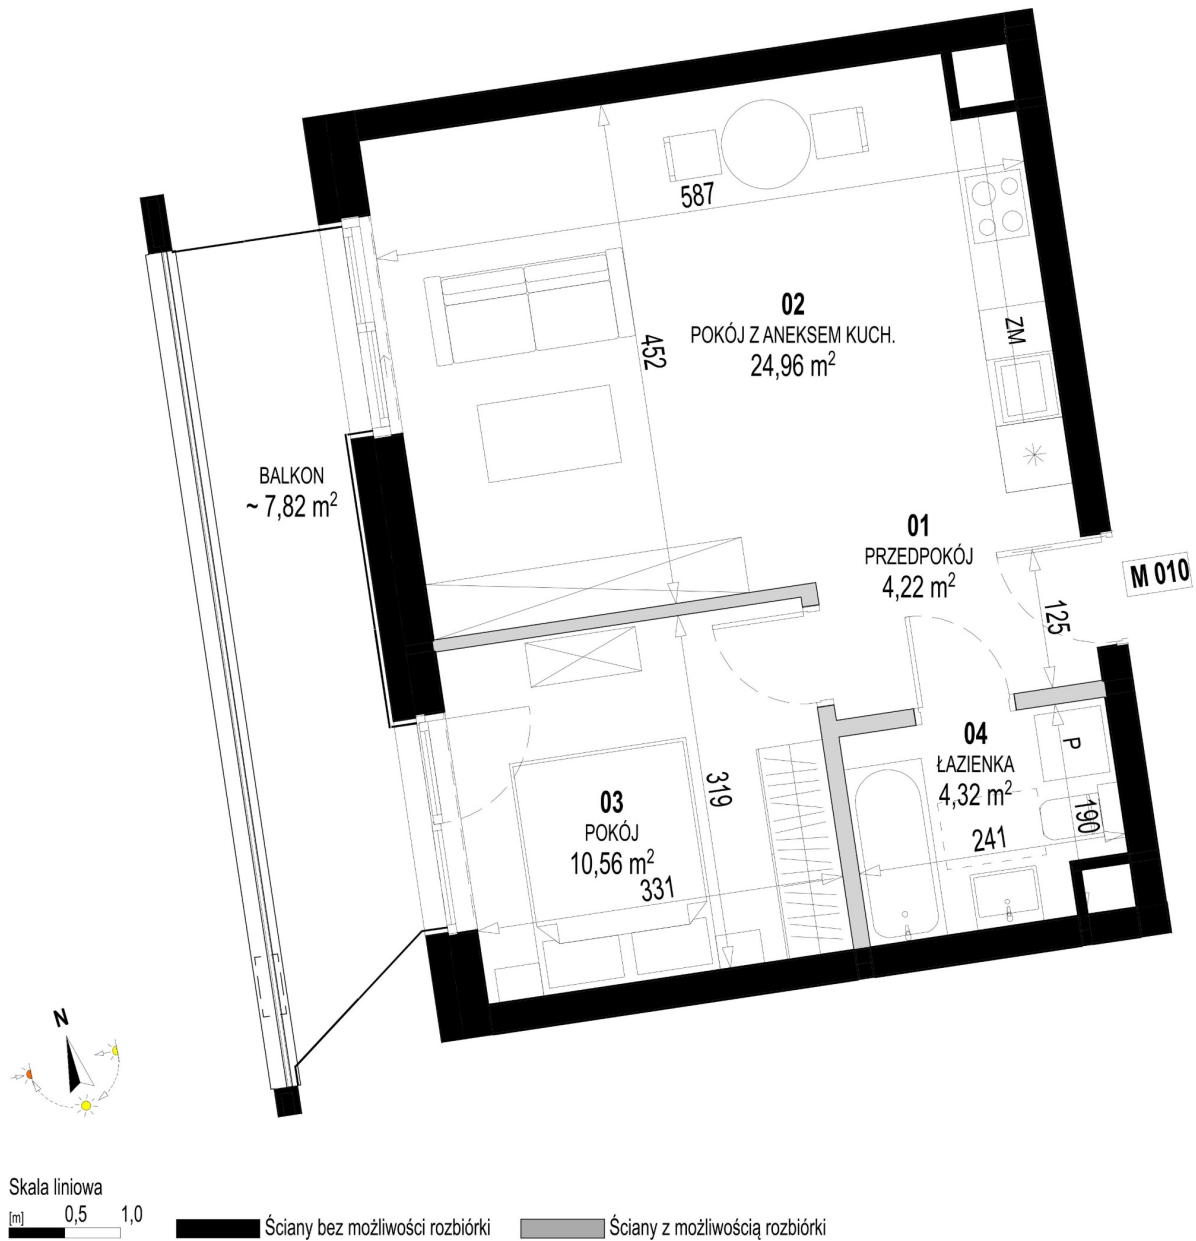

Św. Rocha Bud.1 mieszkanie 10

Numer:	10
Klatka:	1
Piętro:	Piętro II
Metraż:	44,06 m ²
Pokoje:	2
Cena brutto / m ² :	12 400 zł
Cena brutto:	546 344 zł
Dodatkowo:	Balkon ok.: 7,82 m ²

Dane zawarte w powyższej karcie mieszkania są wyłącznie informacją handlową i nie stanowią oferty w rozumieniu Kodeksu Cywilnego. Karta została sporządzona w oparciu o projekt budowlany, mogą wystąpić niewielkie różnice w powierzchniach związane z koordynacją branżową. Powierzchnie podano z uwzględnieniem wypraw tynkarskich i wykończeń. Przedstawiona aranżacja mieszkania ma charakter poglądowy.