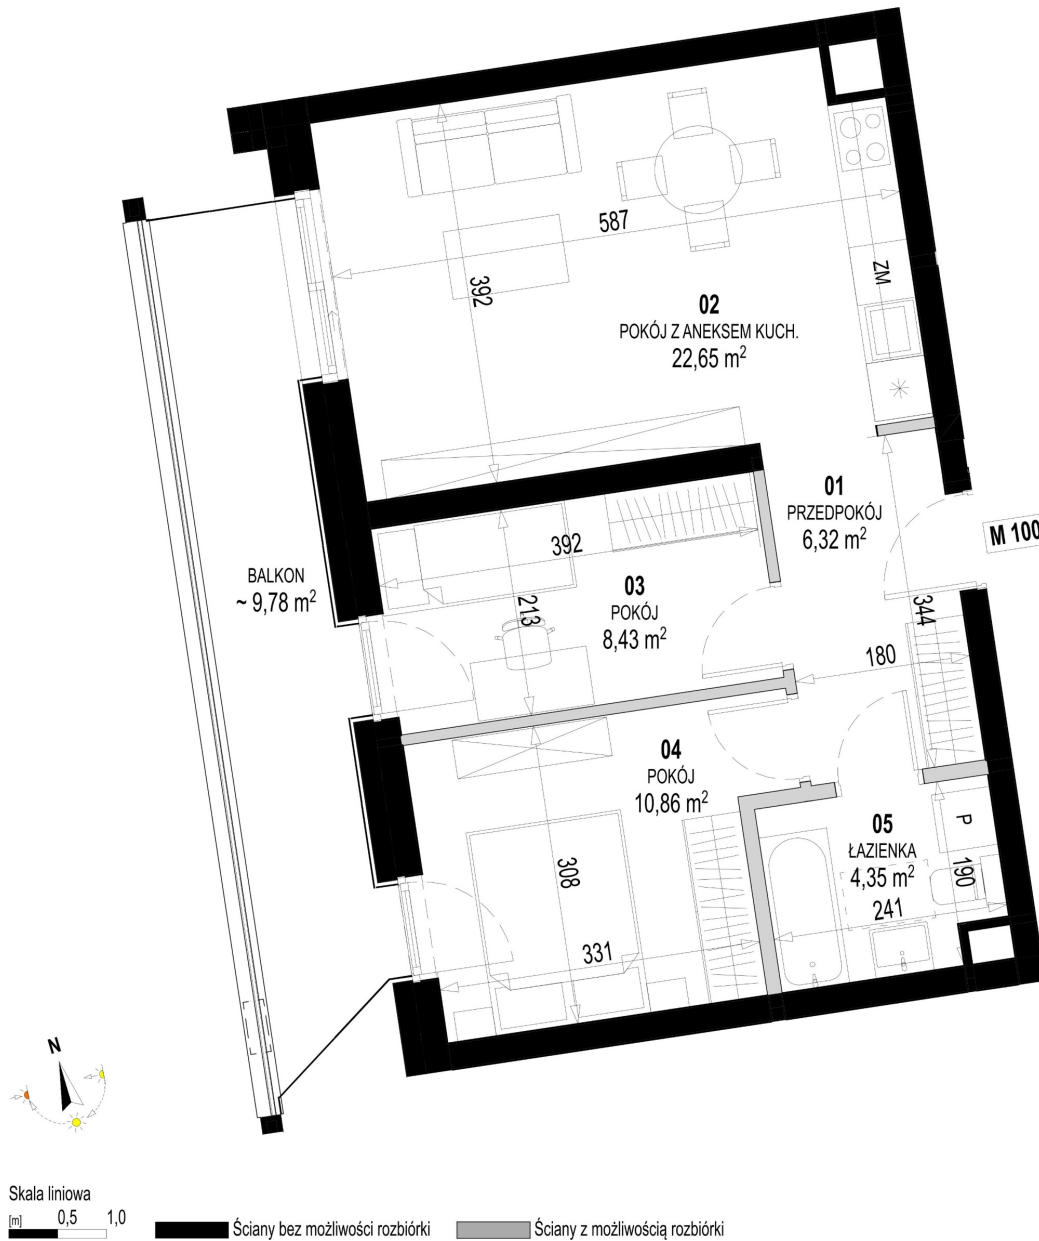

Św. Rocha Bud.1 mieszkanie 100

Numer:	100
Klatka:	4
Piętro:	Piętro II
Metraż:	52,61 m ²
Pokoje:	3
Cena brutto / m ² :	12 400 zł
Cena brutto:	652 364 zł
Dodatkowo:	Balkon ok.: 9,78 m ²

Dane zawarte w powyższej karcie mieszkania są wyłącznie informacją handlową i nie stanowią oferty w rozumieniu Kodeksu Cywilnego. Karta została sporządzona w oparciu o projekt budowlany, mogą wystąpić niewielkie różnice w powierzchniach związane z koordynacją branżową. Powierzchnie podano z uwzględnieniem wypraw tynkarskich i wykończeń. Przedstawiona aranżacja mieszkania ma charakter poglądowy.