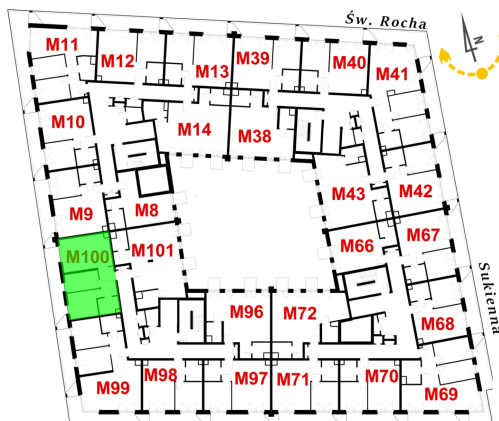

Św. Rocha Bud.1 mieszkanie 100

Numer:	100
Klatka:	4
Piętro:	Piętro II
Metraż:	52,61 m ²
Pokoje:	3
Cena brutto / m ² :	12 400 zł
Cena brutto:	652 364 zł
Dodatkowo:	Balkon ok.: 9,78 m ²

Dane zawarte w powyższej karcie mieszkania są wyłącznie informacją handlową i nie stanowią oferty w rozumieniu Kodeksu Cywilnego. Karta została sporządzona w oparciu o projekt budowlany, mogą wystąpić niewielkie różnice w powierzchniach związane z koordynacją branżową. Powierzchnie podano z uwzględnieniem wypraw tynkarskich i wykończeń. Przedstawiona aranżacja mieszkania ma charakter poglądowy.