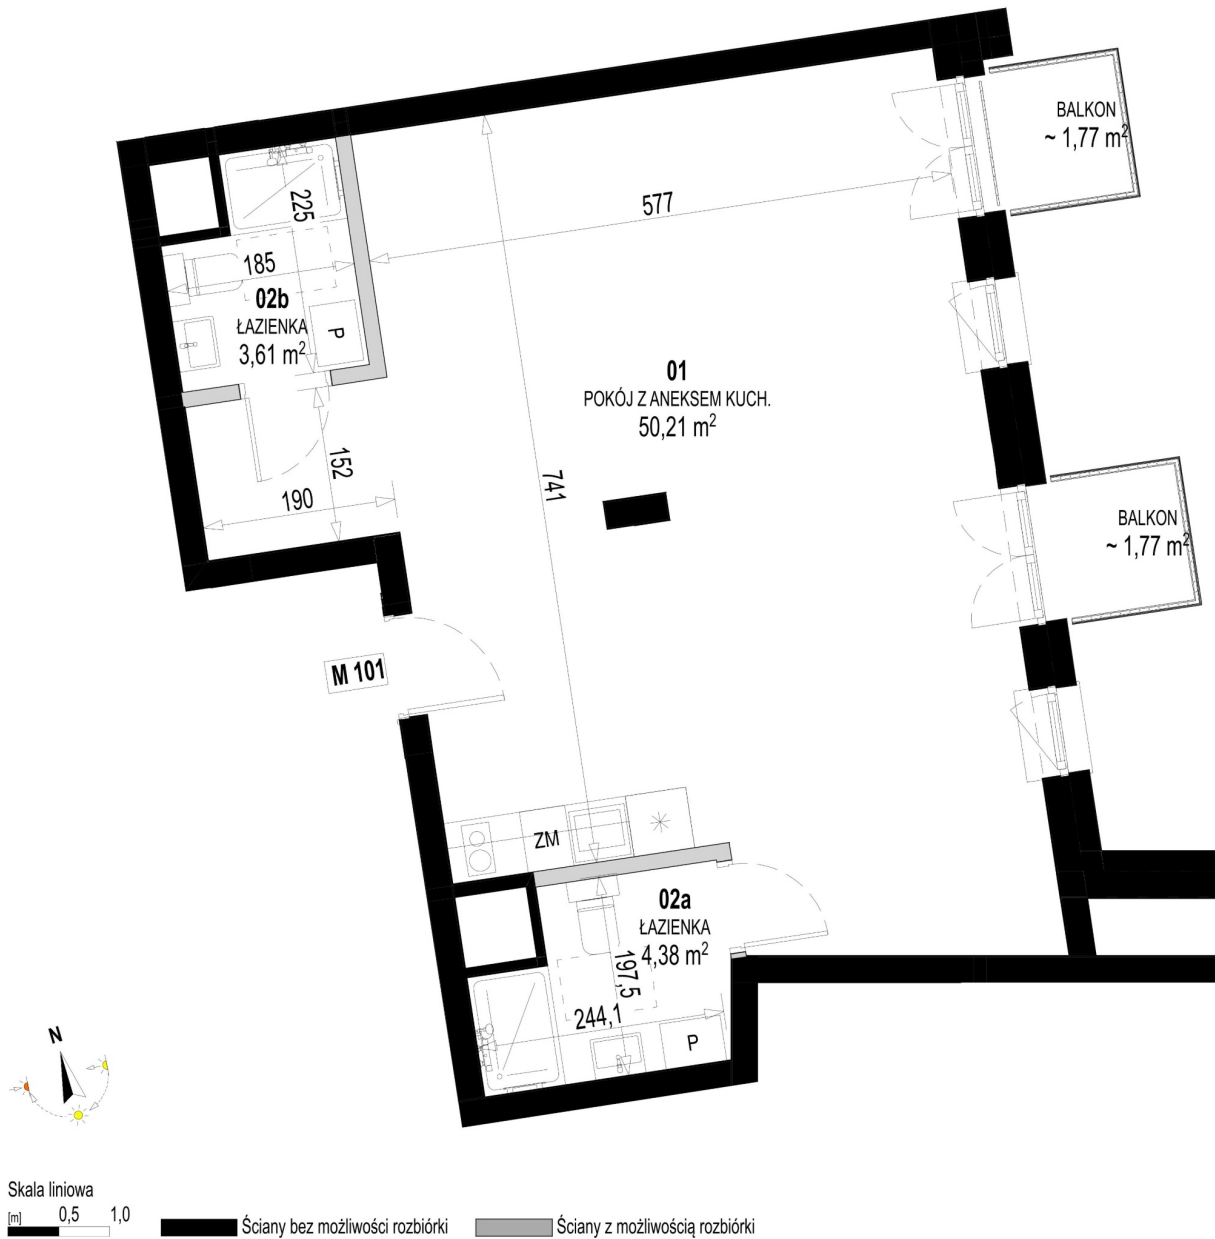

## Św. Rocha Bud.1 mieszkanie 101

Numer:	101
Klatka:	4
Piętro:	Piętro II
Metraż:	58,20 m <sup>2</sup>
Pokoje:	1
Cena brutto / m <sup>2</sup> :	11 500 zł
Cena brutto:	669 300 zł
Dodatkowo:	Balkon ok.: 1,77 m <sup>2</sup> , Balkon ok.: 1,77 m <sup>2</sup>

Dane zawarte w powyższej karcie mieszkania są wyłącznie informacją handlową i nie stanowią oferty w rozumieniu Kodeksu Cywilnego. Karta została sporządzona w oparciu o projekt budowlany, mogą wystąpić niewielkie różnice w powierzchniach związane z koordynacją branżową. Powierzchnie podano z uwzględnieniem wypraw tynkarskich i wykończeń. Przedstawiona aranżacja mieszkania ma charakter poglądowy.