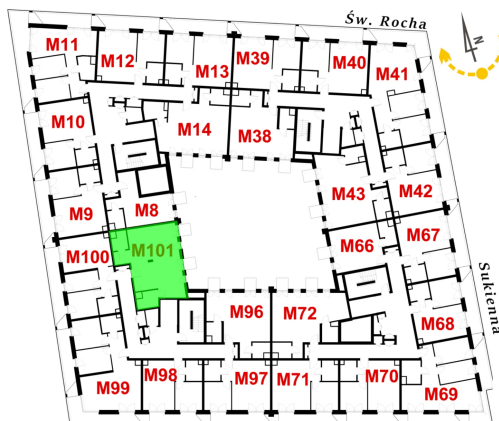

## Św. Rocha Bud.1 mieszkanie 101

Numer:	101
Klatka:	4
Piętro:	Piętro II
Metraż:	58,20 m <sup>2</sup>
Pokoje:	1
Cena brutto / m <sup>2</sup> :	11 500 zł
Cena brutto:	669 300 zł
Dodatkowo:	Balkon ok.: 1,77 m <sup>2</sup> , Balkon ok.: 1,77 m <sup>2</sup>

Dane zawarte w powyższej karcie mieszkania są wyłącznie informacją handlową i nie stanowią oferty w rozumieniu Kodeksu Cywilnego. Karta została sporządzona w oparciu o projekt budowlany, mogą wystąpić niewielkie różnice w powierzchniach związane z koordynacją branżową. Powierzchnie podano z uwzględnieniem wypraw tynkarskich i wykończeń. Przedstawiona aranżacja mieszkania ma charakter poglądowy.