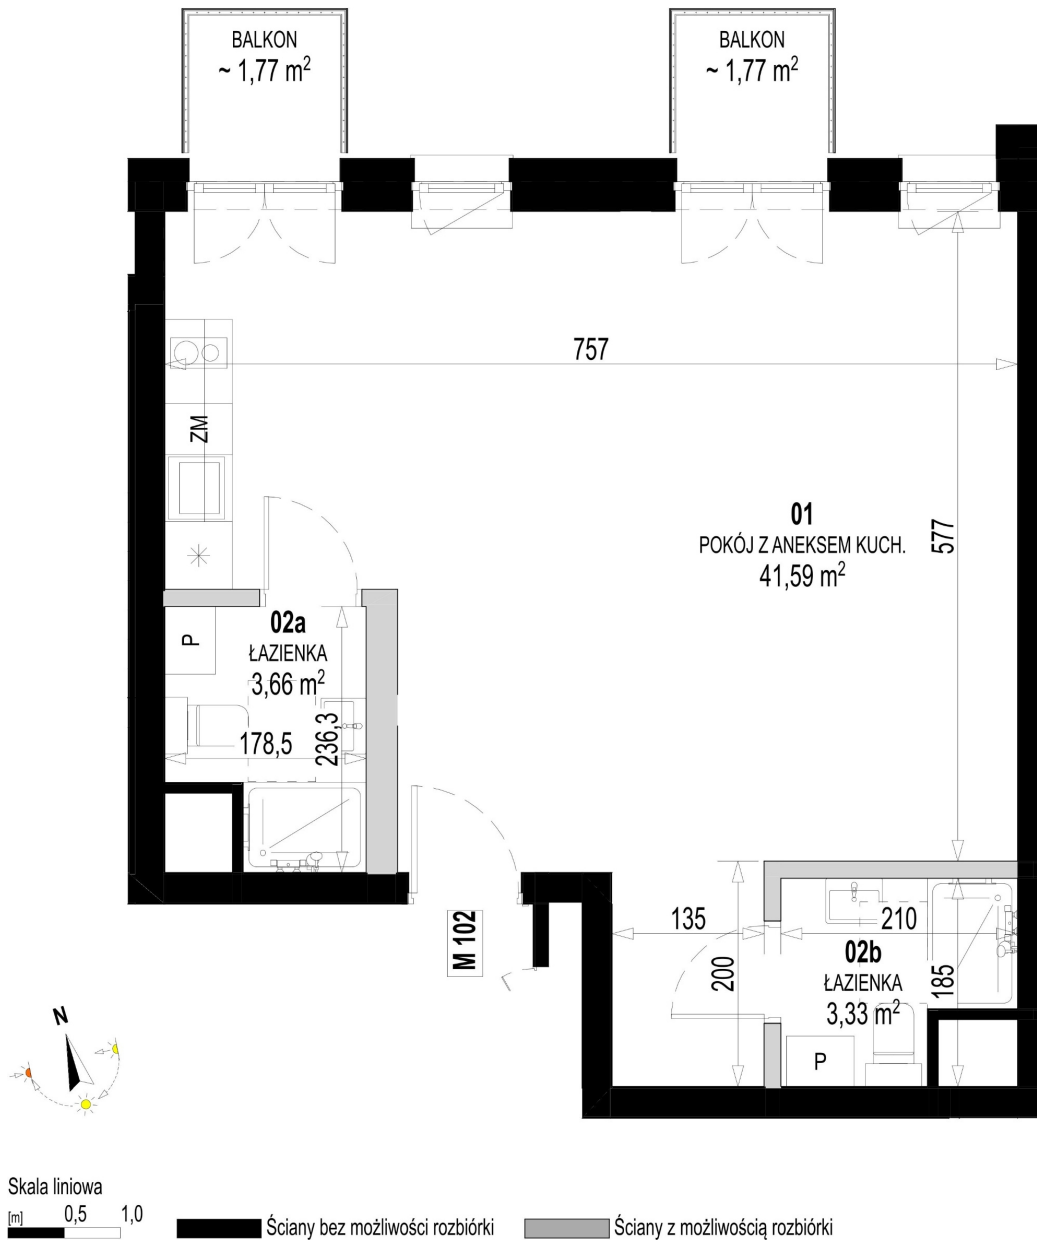

Św. Rocha Bud.1 mieszkanie 102

Numer:	102
Klatka:	4
Piętro:	Piętro III
Metraż:	48,58 m²
Pokoje:	1
Cena brutto / m²:	11 800 zł
Cena brutto:	573 244 zł
Dodatkowo:	Balkon ok.: 1,77 m² , Balkon ok.: 1,77 m²

Dane zawarte w powyższej karcie mieszkania są wyłącznie informacją handlową i nie stanowią oferty w rozumieniu Kodeksu Cywilnego. Karta została sporządzona w oparciu o projekt budowlany, mogą wystąpić niewielkie różnice w powierzchniach związane z koordynacją branżową. Powierzchnie podano z uwzględnieniem wypraw tynkarskich i wykończeń. Przedstawiona aranżacja mieszkania ma charakter poglądowy.