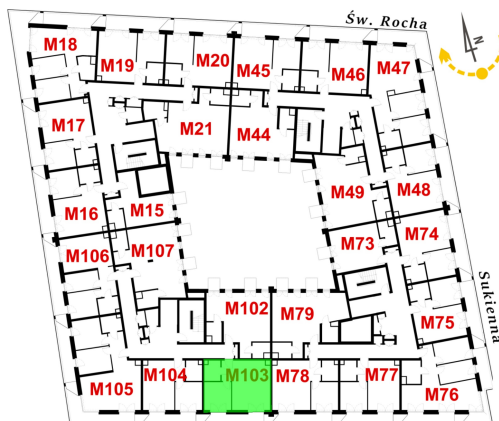

Św. Rocha Bud.1 mieszkanie 103

Skala liniowa

[m] 0,5 1,0

■ Ściany bez możliwości rozbiorczy

■ Ściany z możliwością rozbiorczy

Numer: 103

Klatka: 4

Piętro: Piętro III

Metraż: 44,06 m²

Pokoje: 2

Cena brutto / m²: 12 700 zł

Cena brutto: 559 562 zł

Dodatkowo: Balkon ok.: 7,82 m²

Dane zawarte w powyższej karcie mieszkania są wyłącznie informacją handlową i nie stanowią oferty w rozumieniu Kodeksu Cywilnego. Karta została sporządzona w oparciu o projekt budowlany, mogą wystąpić niewielkie różnice w powierzchniach związane z koordynacją branżową. Powierzchnie podano z uwzględnieniem wypraw tynkarskich i wykończeń. Przedstawiona aranżacja mieszkania ma charakter poglądowy.