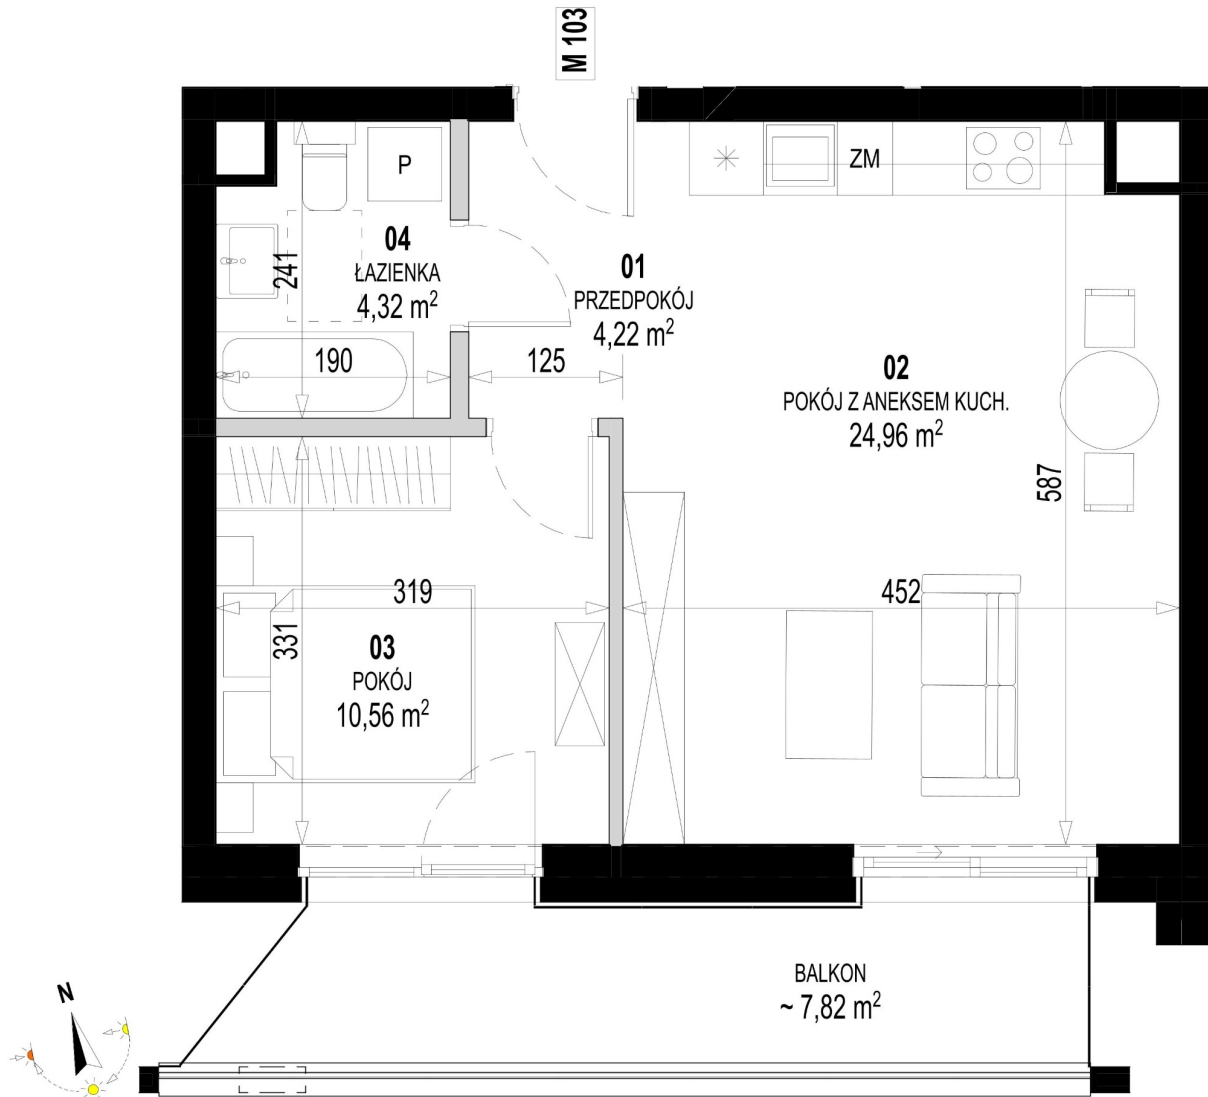

Św. Rocha Bud.1 mieszkanie 103

Skala liniowa

[m] 0,5 1,0

■ Ściany bez możliwości rozbiorczy

■ Ściany z możliwością rozbiorczy

Numer: 103

Klatka: 4

Piętro: Piętro III

Metraż: 44,06 m²

Pokoje: 2

Cena brutto / m²: 12 700 zł

Cena brutto: 559 562 zł

Dodatkowo: Balkon ok.: 7,82 m²

Dane zawarte w powyższej karcie mieszkania są wyłącznie informacją handlową i nie stanowią oferty w rozumieniu Kodeksu Cywilnego. Karta została sporządzona w oparciu o projekt budowlany, mogą wystąpić niewielkie różnice w powierzchniach związane z koordynacją branżową. Powierzchnie podano z uwzględnieniem wypraw tynkarskich i wykończeń. Przedstawiona aranżacja mieszkania ma charakter poglądowy.