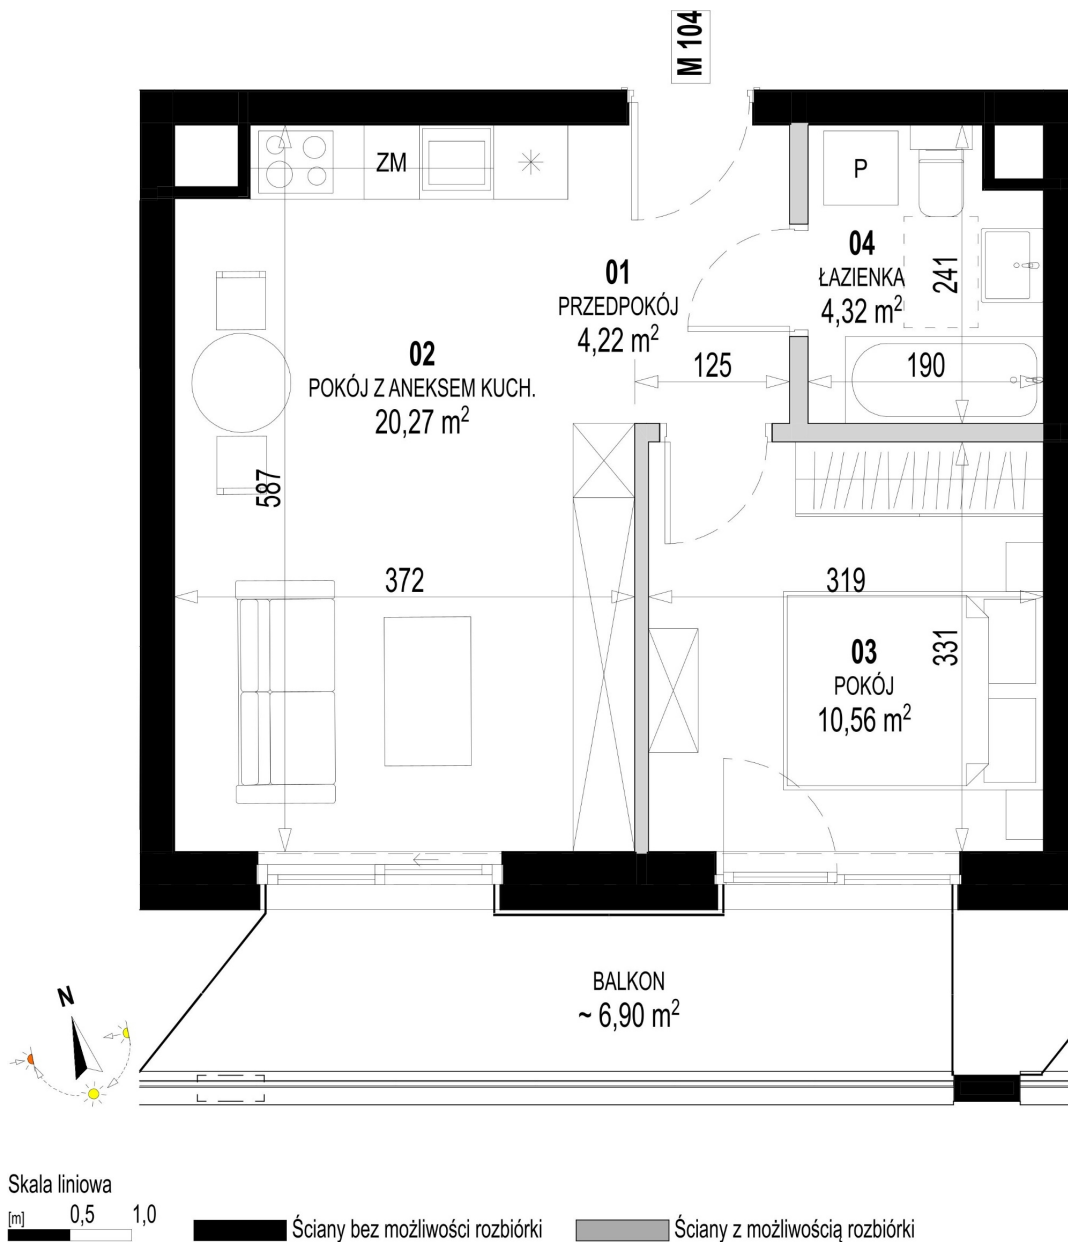

Św. Rocha Bud.1 mieszkanie 104

Numer:	104
Klatka:	4
Piętro:	Piętro III
Metraż:	39,37 m ²
Pokoje:	2
Cena brutto / m ² :	12 900 zł
Cena brutto:	507 873 zł
Dodatkowo:	Balkon ok.: 6,90 m ²

Dane zawarte w powyższej karcie mieszkania są wyłącznie informacją handlową i nie stanowią oferty w rozumieniu Kodeksu Cywilnego. Karta została sporządzona w oparciu o projekt budowlany, mogą wystąpić niewielkie różnice w powierzchniach związane z koordynacją branżową. Powierzchnie podano z uwzględnieniem wypraw tynkarskich i wykończeń. Przedstawiona aranżacja mieszkania ma charakter poglądowy.