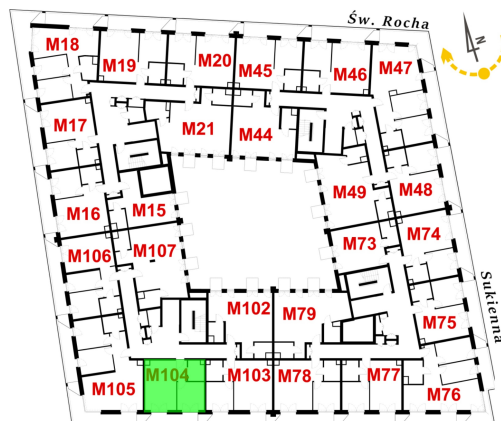

Św. Rocha Bud.1 mieszkanie 104

Numer:	104
Klatka:	4
Piętro:	Piętro III
Metraż:	39,37 m ²
Pokoje:	2
Cena brutto / m ² :	12 900 zł
Cena brutto:	507 873 zł
Dodatkowo:	Balkon ok.: 6,90 m ²

Dane zawarte w powyższej karcie mieszkania są wyłącznie informacją handlową i nie stanowią oferty w rozumieniu Kodeksu Cywilnego. Karta została sporządzona w oparciu o projekt budowlany, mogą wystąpić niewielkie różnice w powierzchniach związane z koordynacją branżową. Powierzchnie podano z uwzględnieniem wypraw tynkarskich i wykończeń. Przedstawiona aranżacja mieszkania ma charakter poglądowy.