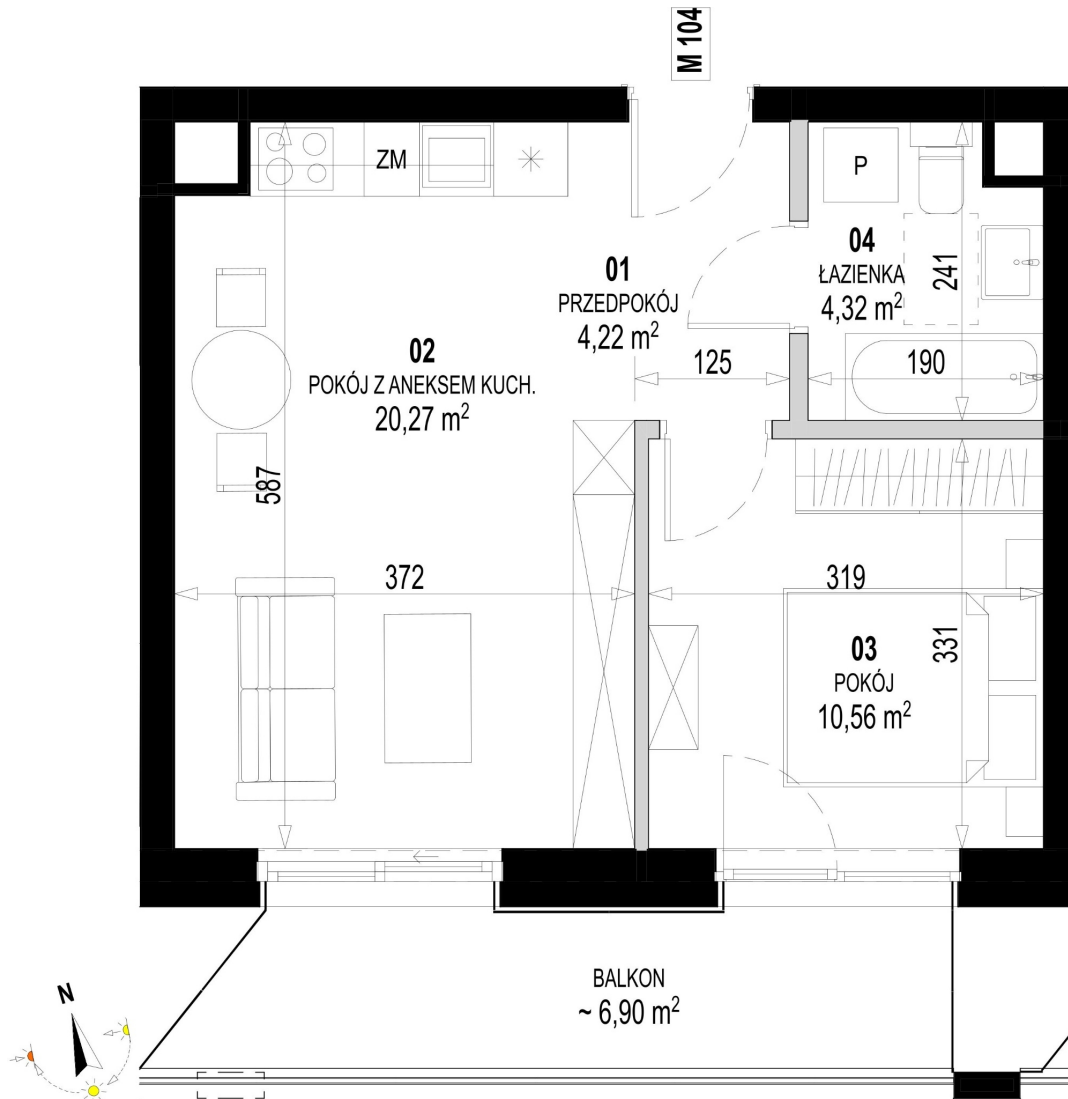

## Św. Rocha Bud.1 mieszkanie 104

Skala liniowa  
[m] 0,5 1,0

Ściany bez możliwości rozbiórki

Ściany z możliwością rozbiórki

Numer:	104
Klatka:	4
Piętro:	Piętro III
Metraż:	39,37 m²
Pokoje:	2
Cena brutto / m²:	12 900 zł
Cena brutto:	507 873 zł
Dodatkowo:	Balkon ok.: 6,90 m²

Dane zawarte w powyższej karcie mieszkania są wyłącznie informacją handlową i nie stanowią oferty w rozumieniu Kodeksu Cywilnego. Karta została sporządzona w oparciu o projekt budowlany, mogą wystąpić niewielkie różnice w powierzchniach związane z koordynacją branżową. Powierzchnie podano z uwzględnieniem wypraw tynkarskich i wykończeń. Przedstawiona aranżacja mieszkania ma charakter poglądowy.