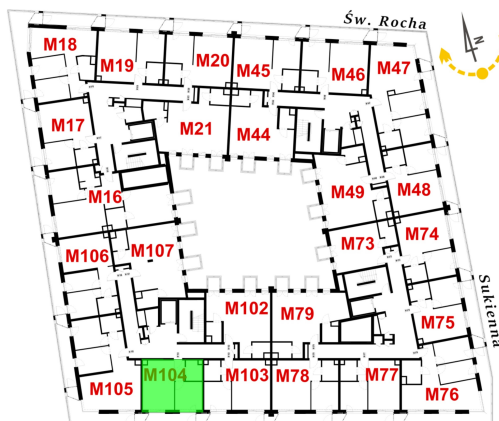

## Św. Rocha Bud.1 mieszkanie 104

Skala liniowa  
[m] 0,5 1,0

Ściany bez możliwości rozbiórki

Ściany z możliwością rozbiórki

Numer:	104
Klatka:	4
Piętro:	Piętro III
Metraż:	39,37 m²
Pokoje:	2
Cena brutto / m²:	12 900 zł
Cena brutto:	507 873 zł
Dodatkowo:	Balkon ok.: 6,90 m²

Dane zawarte w powyższej karcie mieszkania są wyłącznie informacją handlową i nie stanowią oferty w rozumieniu Kodeksu Cywilnego. Karta została sporządzona w oparciu o projekt budowlany, mogą wystąpić niewielkie różnice w powierzchniach związane z koordynacją branżową. Powierzchnie podano z uwzględnieniem wypraw tynkarskich i wykończeń. Przedstawiona aranżacja mieszkania ma charakter poglądowy.