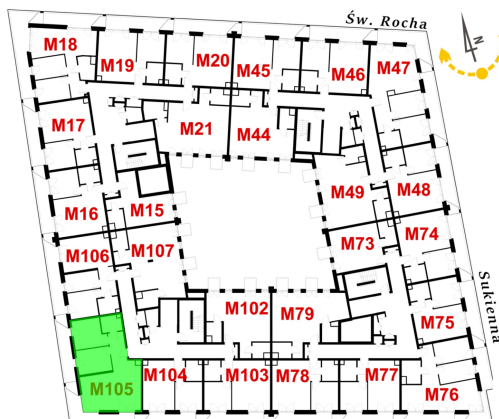

Św. Rocha Bud.1 mieszkanie 105

Numer:	105
Klatka:	4
Piętro:	Piętro III
Metraż:	68,45 m²
Pokoje:	3
Cena brutto / m²:	12 700 zł
Cena brutto:	869 315 zł
Dodatkowo:	Balkon ok.: 11,55 m² , Balkon ok.: 7,82 m²

Dane zawarte w powyższej karcie mieszkania są wyłącznie informacją handlową i nie stanowią oferty w rozumieniu Kodeksu Cywilnego. Karta została sporządzona w oparciu o projekt budowlany, mogą wystąpić niewielkie różnice w powierzchniach związane z koordynacją branżową. Powierzchnie podano z uwzględnieniem wypraw tynkarskich i wykończeń. Przedstawiona aranżacja mieszkania ma charakter poglądowy.