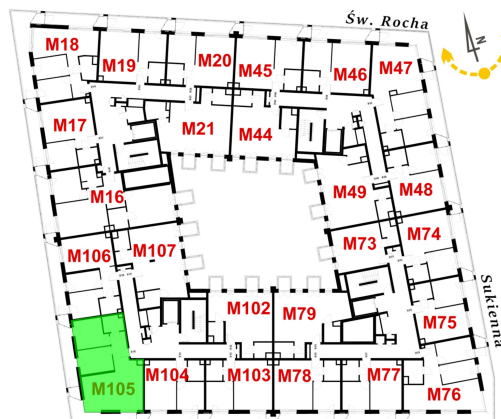

Św. Rocha Bud.1 mieszkanie 105

Numer:	105
Klatka:	4
Piętro:	Piętro III
Metraż:	68,45 m²
Pokoje:	3
Cena brutto / m²:	12 700 zł
Cena brutto:	869 315 zł
Dodatkowo:	Balkon ok.: 11,55 m² , Balkon ok.: 7,82 m²

Dane zawarte w powyższej karcie mieszkania są wyłącznie informacją handlową i nie stanowią oferty w rozumieniu Kodeksu Cywilnego. Karta została sporządzona w oparciu o projekt budowlany, mogą wystąpić niewielkie różnice w powierzchniach związane z koordynacją branżową. Powierzchnie podano z uwzględnieniem wypraw tynkarskich i wykończeń. Przedstawiona aranżacja mieszkania ma charakter poglądowy.