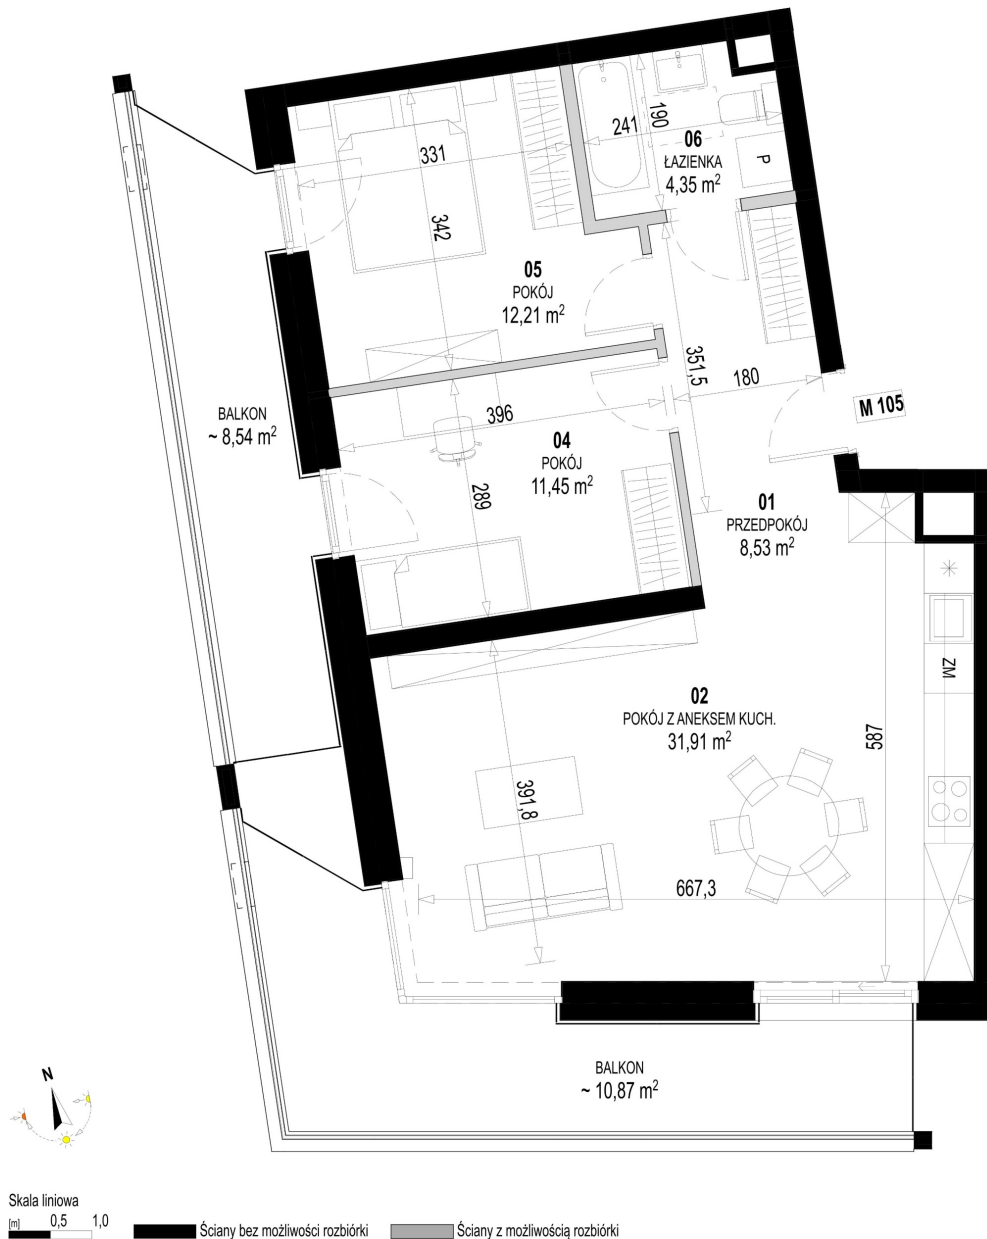

Św. Rocha Bud.1 mieszkanie 105

Numer:	105
Klatka:	4
Piętro:	Piętro III
Metraż:	68,45 m²
Pokoje:	3
Cena brutto / m²:	12 700 zł
Cena brutto:	869 315 zł
Dodatkowo:	Balkon ok.: 11,55 m² , Balkon ok.: 7,82 m²

Dane zawarte w powyższej karcie mieszkania są wyłącznie informacją handlową i nie stanowią oferty w rozumieniu Kodeksu Cywilnego. Karta została sporządzona w oparciu o projekt budowlany, mogą wystąpić niewielkie różnice w powierzchniach związane z koordynacją branżową. Powierzchnie podano z uwzględnieniem wypraw tynkarskich i wykończeń. Przedstawiona aranżacja mieszkania ma charakter poglądowy.