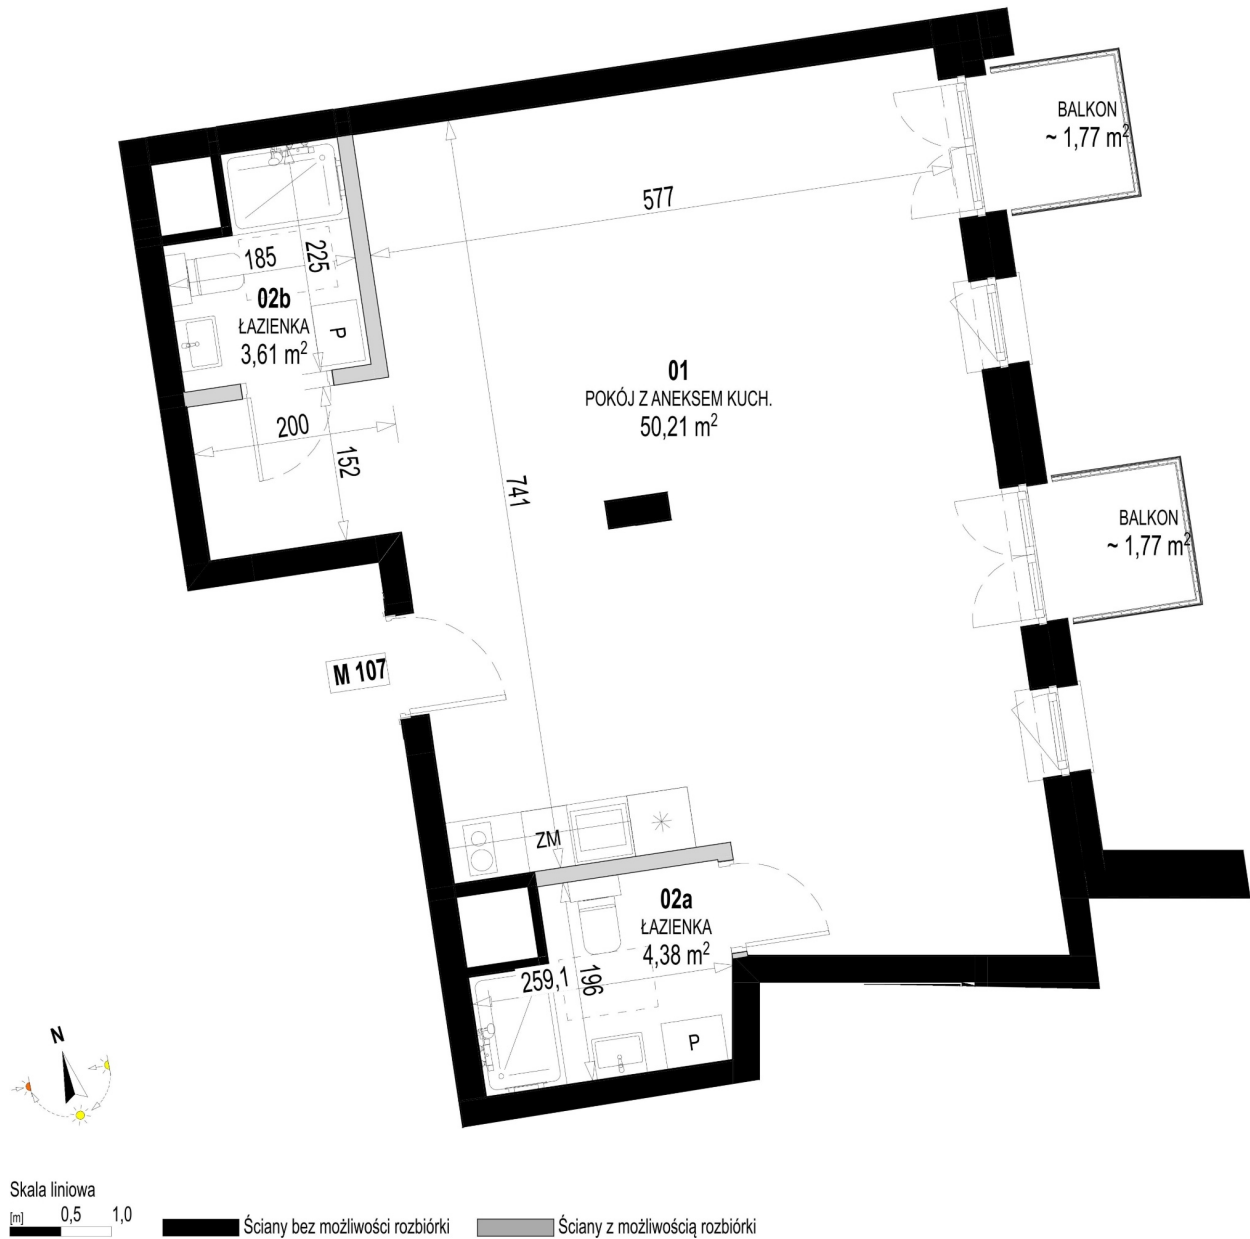

Św. Rocha Bud.1 mieszkanie 107

Numer:	107
Klatka:	4
Piętro:	Piętro III
Metraż:	58,20 m ²
Pokoje:	1
Cena brutto / m ² :	11 600 zł
Cena brutto:	675 120 zł
Dodatkowo:	Balkon ok.: 1,77 m ² , Balkon ok.: 1,77 m ²

Dane zawarte w powyższej karcie mieszkania są wyłącznie informacją handlową i nie stanowią oferty w rozumieniu Kodeksu Cywilnego. Karta została sporządzona w oparciu o projekt budowlany, mogą wystąpić niewielkie różnice w powierzchniach związane z koordynacją branżową. Powierzchnie podano z uwzględnieniem wypraw tynkarskich i wykończeń. Przedstawiona aranżacja mieszkania ma charakter poglądowy.